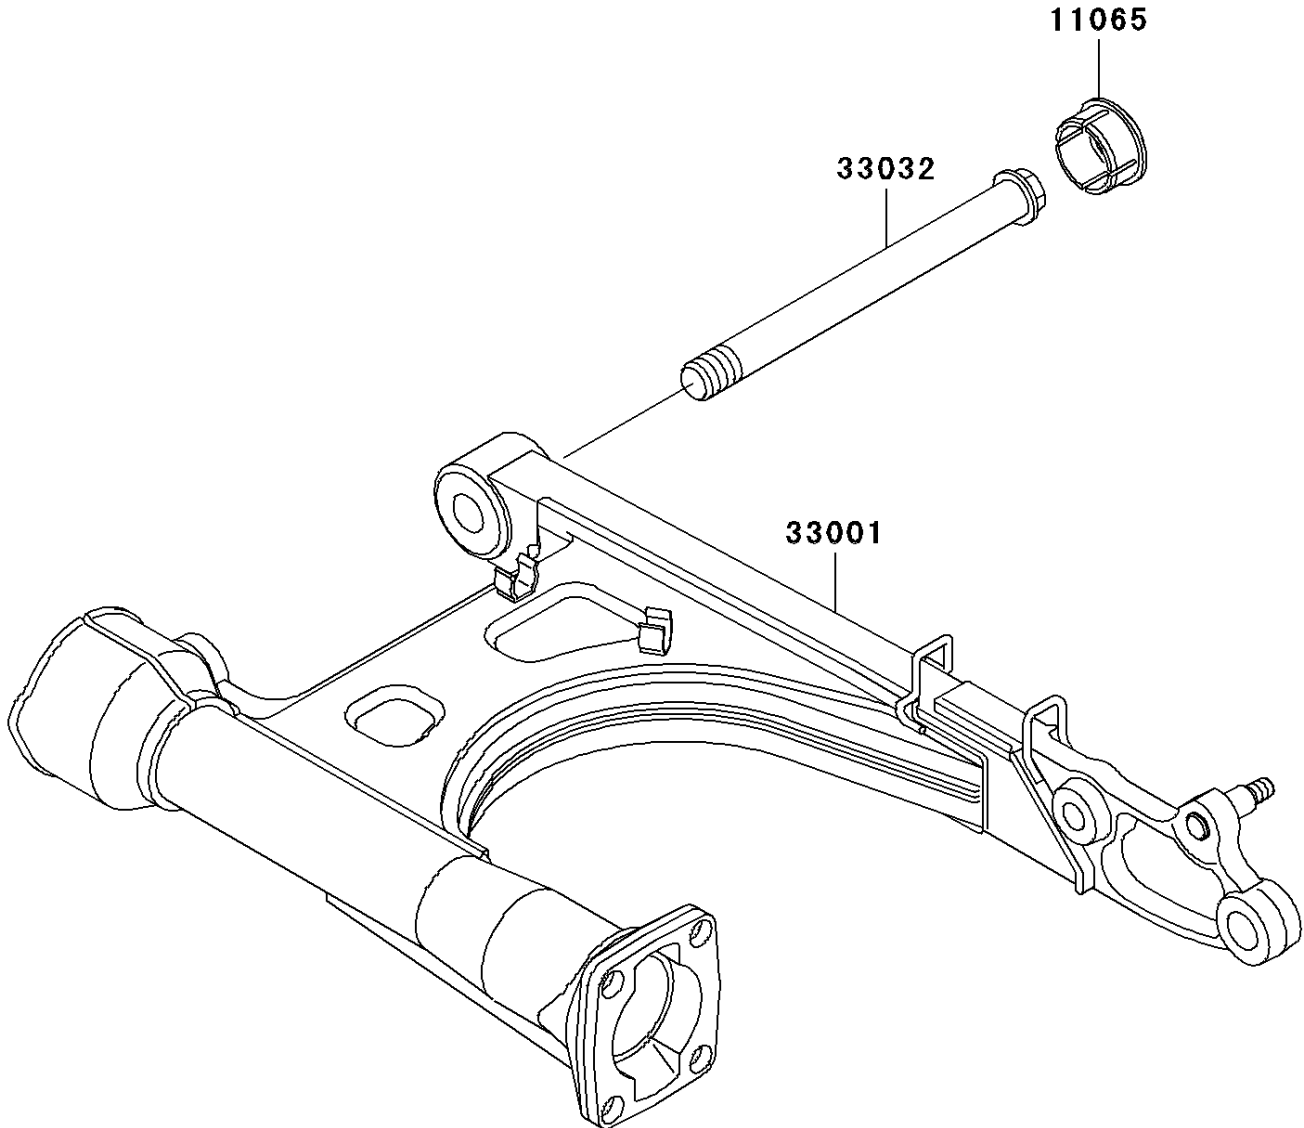

2006 Vulcan 1500 Classic PARTS DIAGRAM

Swingarm

F2141

2006 Vulcan 1500 Classic PARTS LIST

Swingarm

ITEM NAME	PART NUMBER	QUANTITY
CAP,SWING ARM (Ref # 11065)	11065-1259	1
ARM-COMP-SWING (Ref # 33001)	33001-1617	1
SHAFT-SWING ARM (Ref # 33032)	33032-1181	1