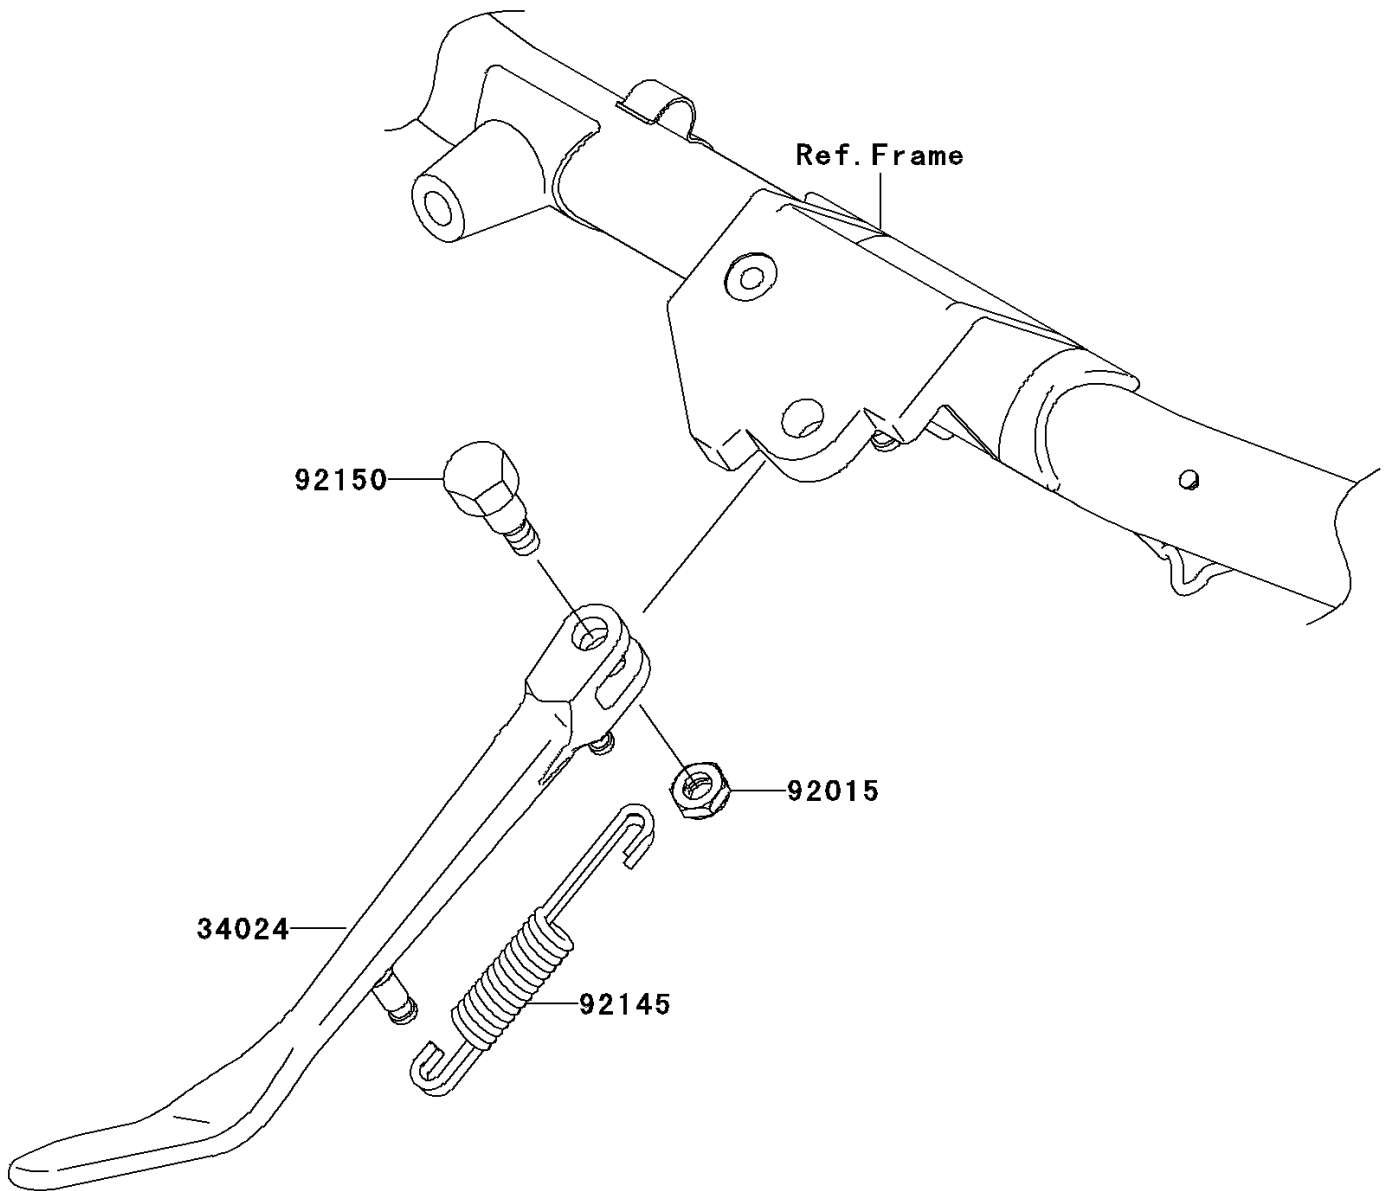

2006 Vulcan 1500 Classic PARTS DIAGRAM

Stand(s)

F2190

2006 Vulcan 1500 Classic PARTS LIST

Stand(s)

ITEM NAME	PART NUMBER	QUANTITY
-----------	-------------	----------