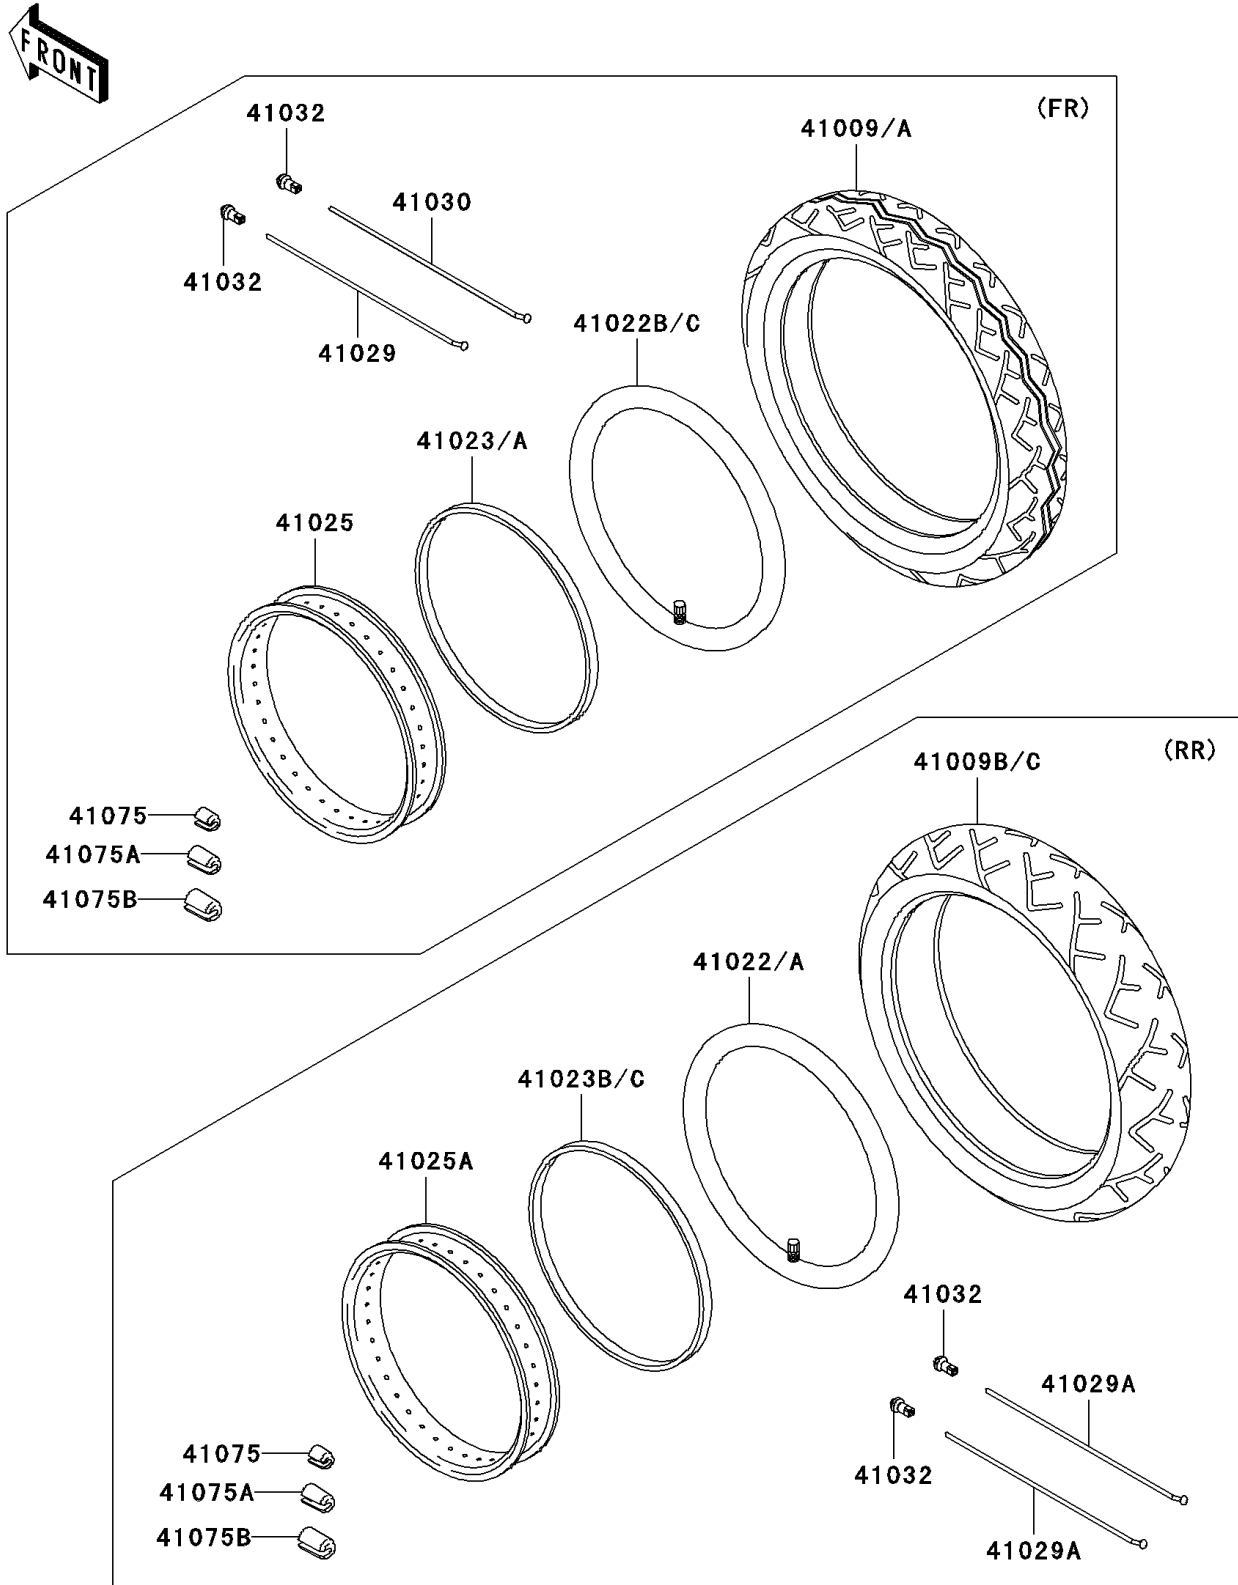

# 2006 Vulcan 1500 Classic PARTS DIAGRAM

Tires

F2210

# 2006 Vulcan 1500 Classic PARTS LIST

Tires

ITEM NAME	PART NUMBER	QUANTITY
-----------	-------------	----------