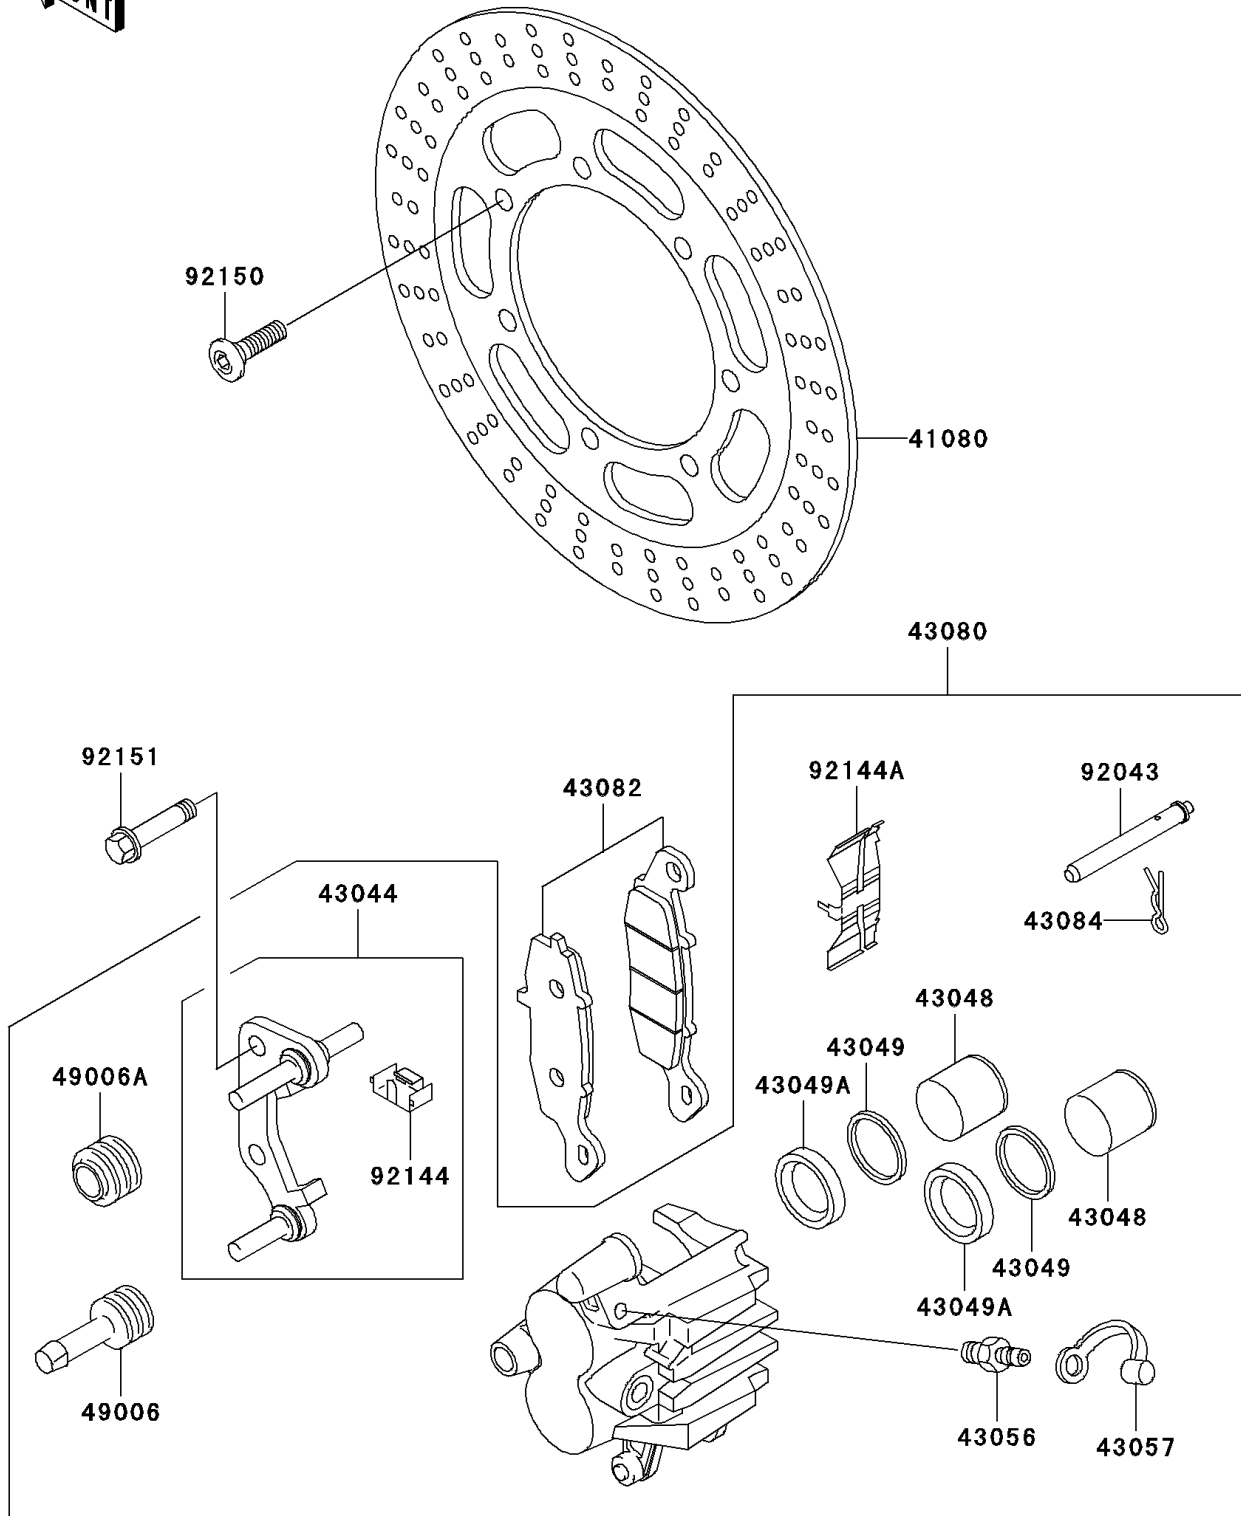

2006 Vulcan 1500 Classic PARTS DIAGRAM

Front Brake

F2292

2006 Vulcan 1500 Classic PARTS LIST

Front Brake

ITEM NAME	PART NUMBER	QUANTITY
DISC,FR,SILVER (Ref # 41080)	41080-0018-CM	1
HOLDER-COMP-CALIPER,FR,LH (Ref # 43044)	43044-1117	1
PISTON-CALIPER (Ref # 43048)	43048-1073	2
PACKING (Ref # 43049)	43049-1068	2
PACKING,PISTON SEAL (Ref # 43049A)	43049-1092	2
BREATHER-BRAKE (Ref # 43056)	43056-1054	1
CAP-BREATHER (Ref # 43057)	43057-003	1
CALIPER-SUB-ASSY,FR,LH,SILVER (Ref # 43080)	43080-5034-GN	1
PAD-ASSY-BRAKE (Ref # 43082)	43082-1234	1
CLAMP,PAD (Ref # 43084)	43084-003	1
BOOT,CALIPER (Ref # 49006)	49006-1054	1
BOOT,CALIPER (Ref # 49006A)	49006-1095	1
PIN,PAD (Ref # 92043)	92043-1489	1
SPRING,STOPPER (Ref # 92144)	92144-1831	1
SPRING,PAD,LH (Ref # 92144A)	92144-1832	1
BOLT,SOCKET,8X30 (Ref # 92150)	92150-1771	7
BOLT,FLANGED,10X47 (Ref # 92151)	92151-1321	2