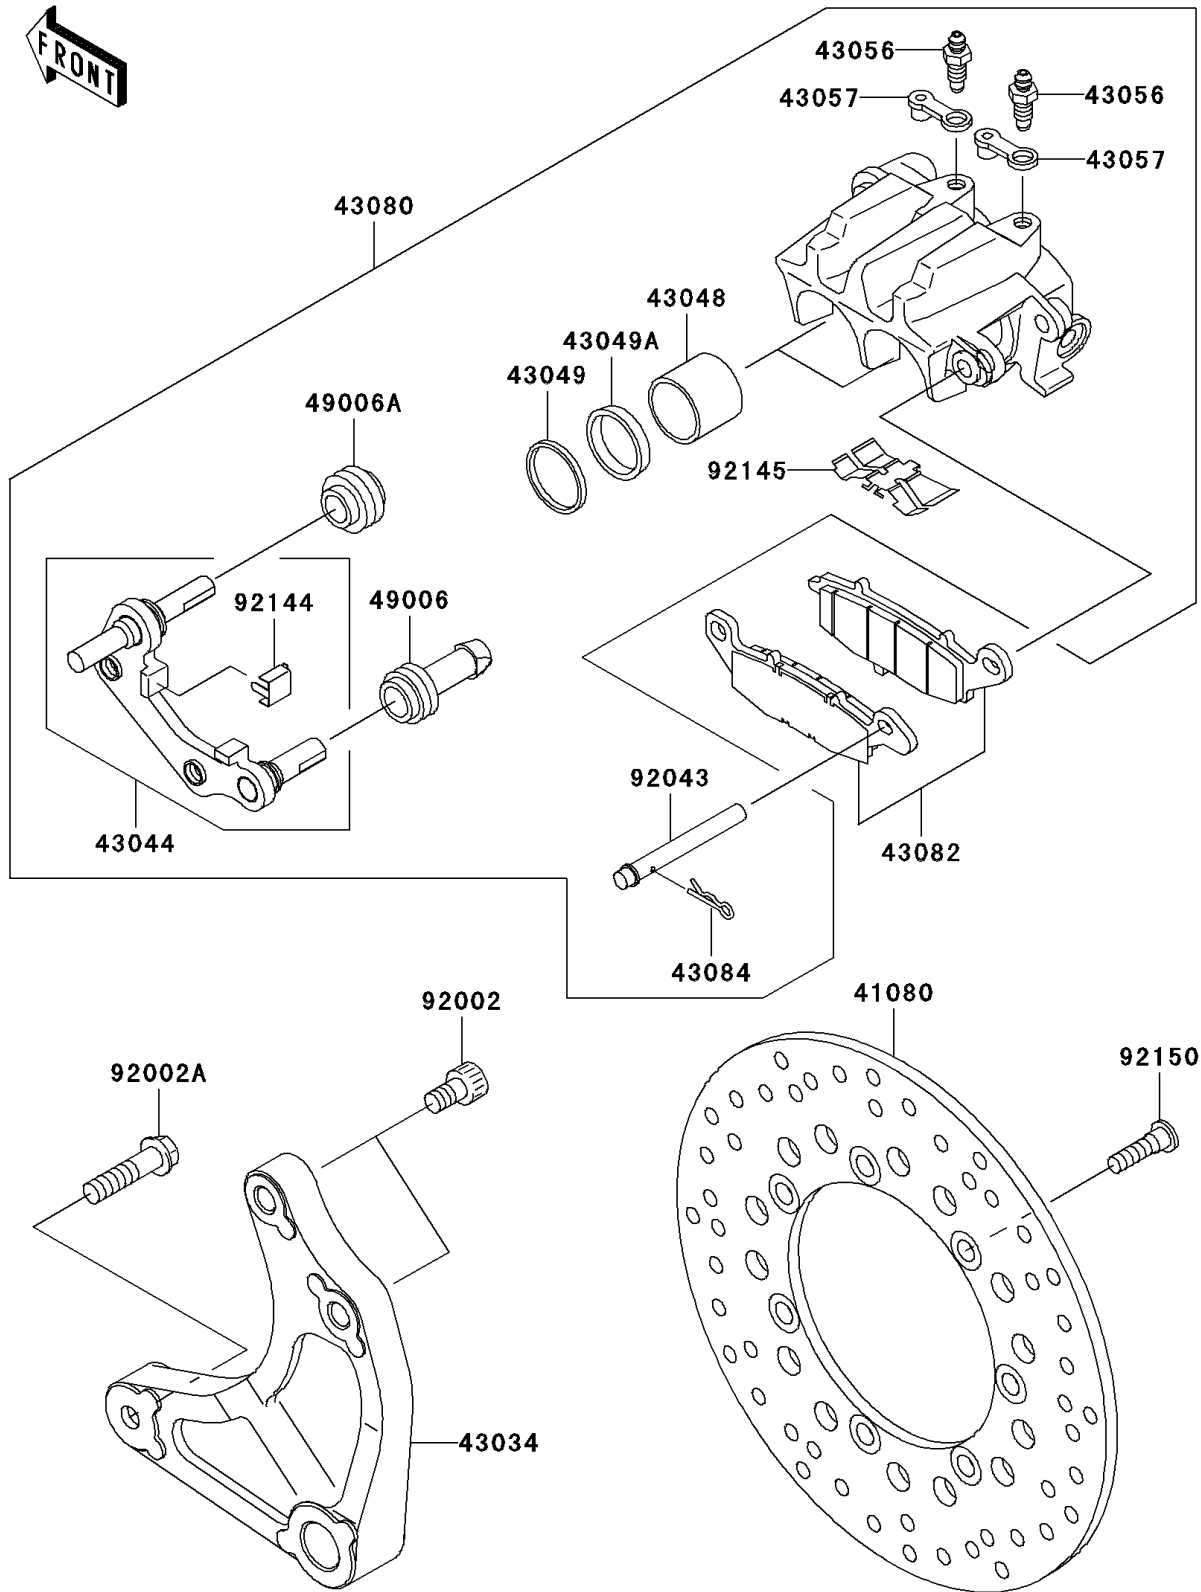

2006 Vulcan 1500 Classic PARTS DIAGRAM

Rear Brake

F2294

2006 Vulcan 1500 Classic PARTS LIST

Rear Brake

ITEM NAME	PART NUMBER	QUANTITY
DISC,SILVER (Ref # 41080)	41080-0061-CM	1
HOLDER-BRAKE,REAR CALIPER (Ref # 43034)	43034-1162	1
HOLDER-COMP-CALIPER,RR (Ref # 43044)	43044-1134	1
PISTON-CALIPER (Ref # 43048)	43048-1094	2
PACKING (Ref # 43049)	43049-1068	2
PACKING,PISTON SEAL (Ref # 43049A)	43049-1092	2
BREATHER-BRAKE (Ref # 43056)	43056-1054	2
CAP-BREATHER (Ref # 43057)	43057-003	2
CALIPER-SUB-ASSY,RR,SILVER (Ref # 43080)	43080-5098-GN	1
PAD-ASSY-BRAKE (Ref # 43082)	43082-1264	1
CLAMP,PAD (Ref # 43084)	43084-003	1
BOOT,CALIPER (Ref # 49006)	49006-1094	1
BOOT,CALIPER (Ref # 49006A)	49006-1095	1
BOLT,SOCKET,10X17 (Ref # 92002)	92002-1713	2
BOLT,FLANGED,12X40 (Ref # 92002A)	92002-1969	1
PIN,PAD (Ref # 92043)	92043-1640	1
SPRING,STOPPER (Ref # 92144)	92144-1831	1
SPRING,PAD (Ref # 92145)	92145-1382	1
BOLT,SOCKET,8X30 (Ref # 92150)	92150-1771	7