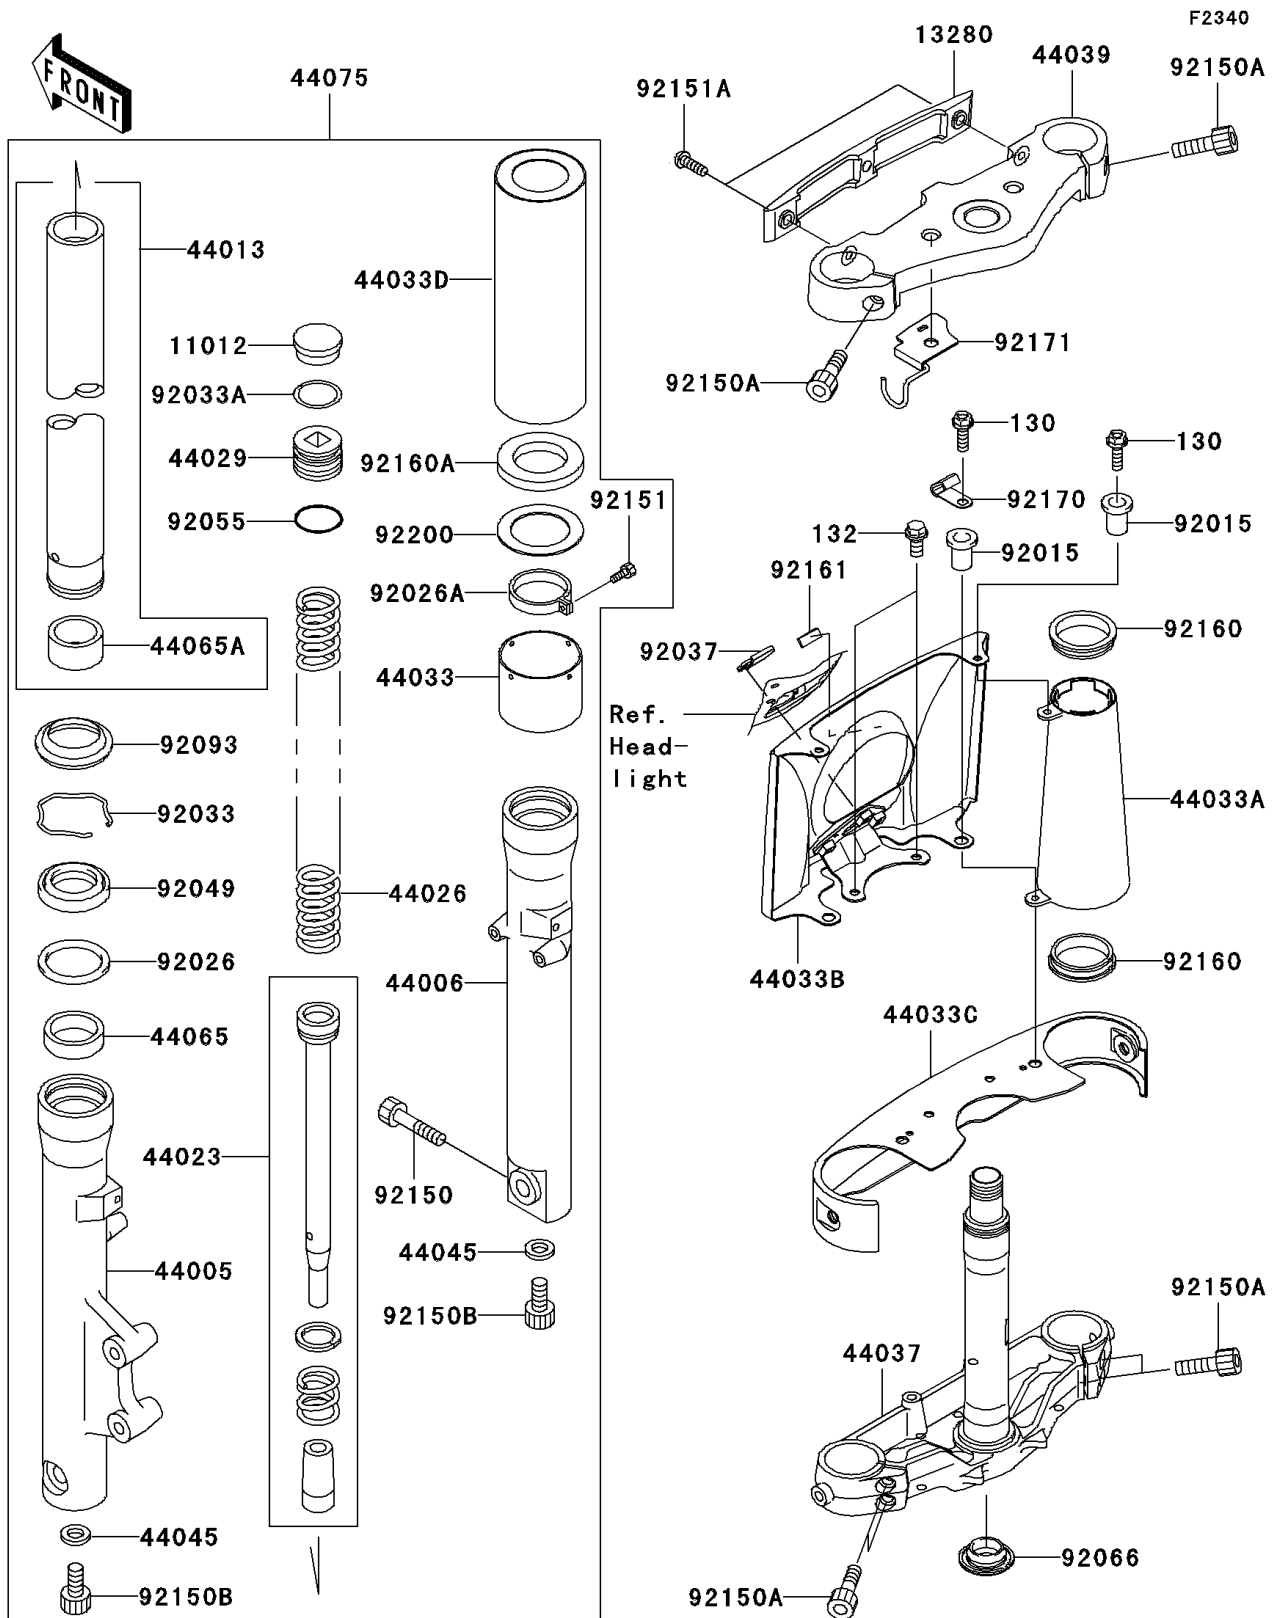

2006 Vulcan 1500 Classic PARTS DIAGRAM

Front Fork

2006 Vulcan 1500 Classic PARTS LIST

Front Fork

ITEM NAME	PART NUMBER	QUANTITY
CAP,FORK TOP (Ref # 11012)	11012-1618	2
HOLDER,UPPER BRACKET (Ref # 13280)	13280-1161	1
PIPE-LEFT FORK OUTER (Ref # 44005)	44005-1366	1
PIPE-RIGHT FORK OUTER (Ref # 44006)	44006-1365	1
PIPE-FORK INNER (Ref # 44013)	44013-1462	2
CYLINDER-SET-FORK (Ref # 44023)	44023-1129	2
SPRING-FRONT FORK (Ref # 44026)	44026-1717	2
SEAT-FORK SPRING (Ref # 44029)	44029-1125	2
COVER-FORK (Ref # 44033)	44033-1223	2
COVER-FORK,UPP (Ref # 44033A)	44033-1229	2
COVER-FORK,CNT (Ref # 44033B)	44033-1255	1
COVER-FORK,LWR (Ref # 44033C)	44033-1257	1
COVER-FORK (Ref # 44033D)	44033-1261	2
HOLDER-FORK UNDER (Ref # 44037)	44037-1411	1
HOLDER-FORK UPPER (Ref # 44039)	44039-1305	1
GASKET,FORK CYLINDER BOLT (Ref # 44045)	44045-051	2
BUSHING-FRONT FORK (Ref # 44065)	44065-1079	2
BUSHING-FRONT FORK,INNER PIPE (Ref # 44065A)	44065-1087	2
DAMPER-SET-FORK (Ref # 44075)	44075-1114	1
NUT,WELL,5MM (Ref # 92015)	92015-1757	4
SPACER,FORK OUTER (Ref # 92026)	92026-1276	2
SPACER (Ref # 92026A)	92026-1515	2
RING-SNAP (Ref # 92033)	92033-1222	2
RING-SNAP,SPRING SEAT (Ref # 92033A)	92033-1223	2
CLAMP,L=45 (Ref # 92037)	92037-1539	1
SEAL-OIL,FORK (Ref # 92049)	92049-1363	2
RING-O,SPRING SEAT (Ref # 92055)	92055-1363	2
PLUG (Ref # 92066)	92066-0032	1
SEAL,FORK (Ref # 92093)	92093-1268	2