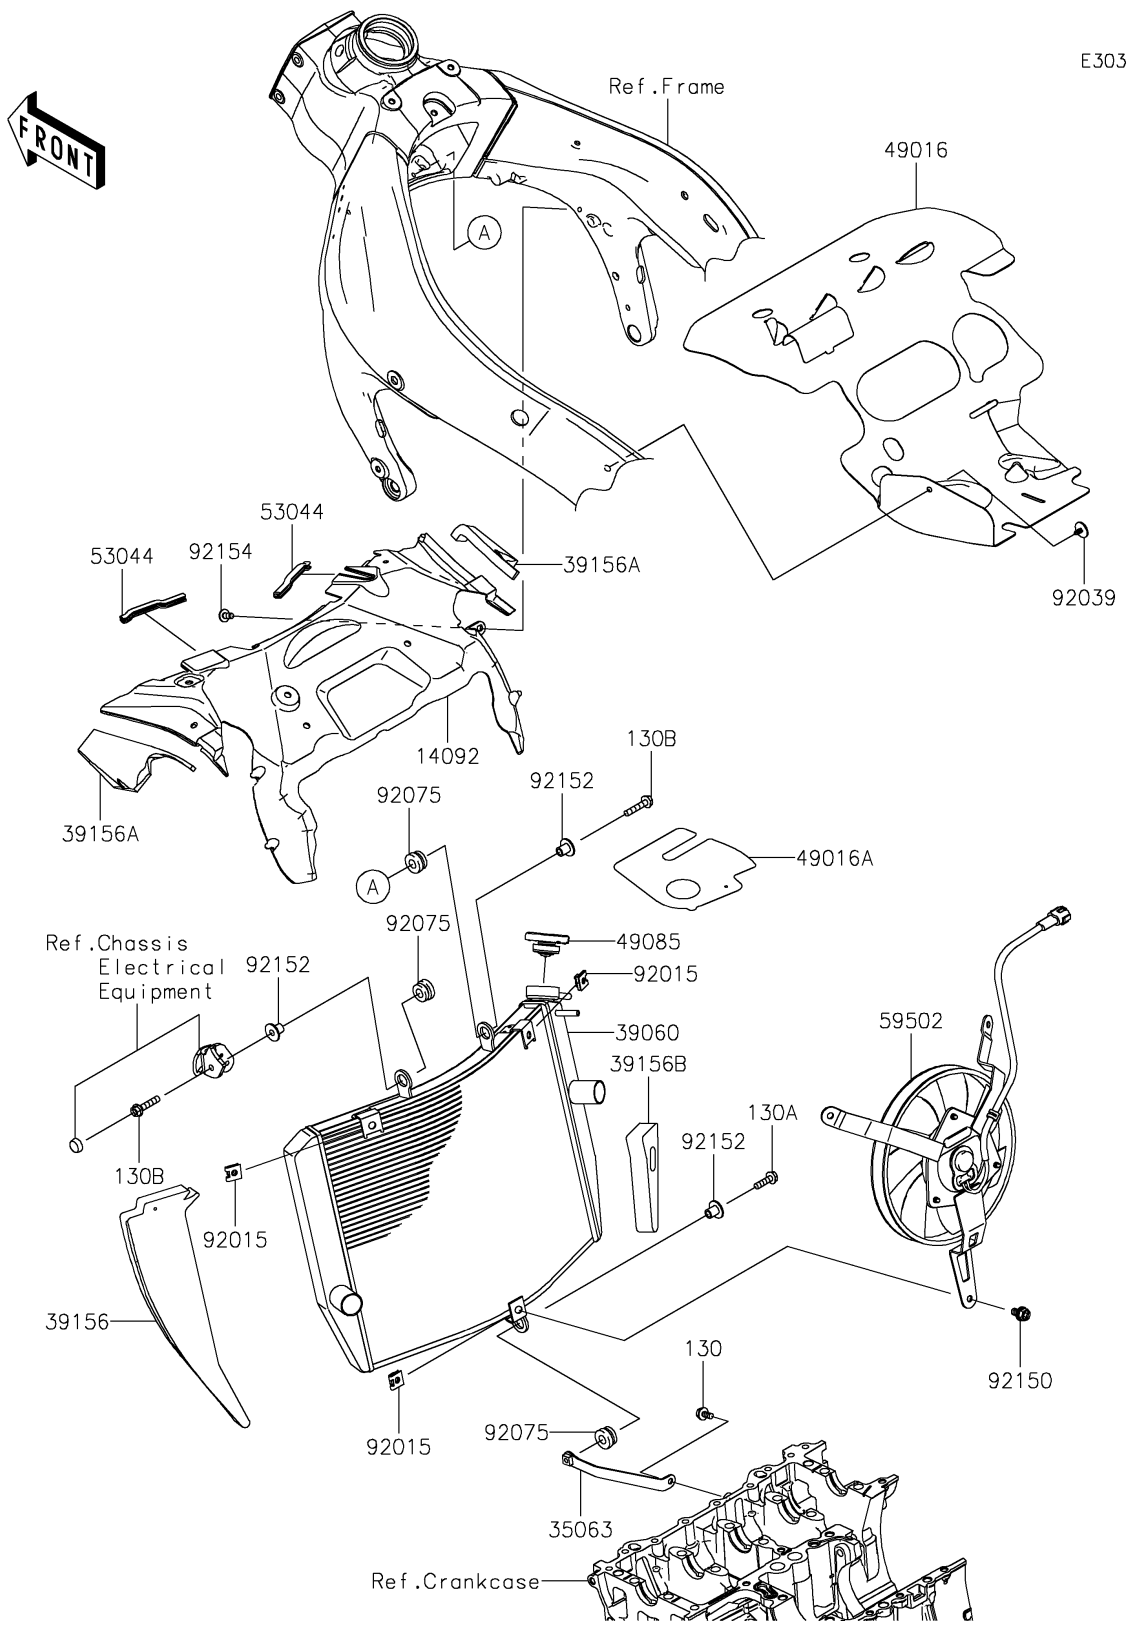

2023 NINJA® ZX™ -6R KRT EDITION PARTS DIAGRAM

Radiator

E3032

2023 NINJA® ZX™ -6R KRT EDITION PARTS LIST

Radiator

ITEM NAME	PART NUMBER	QUANTITY
COVER,RADIATOR UPP (Ref # 14092)	14092-1089	1
STAY,RADIATOR LOW (Ref # 35063)	35063-0899	1
RADIATOR (Ref # 39060)	39060-0708	1
PAD,RADIATOR LH (Ref # 39156)	39156-2332	1
PAD,RADIATOR-COVER SIDE(R/L) (Ref # 39156A)	39156-2427	2
PAD,RADIATOR RH (Ref # 39156B)	39156-2453	1
COVER-SEAL,ENGINE RR (Ref # 49016)	49016-0604	1
COVER-SEAL,RESERVOIR UPPER (Ref # 49016A)	49016-0664	1
CAP-ASSY-PRESSURE (Ref # 49085)	49085-1078	1
TRIM (Ref # 53044)	53044-0018	2
FAN-ASSY (Ref # 59502)	59502-0623	1
NUT (Ref # 92015)	92015-1487	3
RIVET (Ref # 92039)	92039-0065	1
DAMPER,RUBBER (Ref # 92075)	92075-1123	3
BOLT,6X12 (Ref # 92150)	92150-1186	3
COLLAR (Ref # 92152)	92152-0666	3
BOLT,6X12 (Ref # 92154)	92154-1892	1
BOLT-FLANGED,6X14 (Ref # 130)	130CA0614	1
BOLT-FLANGED,6X22 (Ref # 130A)	130CA0622	1
BOLT-FLANGED,6X30 (Ref # 130B)	130CA0630	2