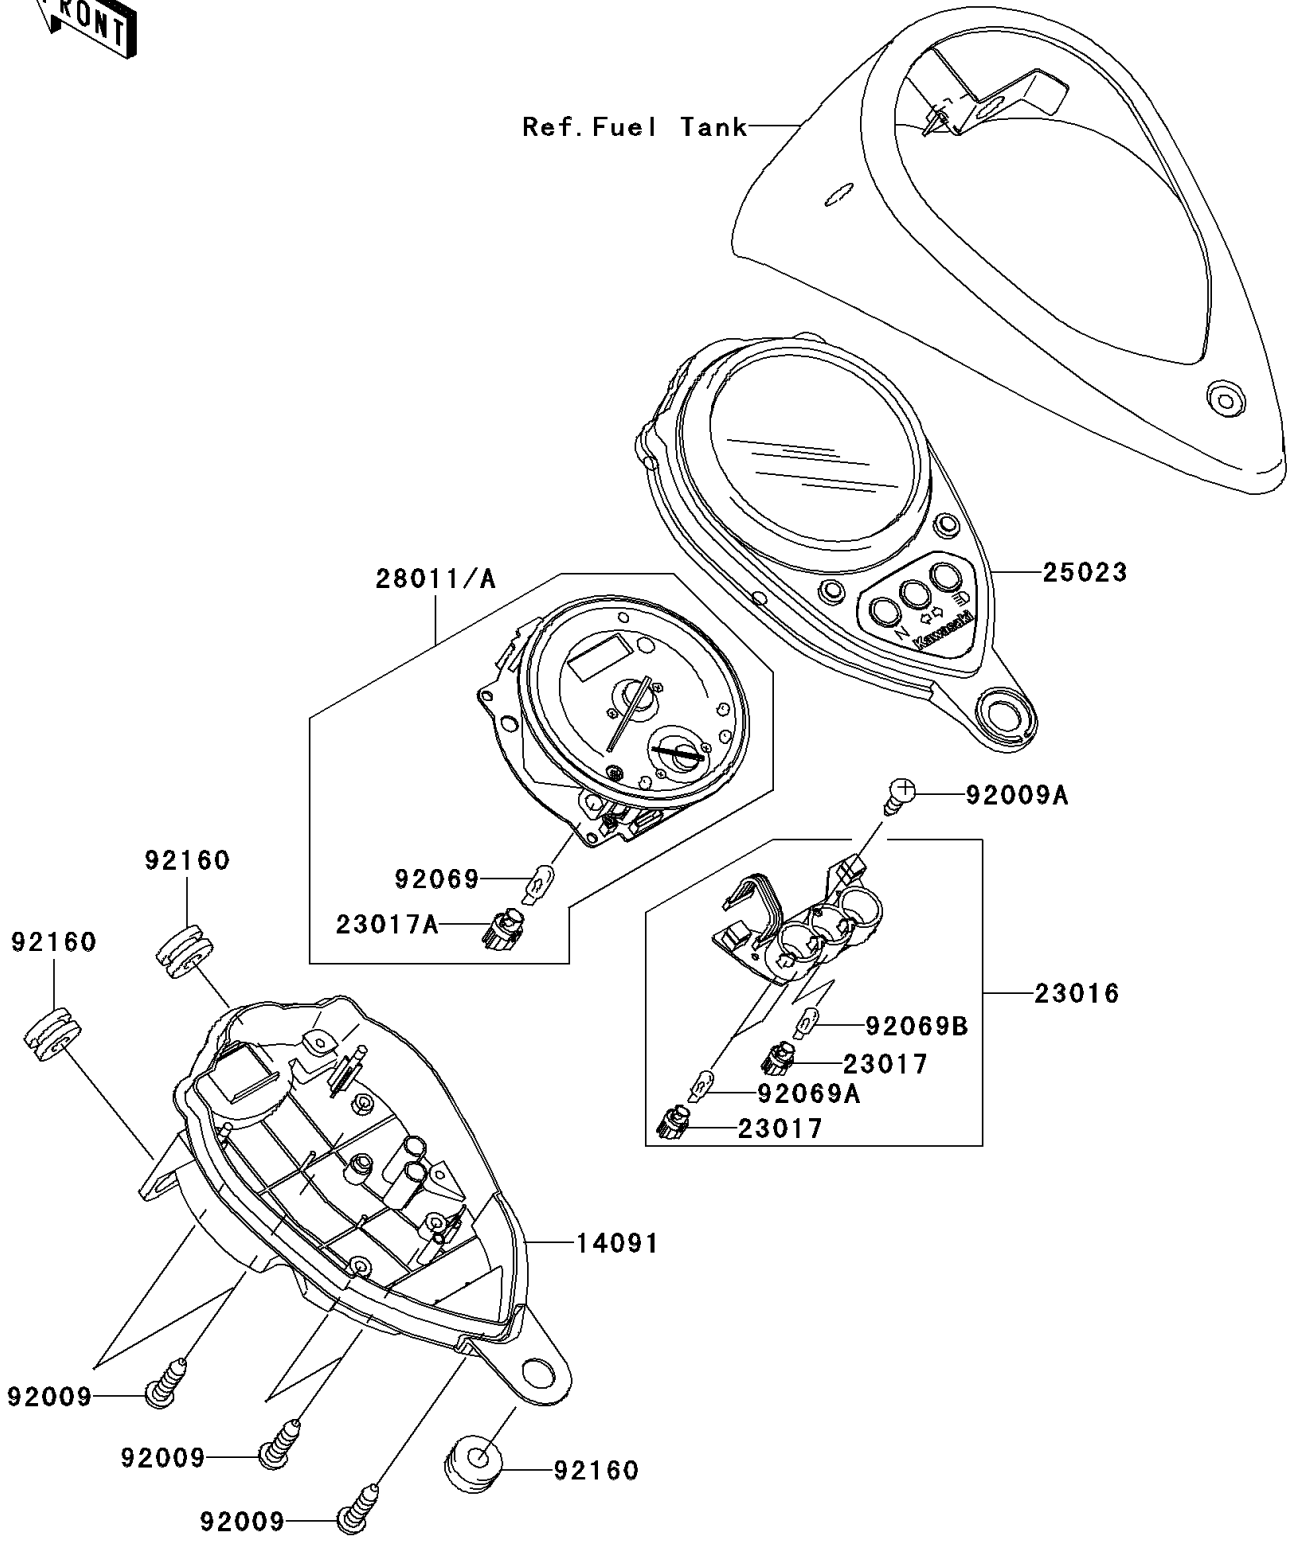

2006 Vulcan 1500 Classic PARTS DIAGRAM

Meter(s)

F2530

2006 Vulcan 1500 Classic PARTS LIST

Meter(s)

ITEM NAME	PART NUMBER	QUANTITY
COVER,METER,LWR (Ref # 14091)	14091-1215	1
LAMP-ASSY (Ref # 23016)	23016-1186	1
SOCKET,WEDGE BASE,T-5 (Ref # 23017)	23017-1063	3
SOCKET (Ref # 23017A)	23017-1064	1
COVER-METER CASE,UPP (Ref # 25023)	25023-1255	1
SCREW,TAPPING,4X16 (Ref # 92009)	92009-1163	5
SCREW,TAPPING,4X14 (Ref # 92009A)	92009-1503	1
BULB,12V 3W,T6.5 (Ref # 92069)	92069-1068	1
BULB,12V 2W,T5 (Ref # 92069A)	92069-1105	2
BULB,12V 1.4W,T5 (Ref # 92069B)	92069-1117	1
DAMPER (Ref # 92160)	92160-1162	3
METER,SPEED&TACHO,KPH (Ref # 28011)	28011-1230	1
METER,SPEED&FUEL,MPH (Ref # 28011A)	28011-1240	1