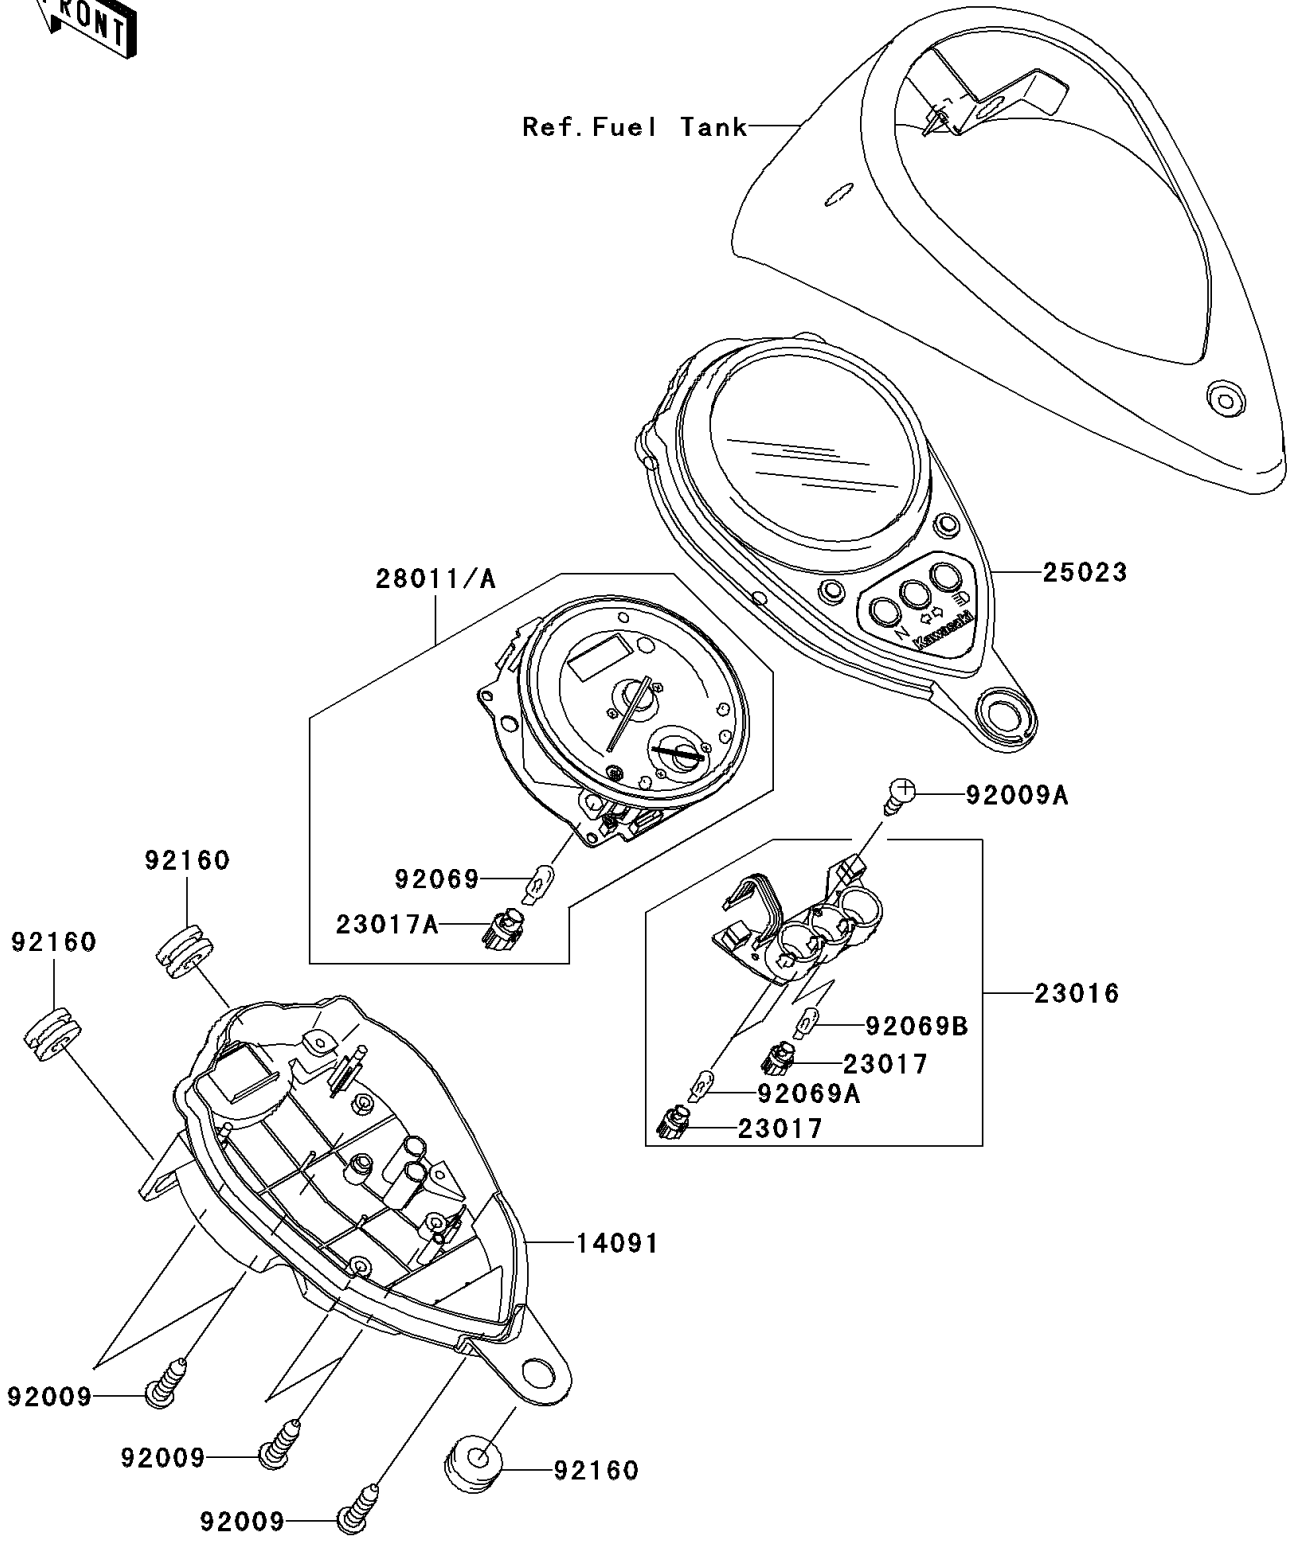

# 2006 Vulcan 1500 Classic PARTS DIAGRAM

Meter(s)

F2530

## 2006 Vulcan 1500 Classic PARTS LIST

Meter(s)

ITEM NAME	PART NUMBER	QUANTITY
COVER,METER,LWR (Ref # 14091)	14091-1215	1
LAMP-ASSY (Ref # 23016)	23016-1186	1
SOCKET,WEDGE BASE,T-5 (Ref # 23017)	23017-1063	3
SOCKET (Ref # 23017A)	23017-1064	1
COVER-METER CASE,UPP (Ref # 25023)	25023-1255	1
SCREW,TAPPING,4X16 (Ref # 92009)	92009-1163	5
SCREW,TAPPING,4X14 (Ref # 92009A)	92009-1503	1
BULB,12V 3W,T6.5 (Ref # 92069)	92069-1068	1
BULB,12V 2W,T5 (Ref # 92069A)	92069-1105	2
BULB,12V 1.4W,T5 (Ref # 92069B)	92069-1117	1
DAMPER (Ref # 92160)	92160-1162	3
METER,SPEED&TACHO,KPH (Ref # 28011)	28011-1230	1
METER,SPEED&FUEL,MPH (Ref # 28011A)	28011-1240	1