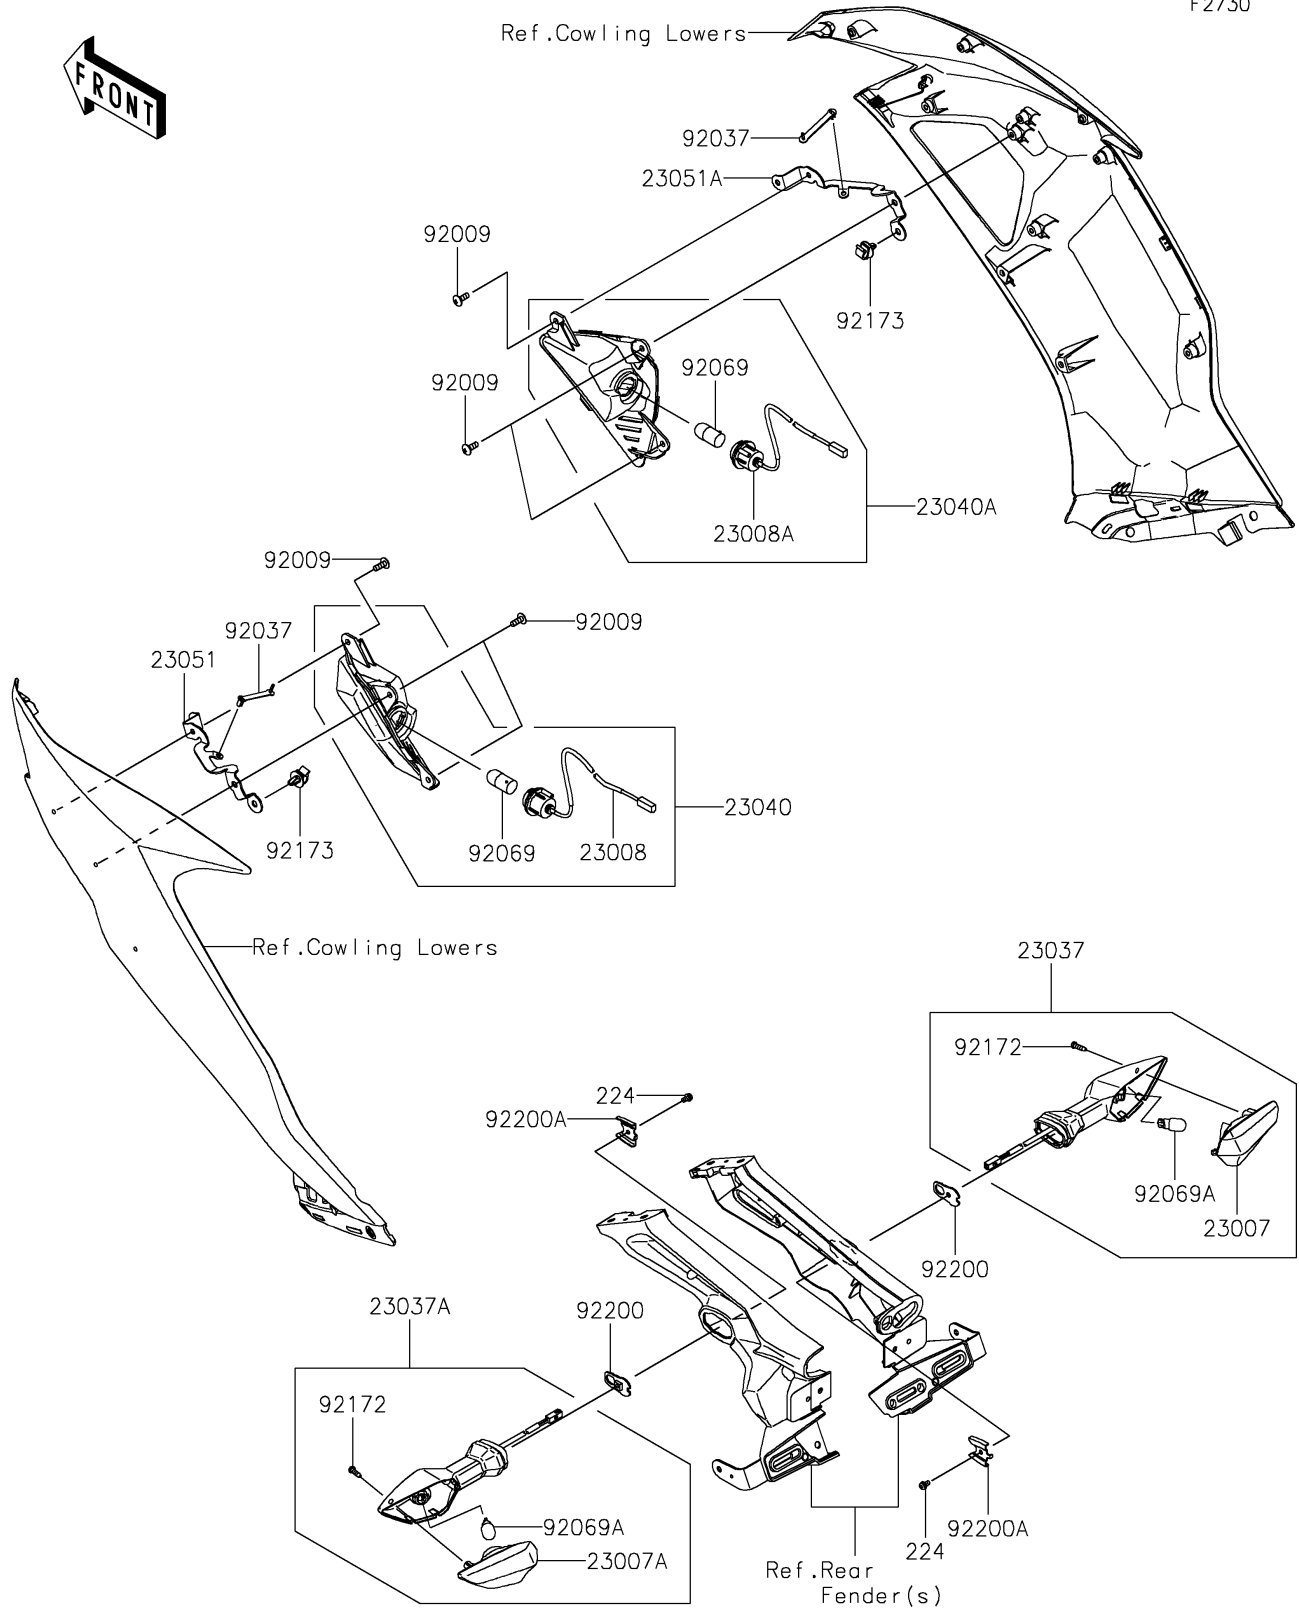

2023 Ninja® ZX-6R ABS KRT Edition PARTS DIAGRAM

Turn Signals

F2730

2023 Ninja® ZX-6R ABS KRT Edition PARTS LIST

Turn Signals

ITEM NAME	PART NUMBER	QUANTITY
LENS-COMP (Ref # 23007)	23007-0228	1
LENS-COMP (Ref # 23007A)	23007-0229	1
SOCKET-ASSY,LH (Ref # 23008)	23008-0165	1
SOCKET-ASSY,RH (Ref # 23008A)	23008-0166	1
LAMP-ASSY-SIGNAL,RR RH (Ref # 23037)	23037-0537	1
LAMP-ASSY-SIGNAL,RR LH (Ref # 23037A)	23037-0538	1
LAMP-SIGNAL,FR,LH (Ref # 23040)	23040-0137	1
LAMP-SIGNAL,FR,RH (Ref # 23040A)	23040-0138	1
BRACKET-SIGNAL LAMP,LH (Ref # 23051)	23051-0046	1
BRACKET-SIGNAL LAMP,RH (Ref # 23051A)	23051-0047	1
SCREW,TAPPING,5X14 (Ref # 92009)	92009-1197	6
CLAMP,SPEED,L=43 (Ref # 92037)	92037-1290	2
BULB,12V 10W (Ref # 92069)	92069-0058	2
BULB,12V 10W (Ref # 92069A)	92069-0090	2
SCREW,4X14 (Ref # 92172)	92172-1117	2
CLAMP,CABLE CLIP (Ref # 92173)	92173-1022	2
WASHER,NUT 4MM (Ref # 92200)	92200-0854	2
WASHER (Ref # 92200A)	92200-0855	2
SCREW-PAN-WP-CROS,4X8 (Ref # 224)	224AB0408	2