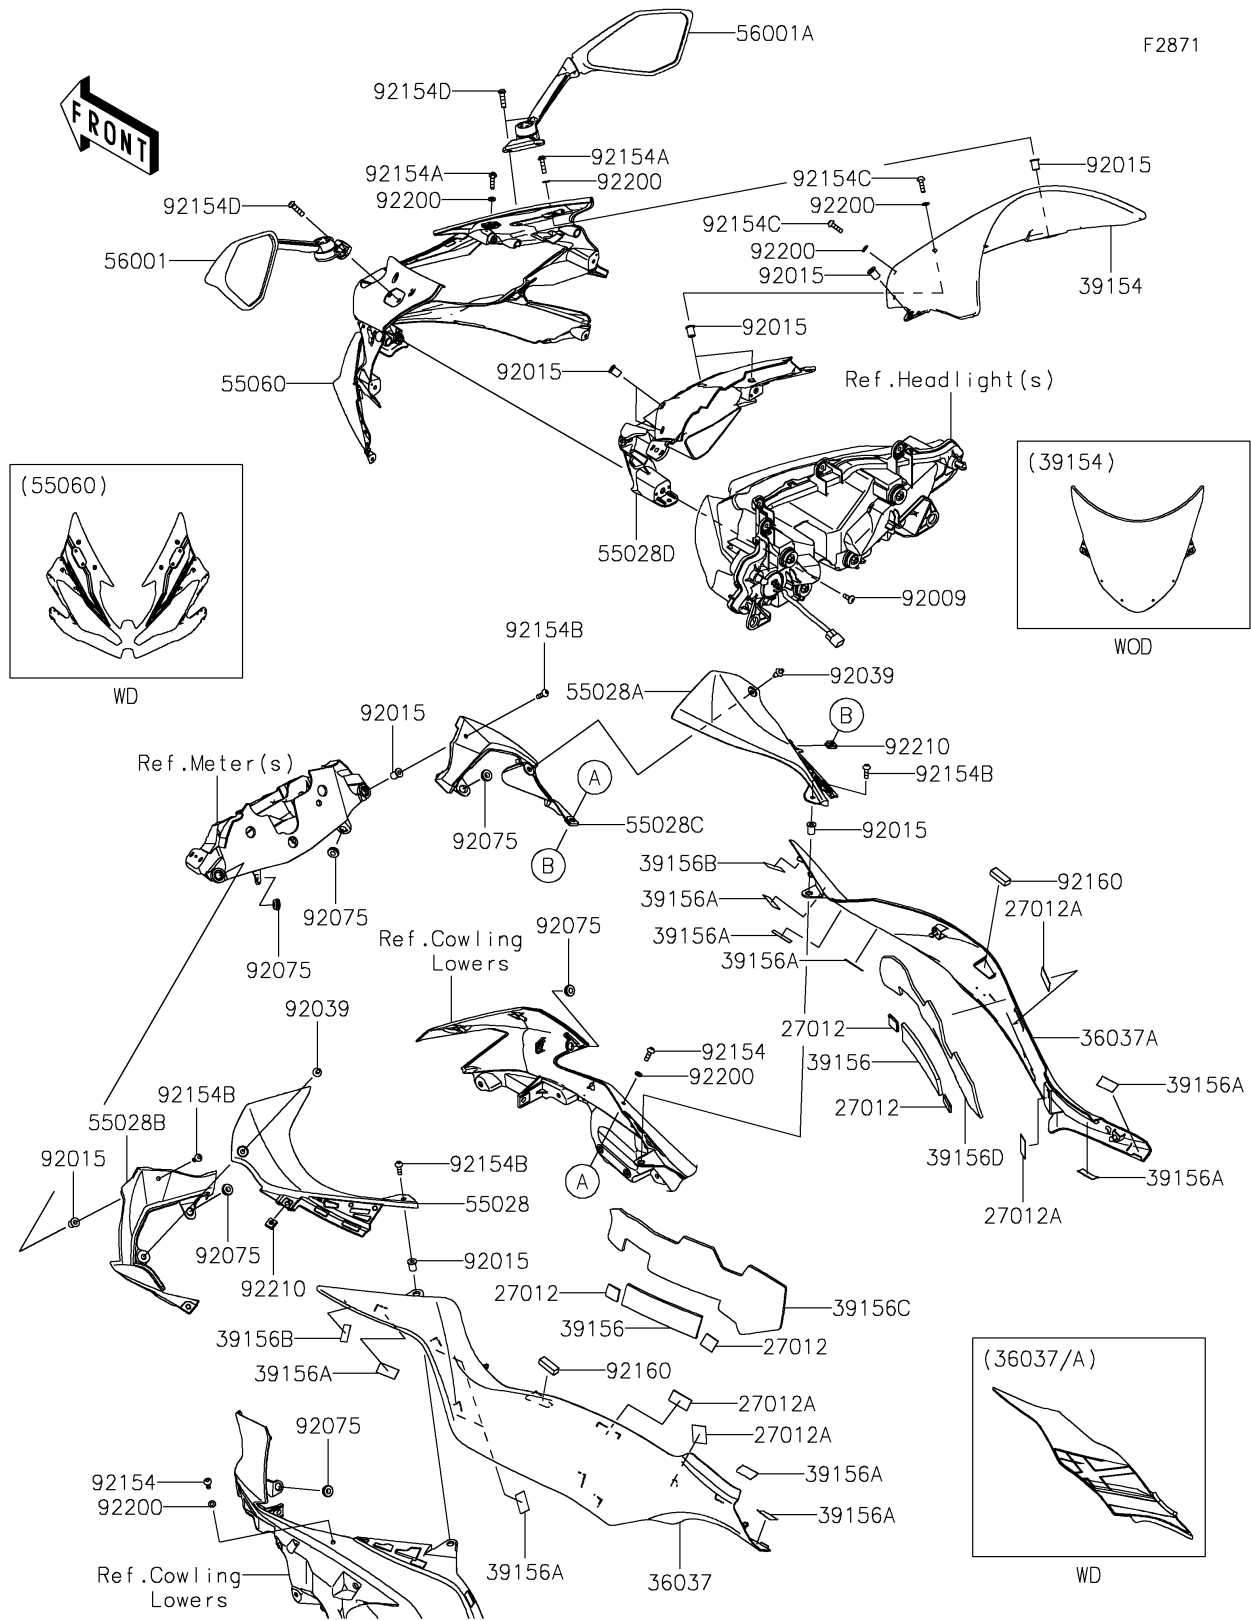

# 2023 NINJA® ZX™-6R KRT EDITION PARTS DIAGRAM

Cowling

F2871

## 2023 NINJA® ZX™ -6R KRT EDITION PARTS LIST

### Cowling

ITEM NAME	PART NUMBER	QUANTITY
HOOK,20X20X3.0 (Ref # 27012)	27012-0742	4
HOOK (Ref # 27012A)	27012-0751	4
COVER-SIDE,LH,EBONY (Ref # 36037)	36037-5053-H8	1
COVER-SIDE,RH,EBONY (Ref # 36037A)	36037-5054-H8	1
WINDSHIELD (Ref # 39154)	39154-0384	1
PAD (Ref # 39156)	39156-0536	2
PAD,15X30X0.2 (Ref # 39156A)	39156-0979	10
PAD,10X30X0.2 (Ref # 39156B)	39156-0980	2
PAD,COVER FRAME,LH (Ref # 39156C)	39156-2410	1
PAD,COVER FRAME,RH (Ref # 39156D)	39156-2411	1
COWLING,INNER,RR,LH (Ref # 55028)	55028-0675	1
COWLING,INNER,RR,RH (Ref # 55028A)	55028-0676	1
COWLING,INNER,FR,LH (Ref # 55028B)	55028-0697	1
COWLING,INNER,FR,RH (Ref # 55028C)	55028-0698	1
COWLING,UPP,CNT (Ref # 55028D)	55028-0699	1
COWLING,UPP,L.GREEN (Ref # 55060)	55060-5441-777	1
MIRROR-ASSY,LH (Ref # 56001)	56001-0393	1
MIRROR-ASSY,RH (Ref # 56001A)	56001-0394	1
SCREW,TAPPING,5X14 (Ref # 92009)	92009-1197	1
NUT,WELL,5MM (Ref # 92015)	92015-1757	10
RIVET (Ref # 92039)	92039-0068	2
DAMPER,6X16X7 (Ref # 92075)	92075-1011	6
BOLT,SOCKET,5X16 (Ref # 92154)	92154-0209	2
BOLT,SOCKET,5X20 (Ref # 92154A)	92154-0210	4
BOLT,SOCKET,5X16 (Ref # 92154B)	92154-1701	4
BOLT,SOCKET,5X18 (Ref # 92154C)	92154-2107	2
BOLT,SOCKET,6X22 (Ref # 92154D)	92154-3777	4
DAMPER (Ref # 92160)	92160-1183	2
WASHER,5.2X10X1.0 (Ref # 92200)	92200-1820	8

### Cowling

ITEM NAME	PART NUMBER	QUANTITY
NUT (Ref # 92210)	92210-0571	2