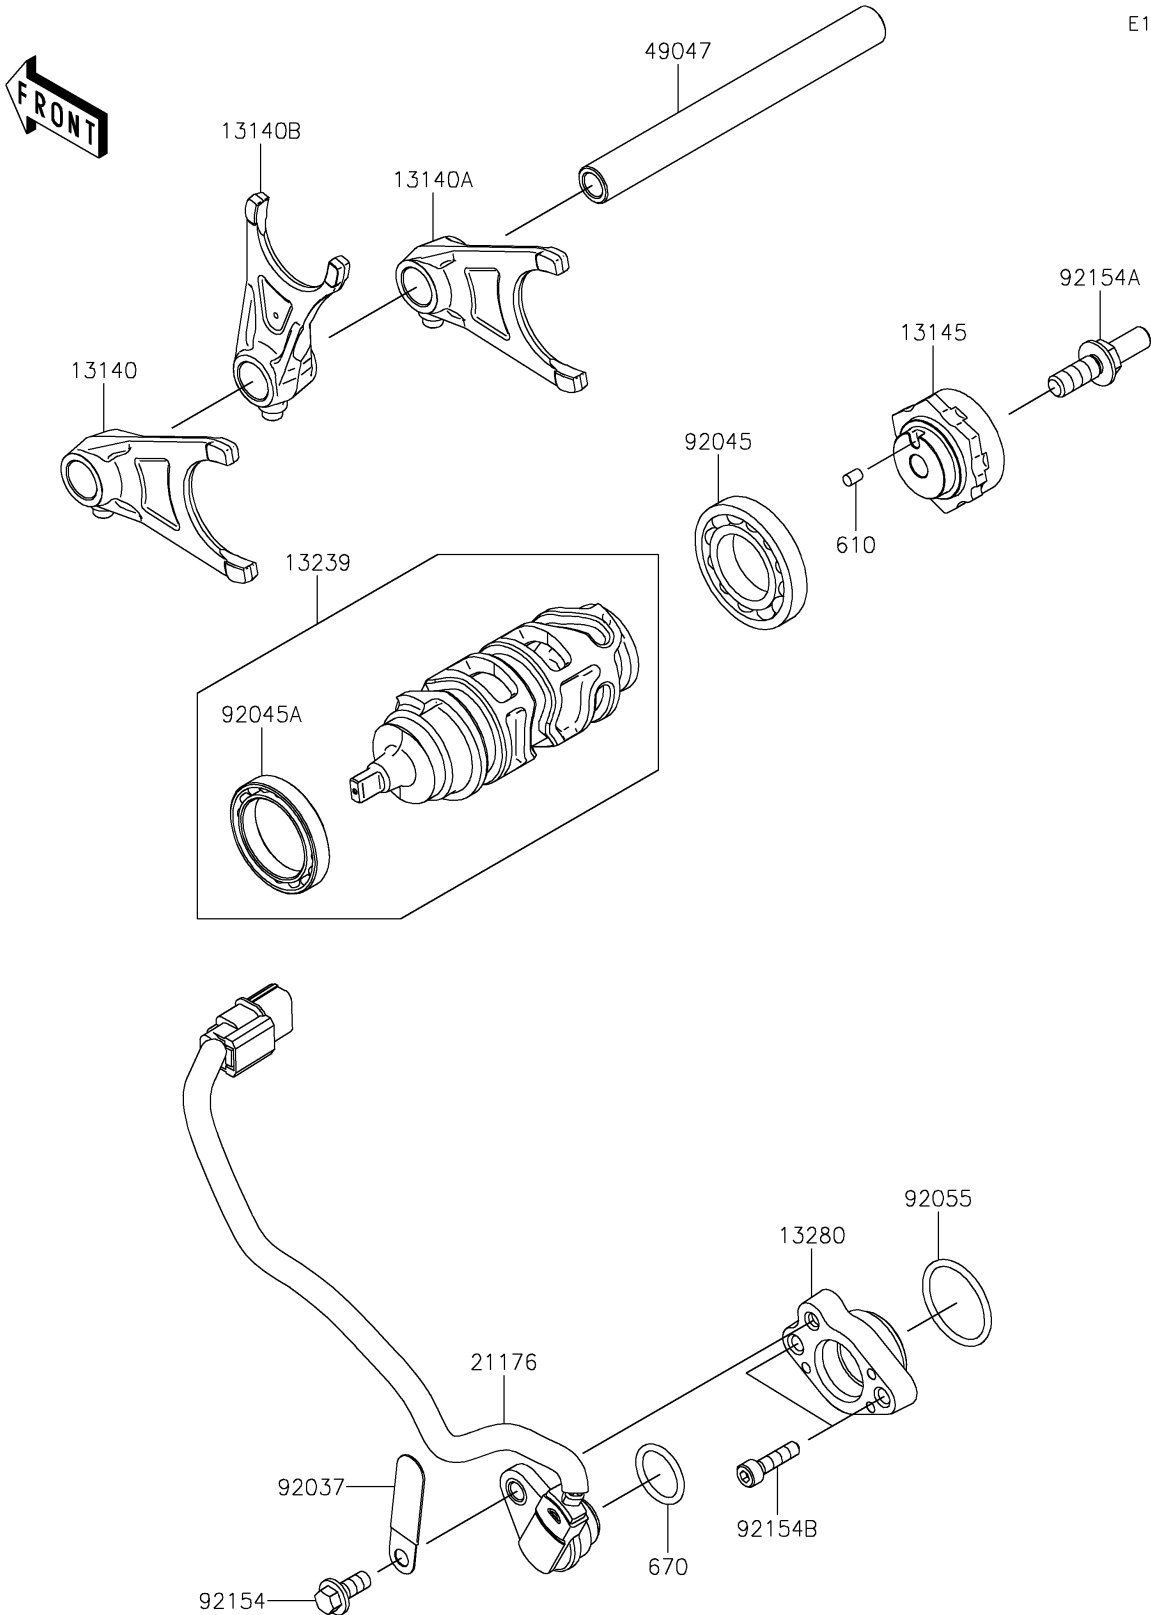

2023 NINJA® ZX™ -10RR PARTS DIAGRAM

Gear Change Drum/Shift Fork(s)

E1362

2023 NINJA® ZX™ -10RR PARTS LIST

Gear Change Drum/Shift Fork(s)

ITEM NAME	PART NUMBER	QUANTITY
-----------	-------------	----------