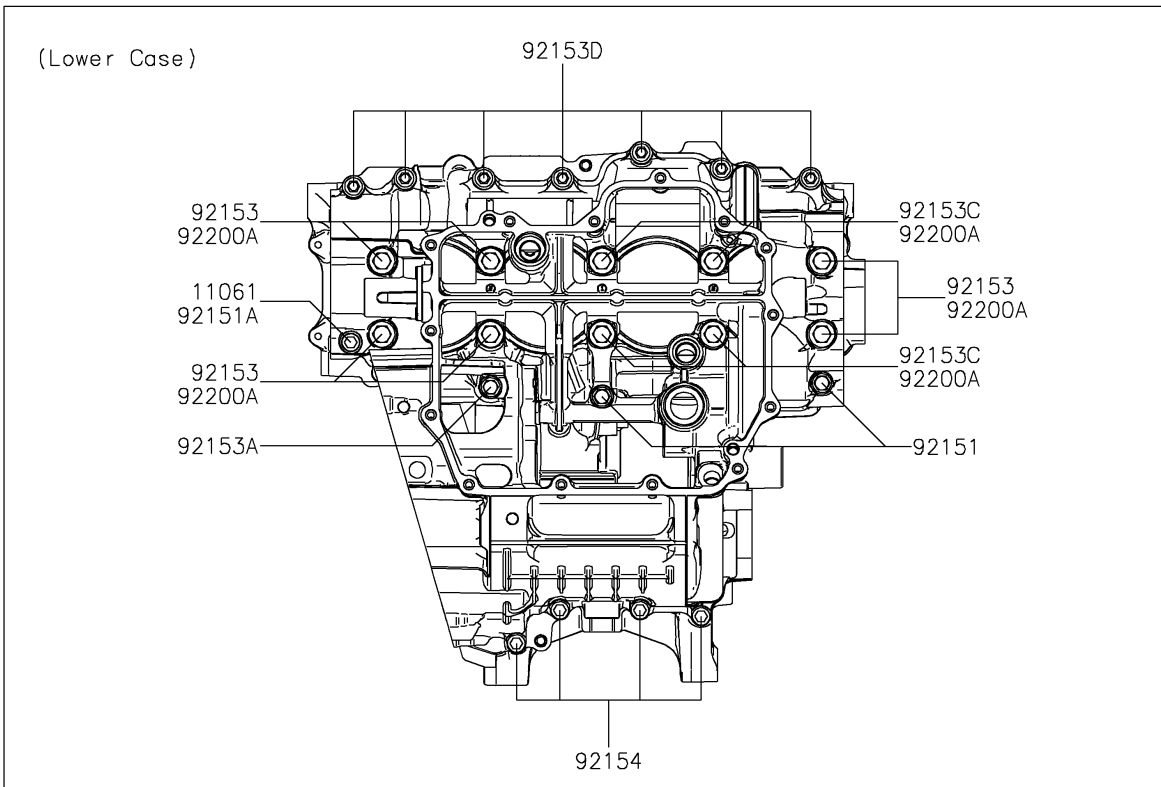

# 2023 NINJA® ZX™ -10RR PARTS DIAGRAM

## Crankcase Bolt Pattern

E1412

### Crankcase Bolt Pattern

ITEM NAME	PART NUMBER	QUANTITY
GASKET,6.2X13.5X1.0 (Ref # 11061)	11061-0262	1
BOLT,FLANGED,7X50 (Ref # 92151)	92151-1223	3
BOLT,6X60 (Ref # 92151A)	92151-1791	1
BOLT,FLANGED,9X100 (Ref # 92153)	92153-0447	6
BOLT,FLANGED,7X45 (Ref # 92153A)	92153-1041	1
BOLT,8X63 (Ref # 92153B)	92153-1110	2
BOLT,FLANGED,9X113 (Ref # 92153C)	92153-1449	4
BOLT,FLANGED,6X45 (Ref # 92153D)	92153-1575	7
BOLT,FLANGED,6X40 (Ref # 92154)	92154-0861	4
WASHER,8.2X16X1.6 (Ref # 92200)	92200-0047	2
WASHER,9.2X19X2.3 (Ref # 92200A)	92200-0115	10