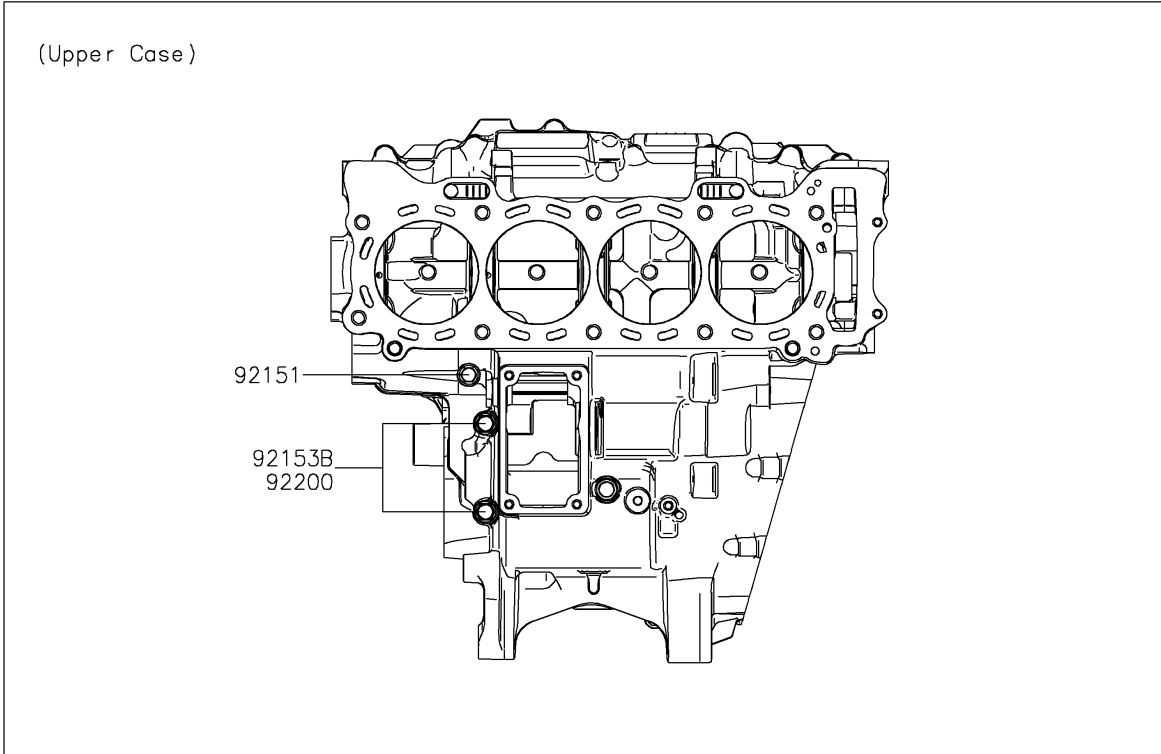

# 2023 NINJA® ZX™ -10RR PARTS DIAGRAM

## Crankcase Bolt Pattern

E1412

### Crankcase Bolt Pattern

ITEM NAME	PART NUMBER	QUANTITY
GASKET,6.2X13.5X1.0 (Ref # 11061)	11061-0262	1
BOLT,FLANGED,7X50 (Ref # 92151)	92151-1223	3
BOLT,6X60 (Ref # 92151A)	92151-1791	1
BOLT,FLANGED,9X100 (Ref # 92153)	92153-0447	6
BOLT,FLANGED,7X45 (Ref # 92153A)	92153-1041	1
BOLT,8X63 (Ref # 92153B)	92153-1110	2
BOLT,FLANGED,9X113 (Ref # 92153C)	92153-1449	4
BOLT,FLANGED,6X45 (Ref # 92153D)	92153-1575	7
BOLT,FLANGED,6X40 (Ref # 92154)	92154-0861	4
WASHER,8.2X16X1.6 (Ref # 92200)	92200-0047	2
WASHER,9.2X19X2.3 (Ref # 92200A)	92200-0115	10