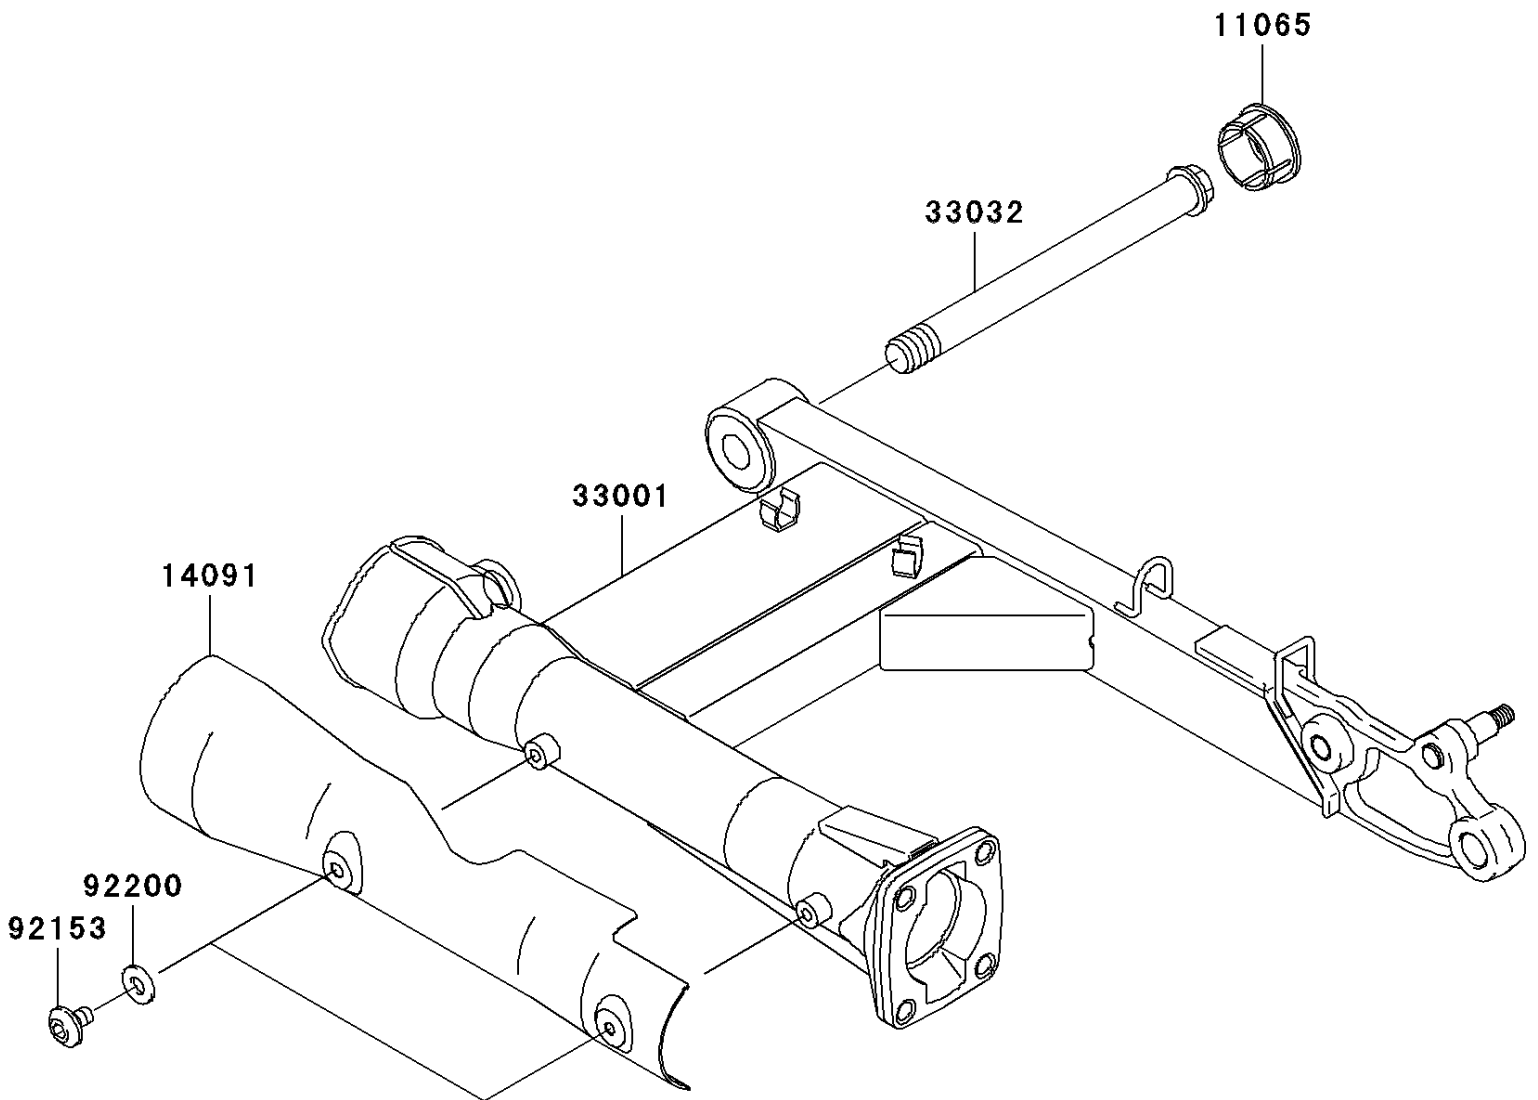

# 2004 Vulcan 1600 Mean Streak PARTS DIAGRAM

Swingarm

F2141

## 2004 Vulcan 1600 Mean Streak PARTS LIST

### Swingarm

ITEM NAME	PART NUMBER	QUANTITY
CAP,SWING ARM (Ref # 11065)	11065-1259	1
COVER,SWING ARM (Ref # 14091)	14091-0060	1
ARM-COMP-SWING (Ref # 33001)	33001-0005	1
SHAFT-SWING ARM (Ref # 33032)	33032-1181	1
BOLT,SOCKET,6X10 (Ref # 92153)	92153-0411	2
WASHER,6.5X14.5X1.5 (Ref # 92200)	92200-3775	2