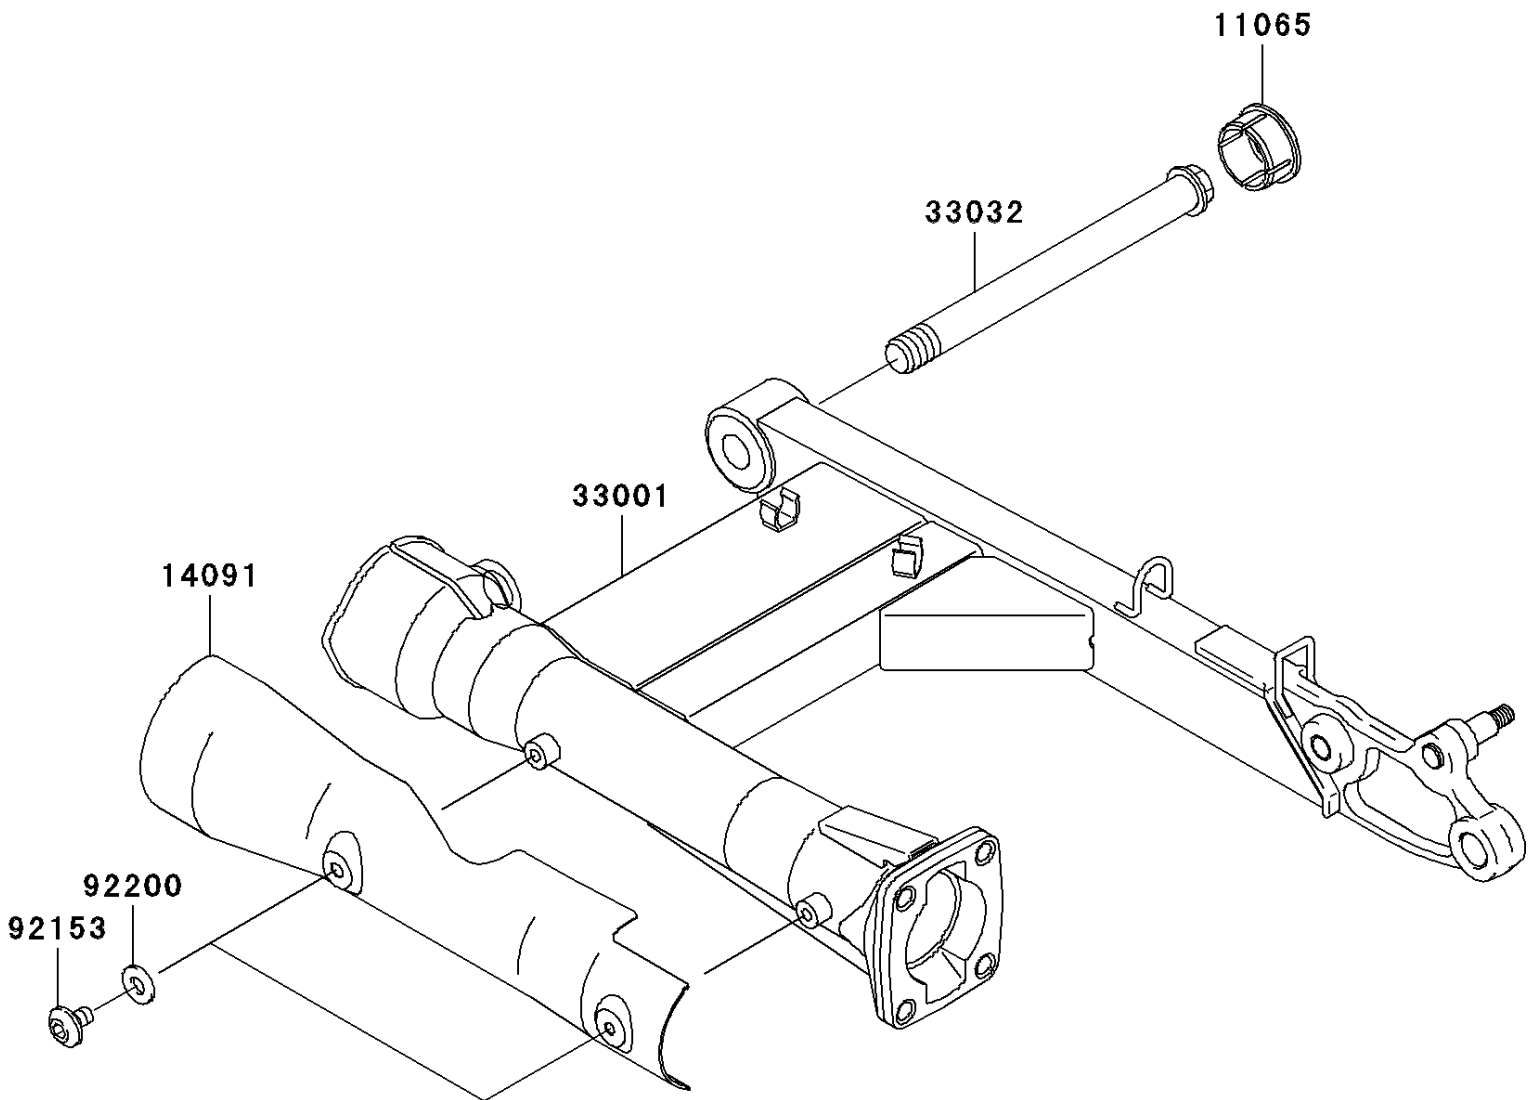

# 2005 Vulcan 1600 Mean Streak PARTS DIAGRAM

Swingarm

F2141

## 2005 Vulcan 1600 Mean Streak PARTS LIST

### Swingarm

ITEM NAME	PART NUMBER	QUANTITY
CAP,SWING ARM (Ref # 11065)	11065-1259	1
COVER,SWING ARM (Ref # 14091)	14091-0060	1
ARM-COMP-SWING (Ref # 33001)	33001-0005	1
SHAFT-SWING ARM (Ref # 33032)	33032-1181	1
BOLT,SOCKET,6X10 (Ref # 92153)	92153-0411	2
WASHER,6.5X14.5X1.5 (Ref # 92200)	92200-3775	2