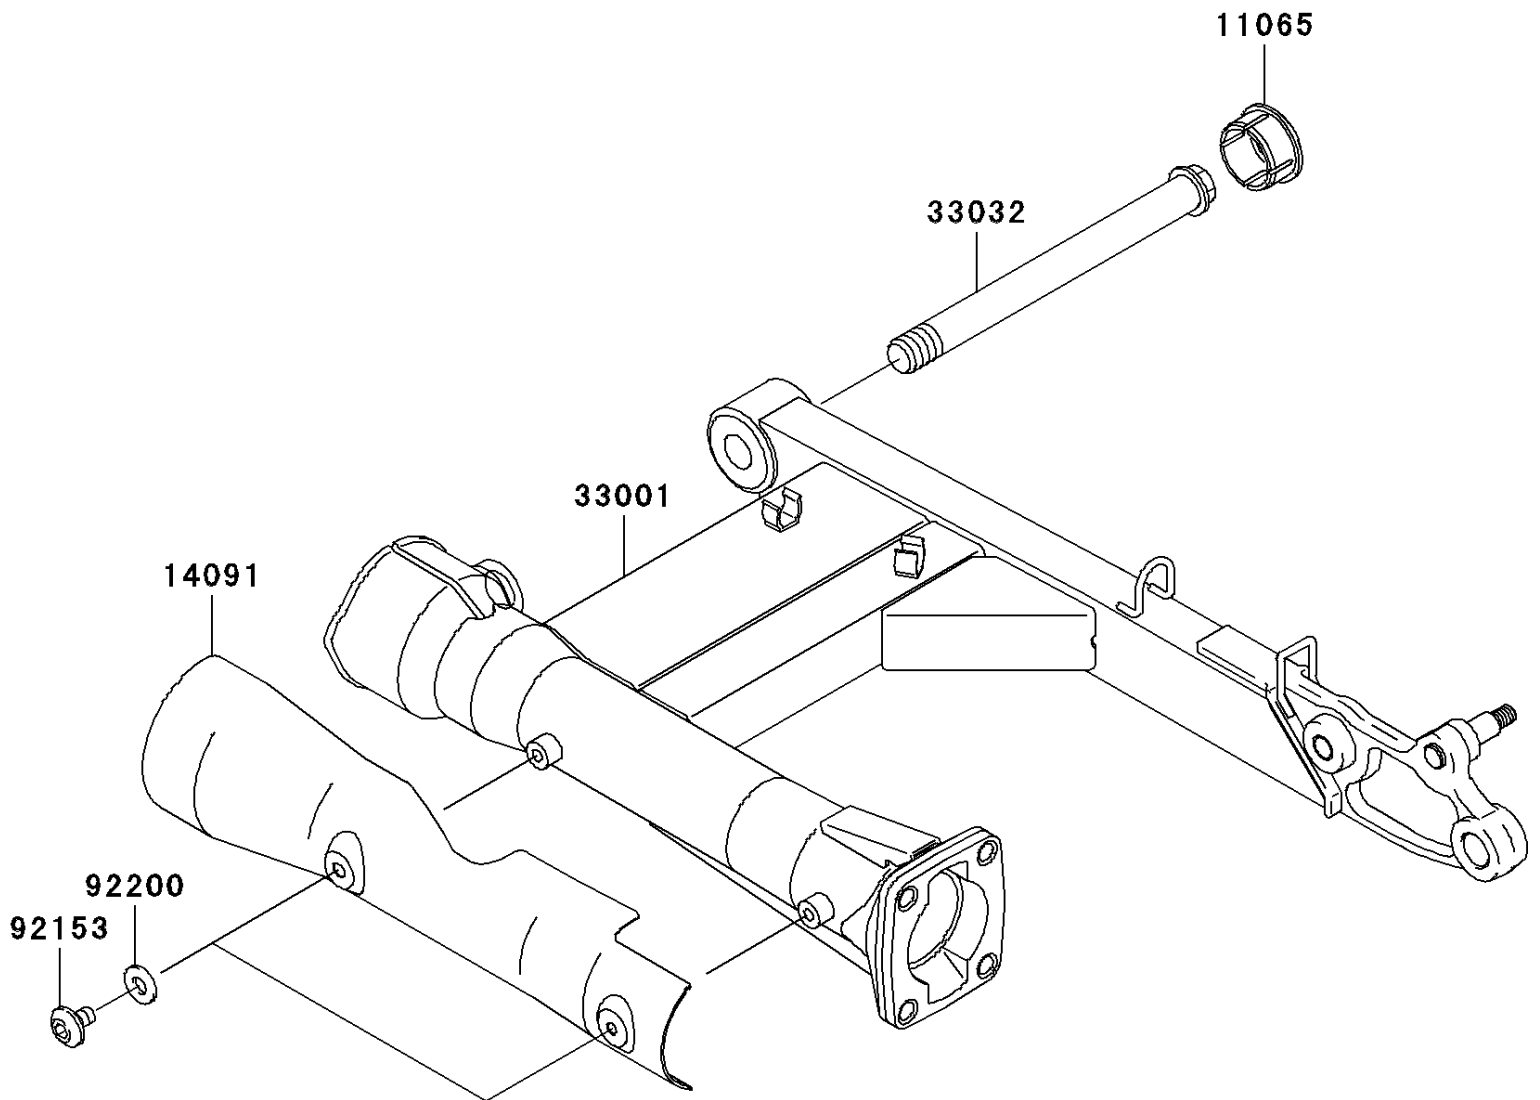

2005 Vulcan 1600 Mean Streak PARTS DIAGRAM

Swingarm

F2141

2005 Vulcan 1600 Mean Streak PARTS LIST

Swingarm

ITEM NAME	PART NUMBER	QUANTITY
CAP,SWING ARM (Ref # 11065)	11065-1259	1
COVER,SWING ARM (Ref # 14091)	14091-0060	1
ARM-COMP-SWING (Ref # 33001)	33001-0005	1
SHAFT-SWING ARM (Ref # 33032)	33032-1181	1
BOLT,SOCKET,6X10 (Ref # 92153)	92153-0411	2
WASHER,6.5X14.5X1.5 (Ref # 92200)	92200-3775	2