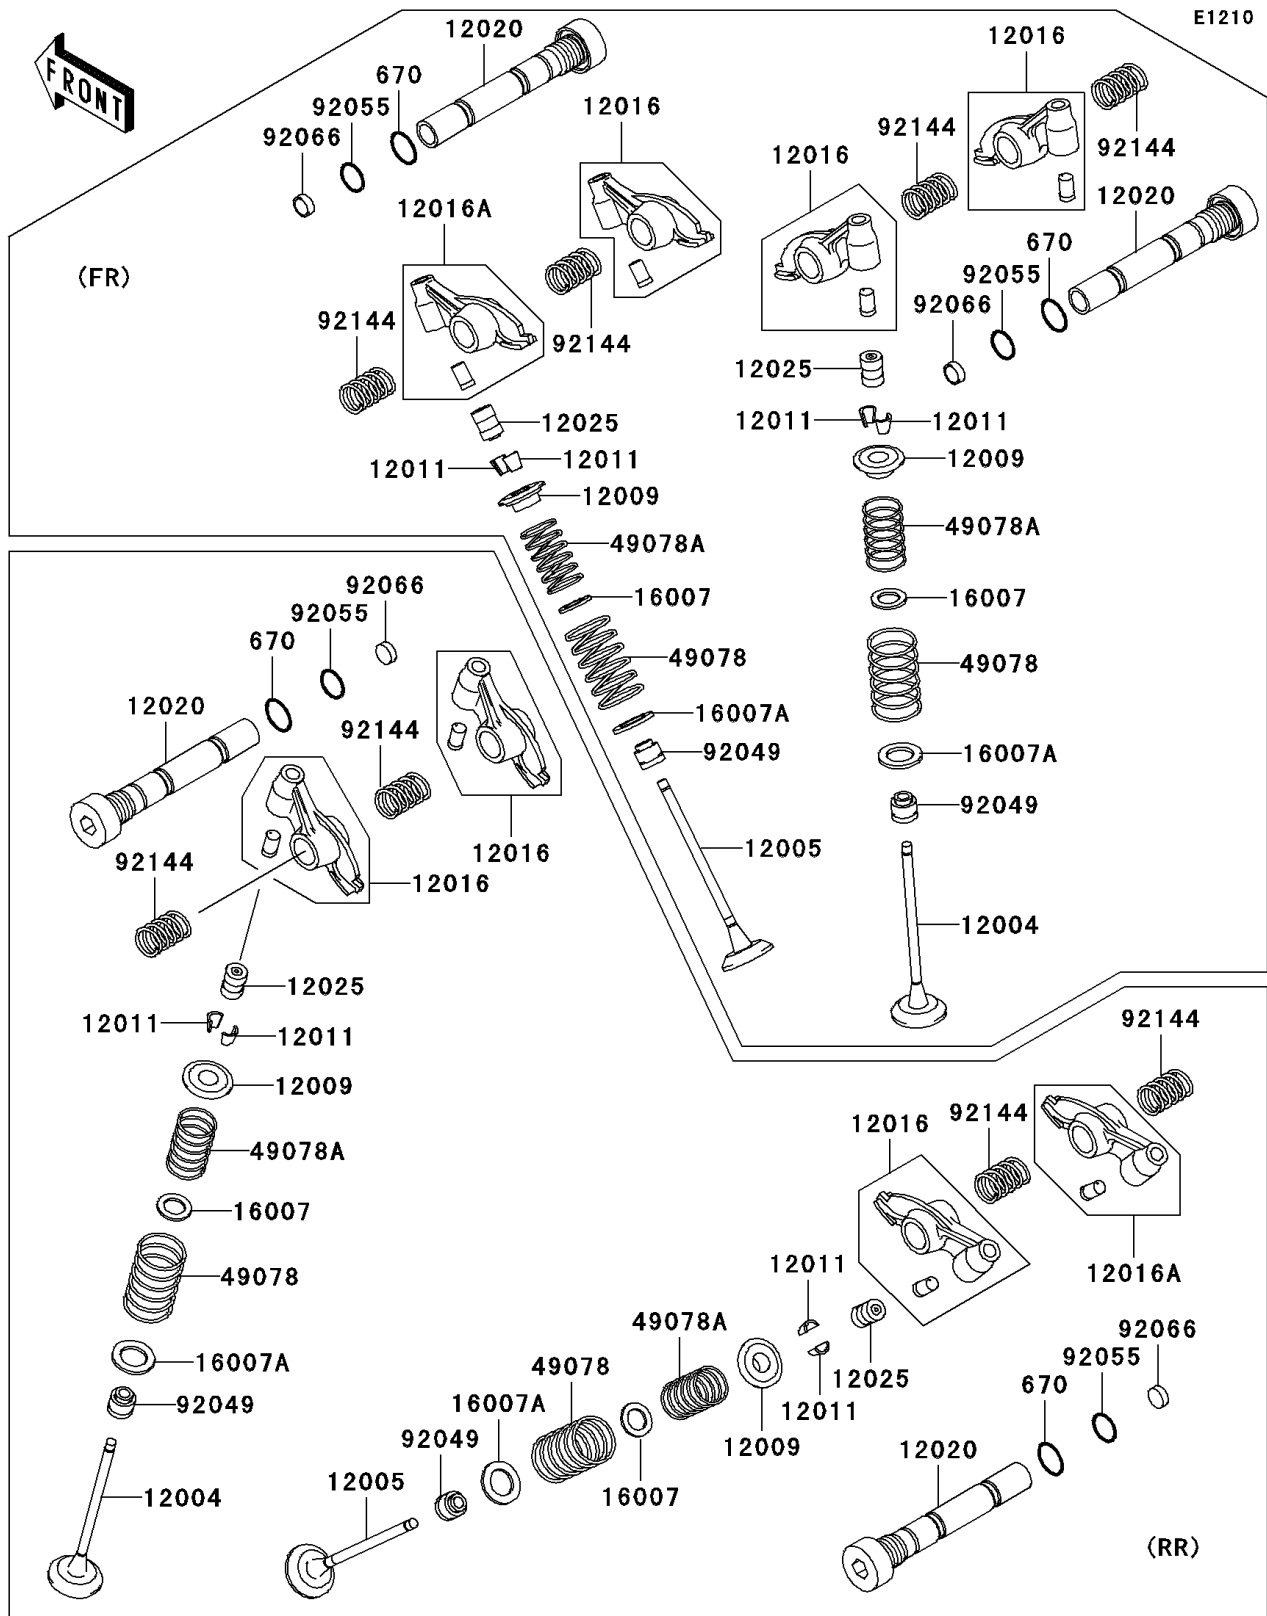

2006 Vulcan 1600 Classic PARTS DIAGRAM

Valve(s)

2006 Vulcan 1600 Classic PARTS LIST

Valve(s)

ITEM NAME	PART NUMBER	QUANTITY
-----------	-------------	----------