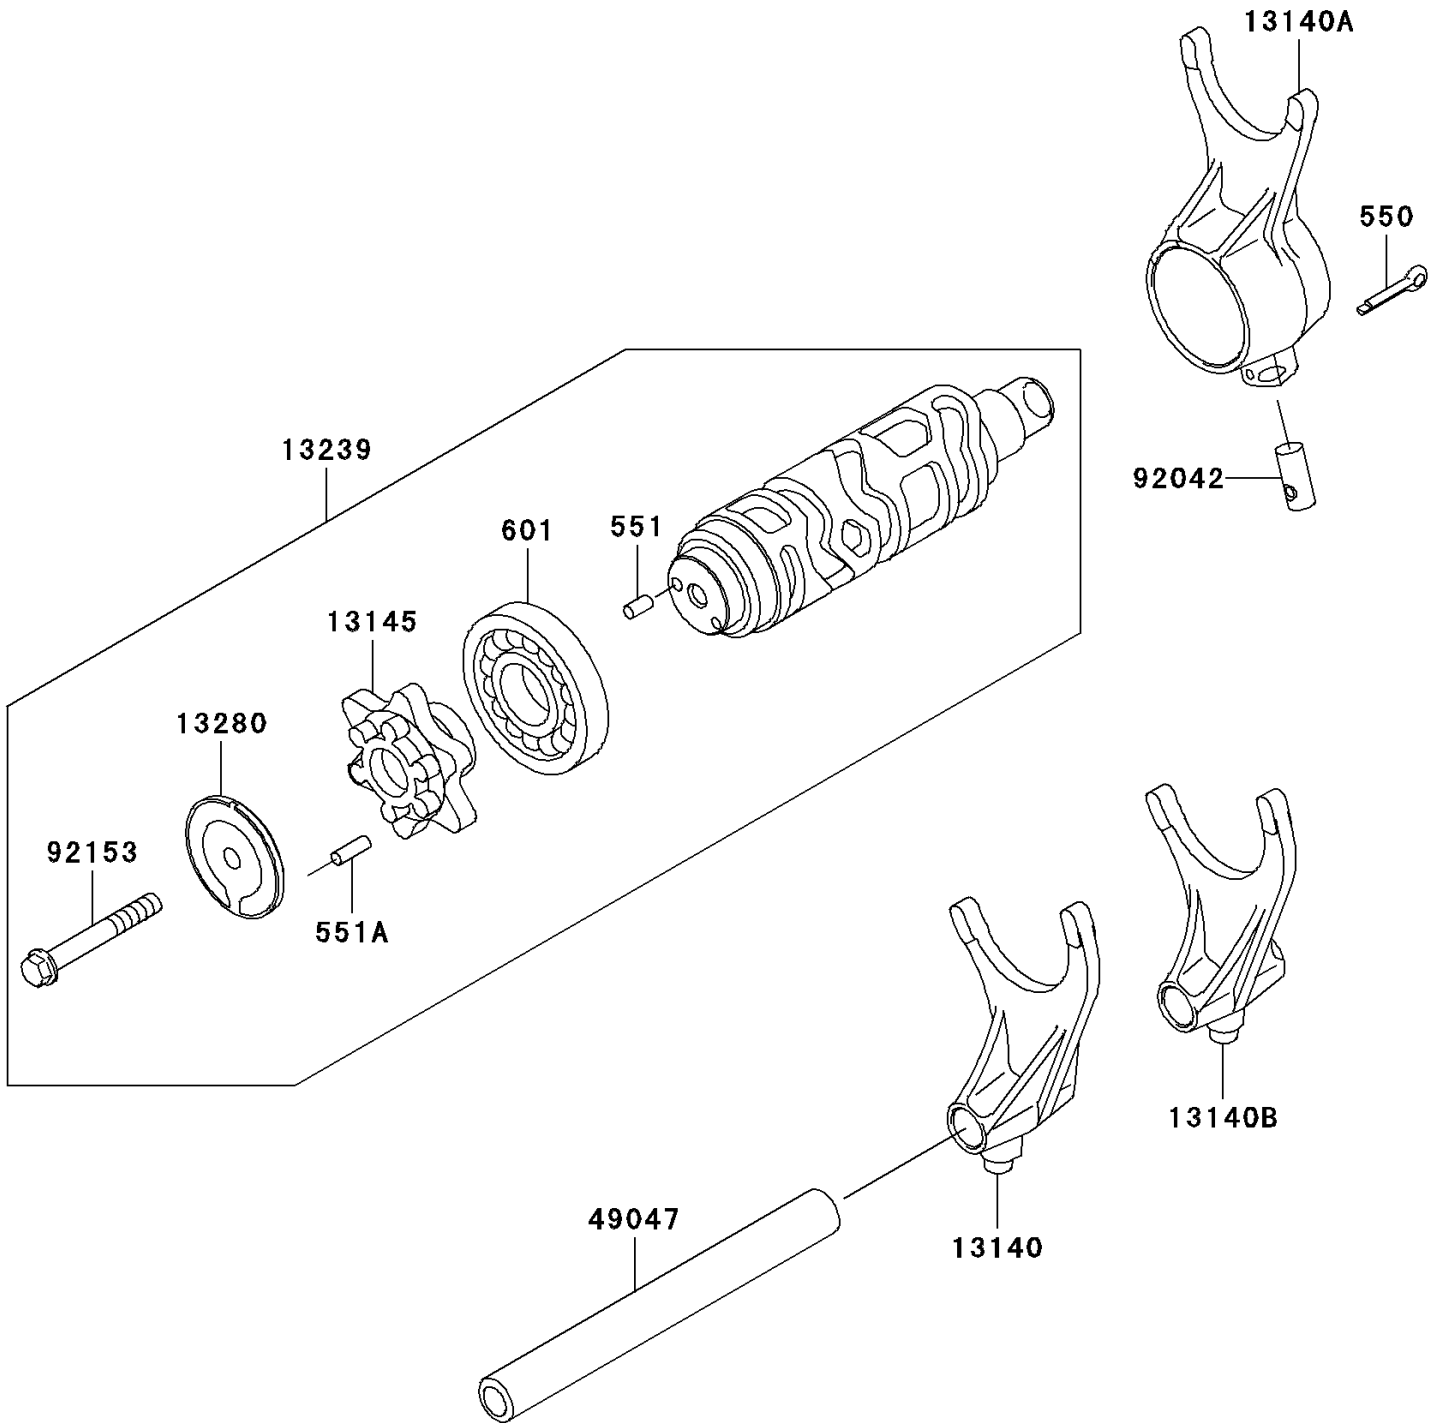

# 2006 Vulcan 1600 Classic PARTS DIAGRAM

Gear Change Drum/Shift Fork(s)

E1362

# 2006 Vulcan 1600 Classic PARTS LIST

Gear Change Drum/Shift Fork(s)

ITEM NAME	PART NUMBER	QUANTITY
-----------	-------------	----------