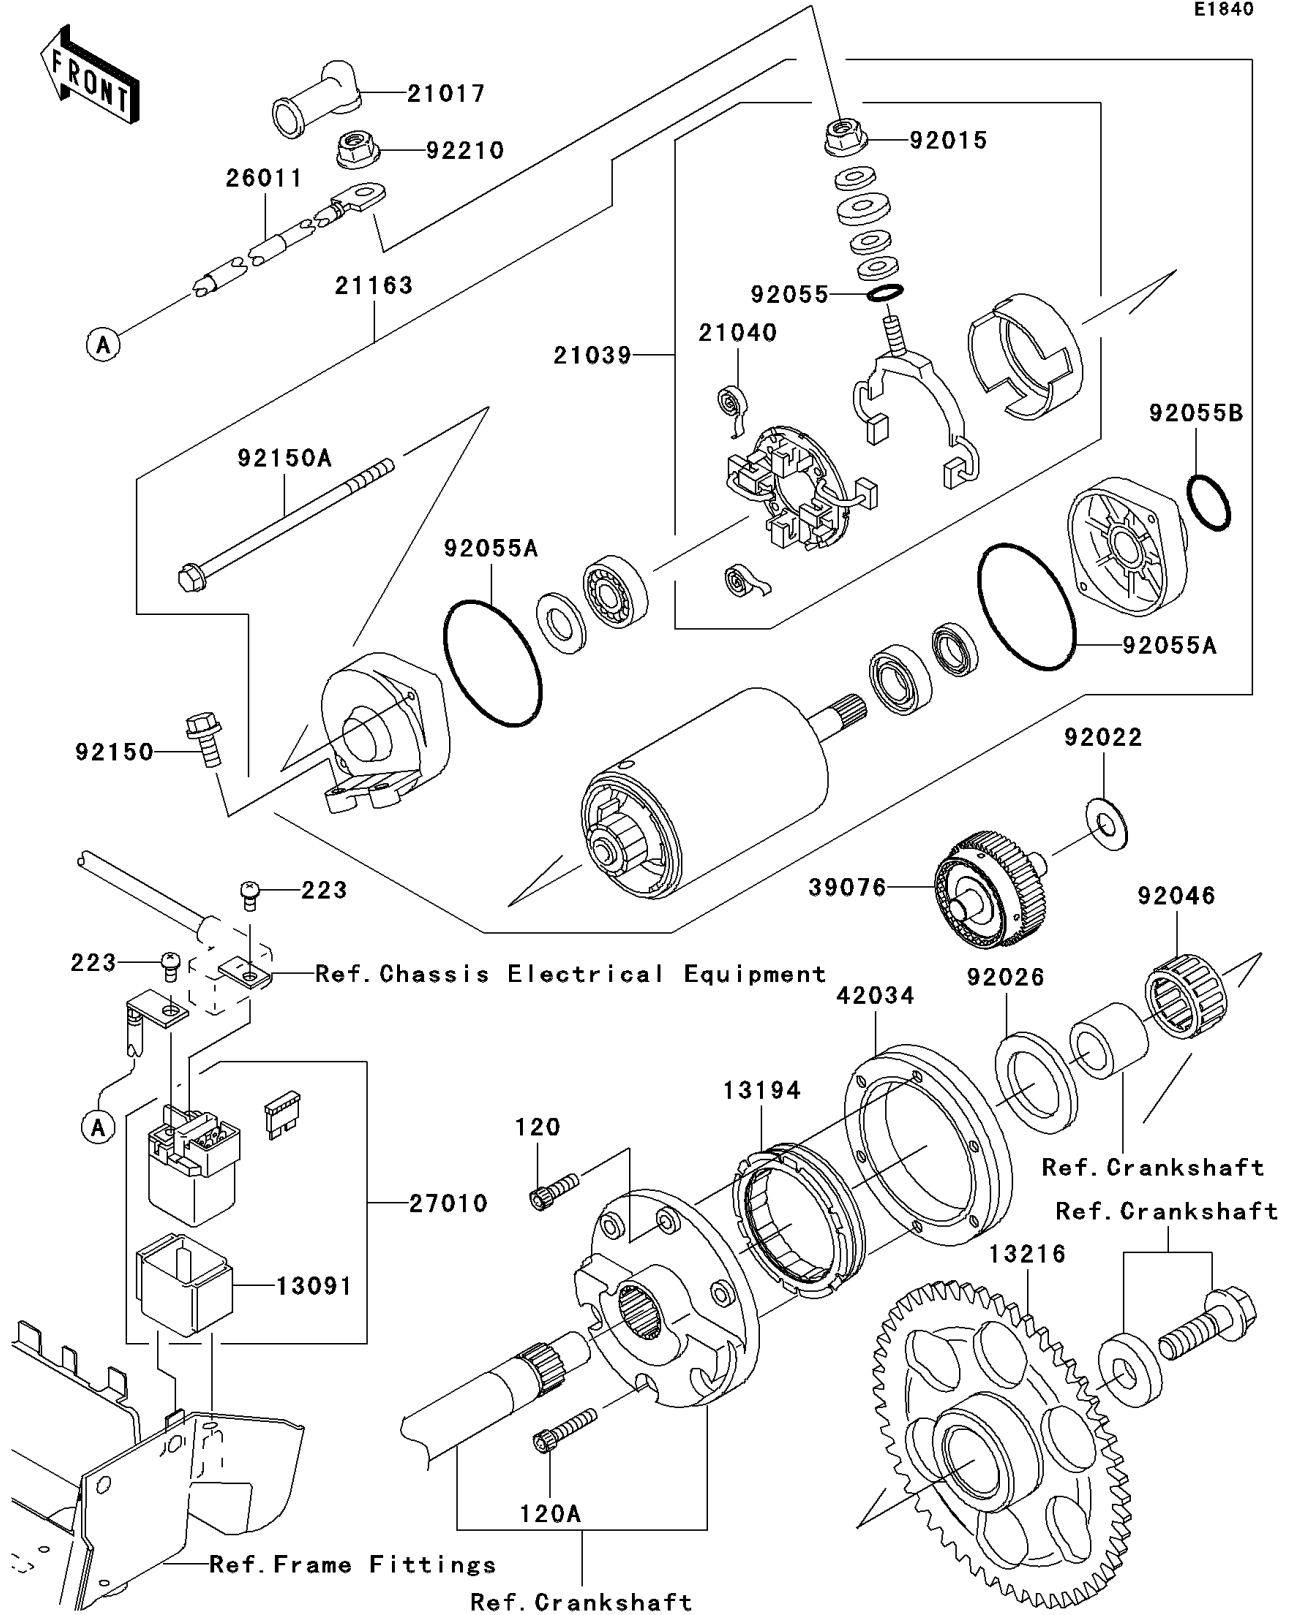

# 2006 Vulcan 1600 Classic PARTS DIAGRAM

## Starter Motor

E1840

# 2006 Vulcan 1600 Classic PARTS LIST

Starter Motor

ITEM NAME	PART NUMBER	QUANTITY
-----------	-------------	----------