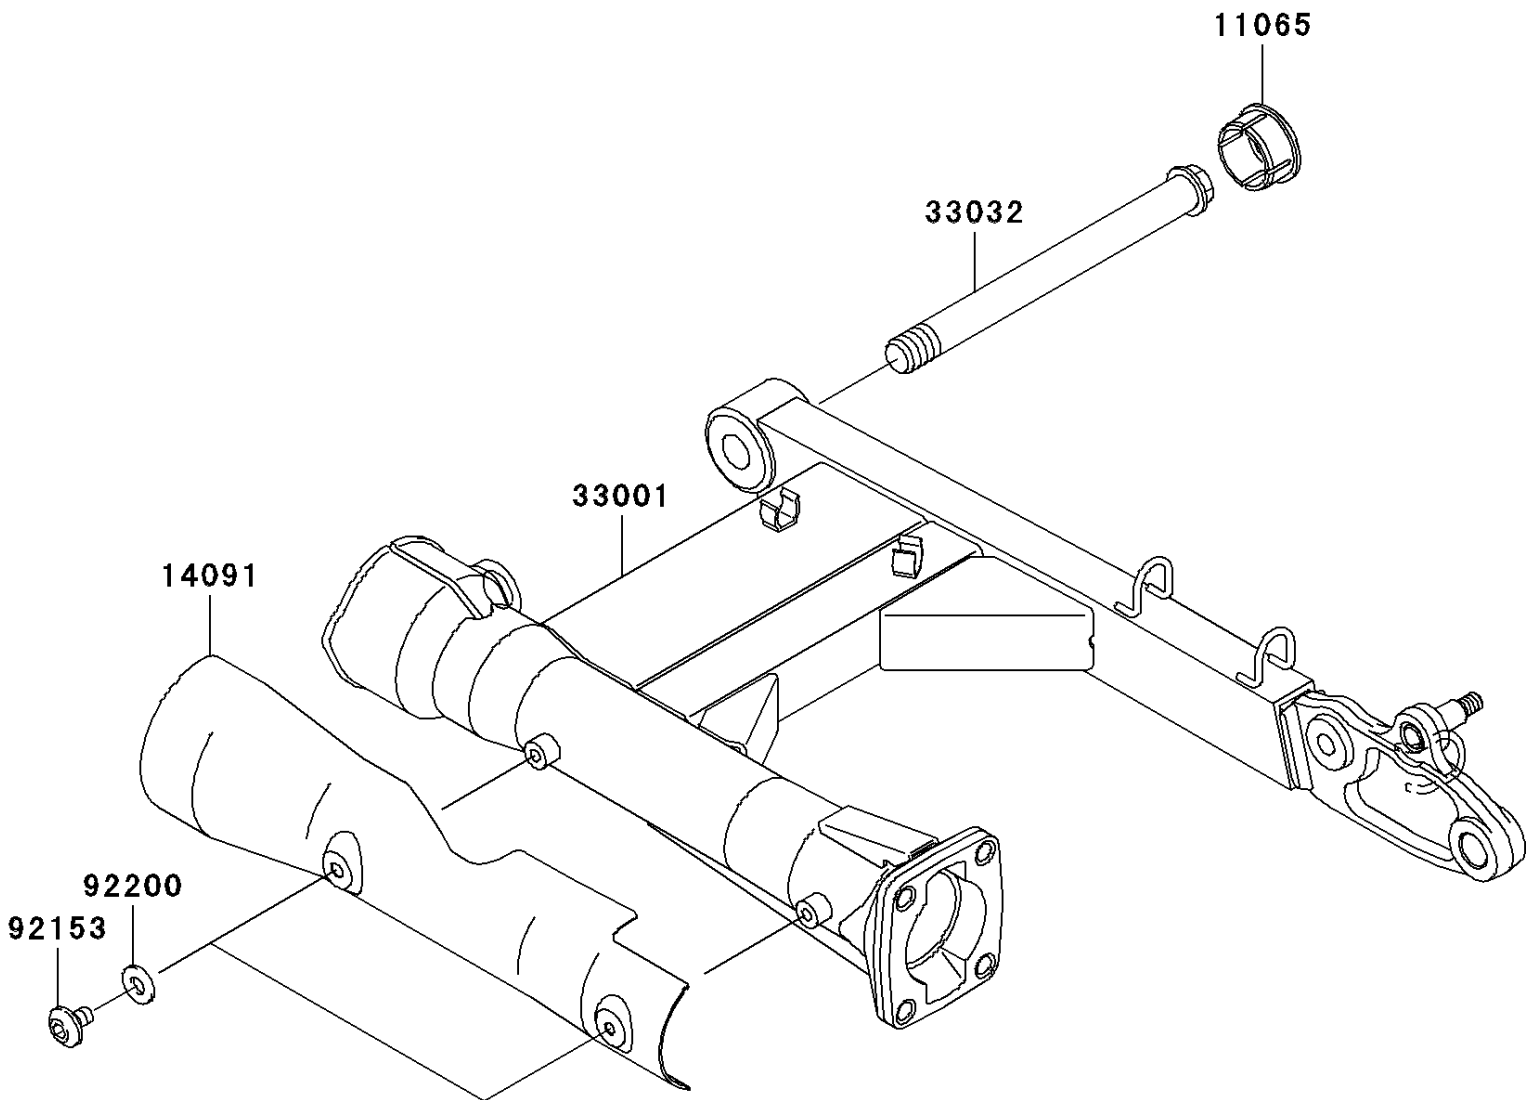

# 2006 Vulcan 1600 Classic PARTS DIAGRAM

Swingarm

F2141

## 2006 Vulcan 1600 Classic PARTS LIST

### Swingarm

ITEM NAME	PART NUMBER	QUANTITY
CAP,SWING ARM (Ref # 11065)	11065-1259	1
COVER,SWING ARM (Ref # 14091)	14091-0060	1
ARM-COMP-SWING (Ref # 33001)	33001-0077	1
SHAFT-SWING ARM (Ref # 33032)	33032-1181	1
BOLT,SOCKET,6X10 (Ref # 92153)	92153-0411	2
WASHER,6.5X14.5X1.5 (Ref # 92200)	92200-3775	2