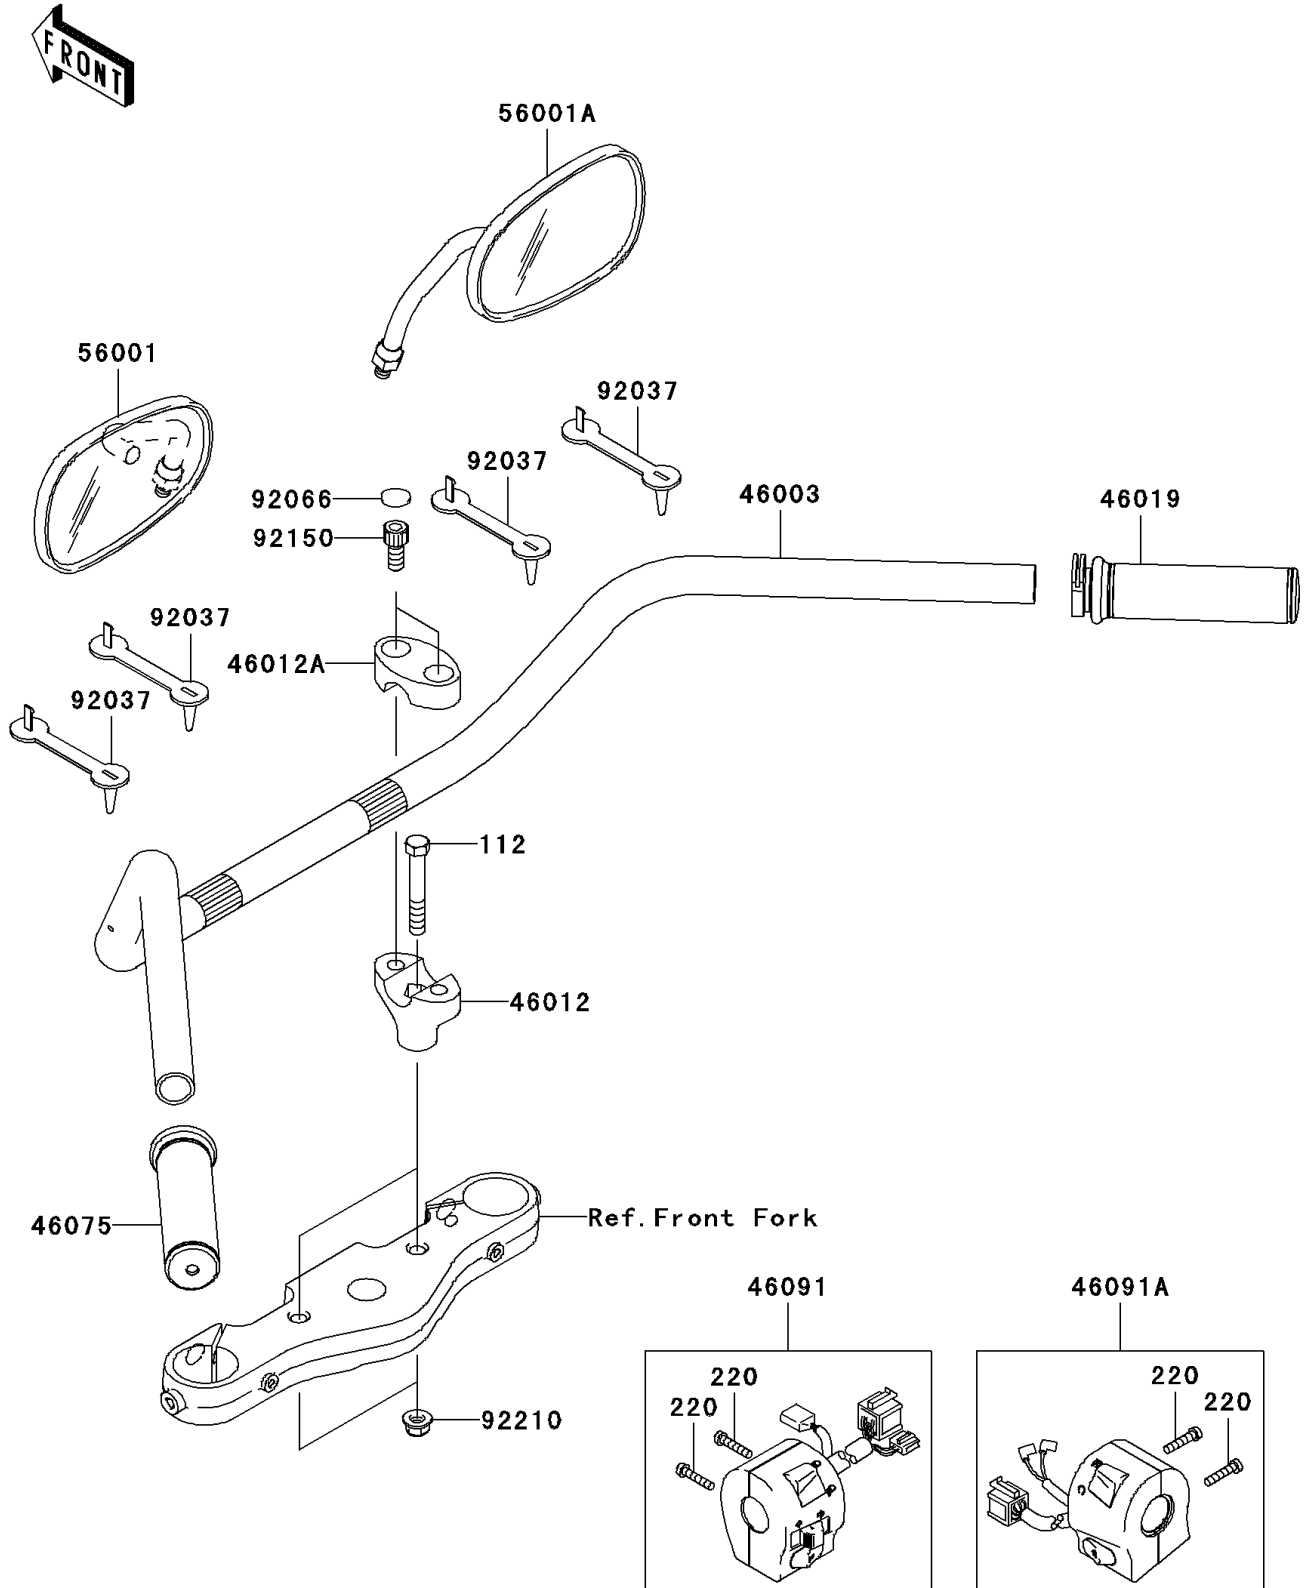

2006 Vulcan 1600 Classic PARTS DIAGRAM

Handlebar

F2310

2006 Vulcan 1600 Classic PARTS LIST

Handlebar

ITEM NAME	PART NUMBER	QUANTITY
BOLT-UPSET,10X65 (Ref # 112)	112H1065	2
SCREW-PAN-CROSS,5X25 (Ref # 220)	220R0525	4
HANDLE (Ref # 46003)	46003-0011	1
HOLDER-HANDLE,LWR (Ref # 46012)	46012-1272	2
HOLDER-HANDLE,UPP (Ref # 46012A)	46012-1273	2
GRIP-ASSY,THROTTLE (Ref # 46019)	46019-1123	1
GRIP,LH (Ref # 46075)	46075-1212	1
HOUSING-ASSY-CONTROL,LH (Ref # 46091)	46091-0018	1
HOUSING-ASSY-CONTROL,RH (Ref # 46091A)	46091-0019	1
MIRROR-ASSY,LH (Ref # 56001)	56001-1592	1
MIRROR-ASSY,RH (Ref # 56001A)	56001-1593	1
CLAMP,SPEED,L=80.5 (Ref # 92037)	92037-1903	4
PLUG (Ref # 92066)	92066-1285	4
BOLT,SOCKET,10X23 (Ref # 92150)	92150-1942	4
NUT,LOCK,FLANGED,10MM (Ref # 92210)	92210-1139	2