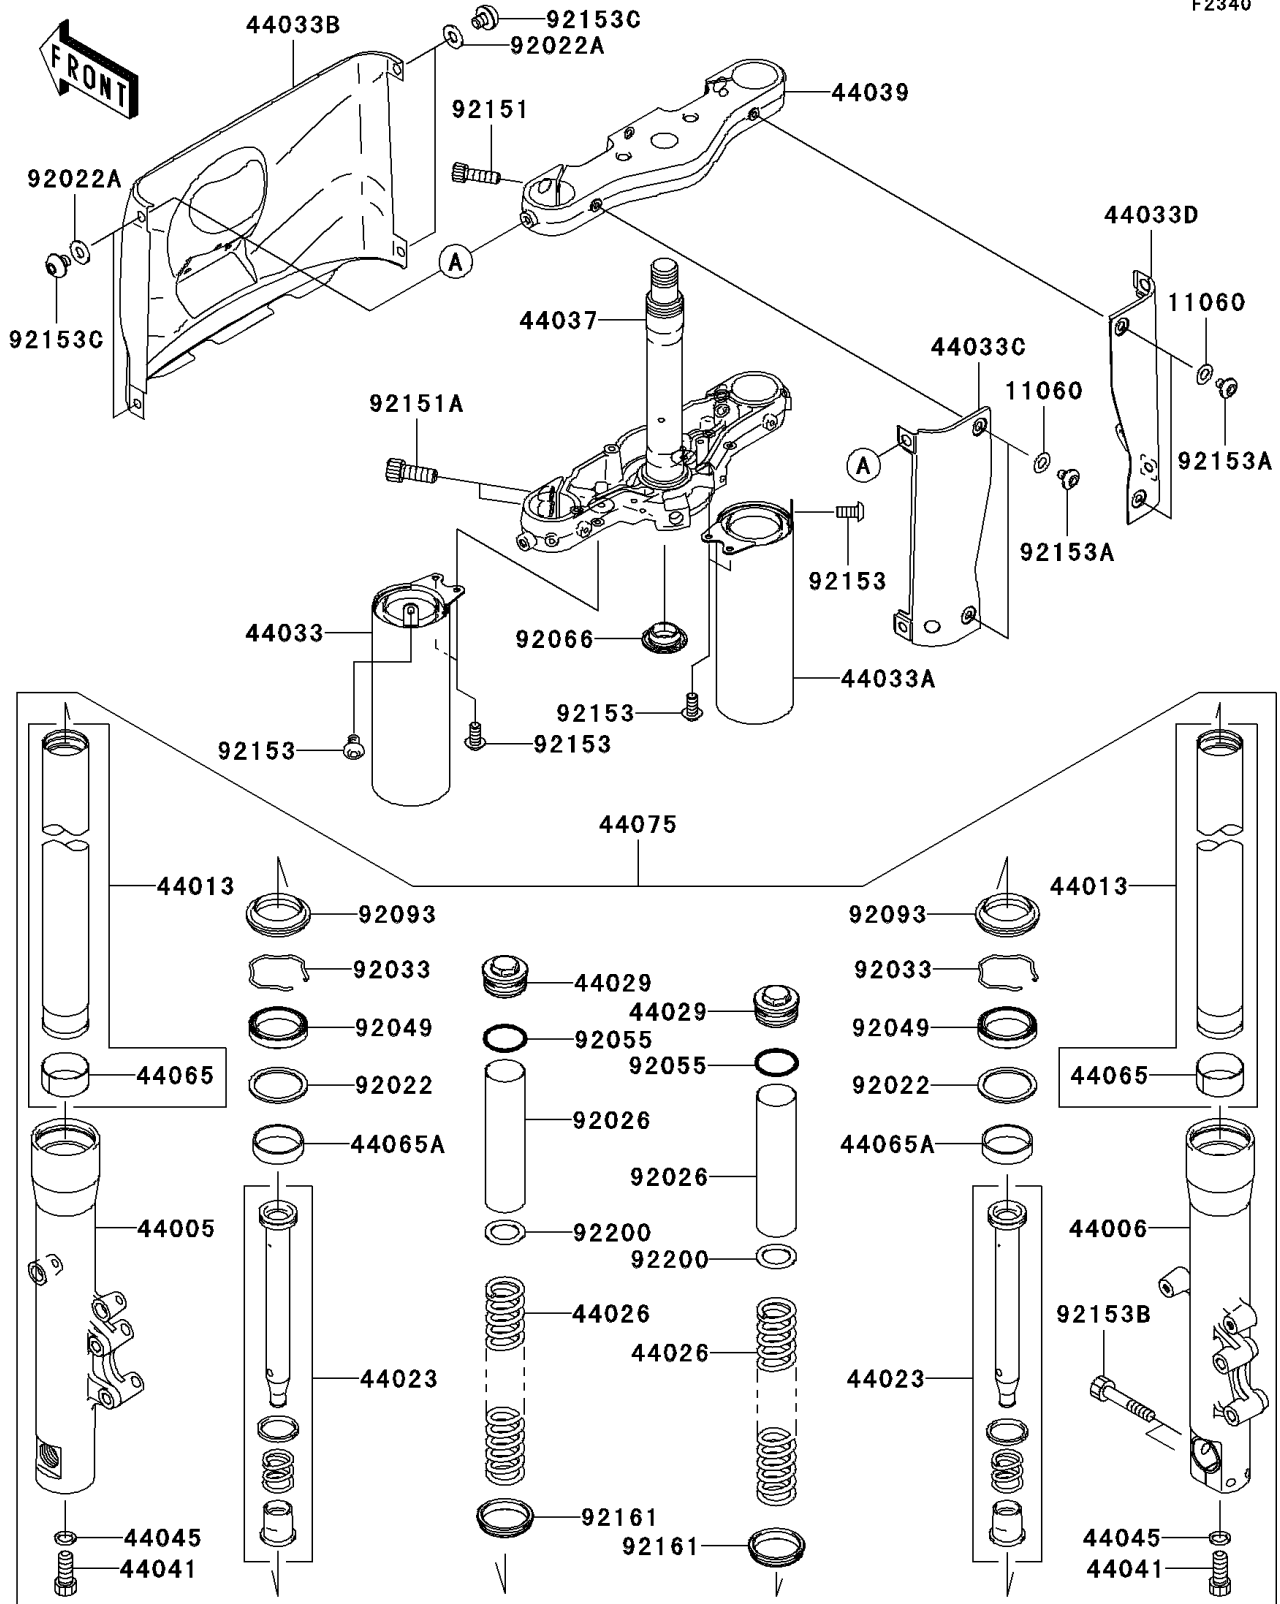

2006 Vulcan 1600 Classic PARTS DIAGRAM

Front Fork

F2340

2006 Vulcan 1600 Classic PARTS LIST

Front Fork

ITEM NAME	PART NUMBER	QUANTITY
GASKET,6.2X12X0.3 (Ref # 11060)	11060-1994	4
PIPE-LEFT FORK OUTER (Ref # 44005)	44005-1436	1
PIPE-RIGHT FORK OUTER (Ref # 44006)	44006-0006	1
PIPE-FORK INNER (Ref # 44013)	44013-0002	2
CYLINDER-SET-FORK (Ref # 44023)	44023-0004	2
SPRING-FRONT FORK (Ref # 44026)	44026-0014	2
SEAT-FORK SPRING (Ref # 44029)	44029-1154	2
COVER-FORK,INNER,LH (Ref # 44033)	44033-0011	1
COVER-FORK,INNER,RH (Ref # 44033A)	44033-0012	1
COVER-FORK,CNT (Ref # 44033B)	44033-0013	1
COVER-FORK,RR,LH (Ref # 44033C)	44033-0029	1
COVER-FORK,RR,RH (Ref # 44033D)	44033-0031	1
HOLDER-FORK UNDER (Ref # 44037)	44037-0030	1
HOLDER-FORK UPPER (Ref # 44039)	44039-0032	1
BOLT,SOCKET,FORK CYLINDER (Ref # 44041)	44041-040	2
GASKET (Ref # 44045)	44045-057	2
BUSHING-FRONT FORK (Ref # 44065)	44065-0003	2
BUSHING-FRONT FORK (Ref # 44065A)	44065-1143	2
DAMPER-SET-FORK (Ref # 44075)	44075-1188	1
WASHER (Ref # 92022)	92022-1299	2
WASHER,8.2X18X1.5 (Ref # 92022A)	92022-3743	4
SPACER (Ref # 92026)	92026-0002	2
RING-SNAP (Ref # 92033)	92033-1077	2
SEAL-OIL (Ref # 92049)	92049-0007	2
RING-O (Ref # 92055)	92055-1123	2
PLUG (Ref # 92066)	92066-0032	1
SEAL,FORK OUTER TUBE (Ref # 92093)	92093-1480	2
BOLT,SOCKET,8X25 (Ref # 92151)	92151-1270	2
BOLT,SOCKET,10X25 (Ref # 92151A)	92151-1358	4

2006 Vulcan 1600 Classic PARTS LIST

Front Fork

ITEM NAME	PART NUMBER	QUANTITY
BOLT (Ref # 92153)	92153-0300	6
BOLT,SOCKET,6X10 (Ref # 92153A)	92153-0411	4
BOLT (Ref # 92153B)	92153-0425	2
BOLT,SOCKET,8X10 (Ref # 92153C)	92153-1278	4
DAMPER (Ref # 92161)	92161-1343	2
WASHER (Ref # 92200)	92200-1253	2