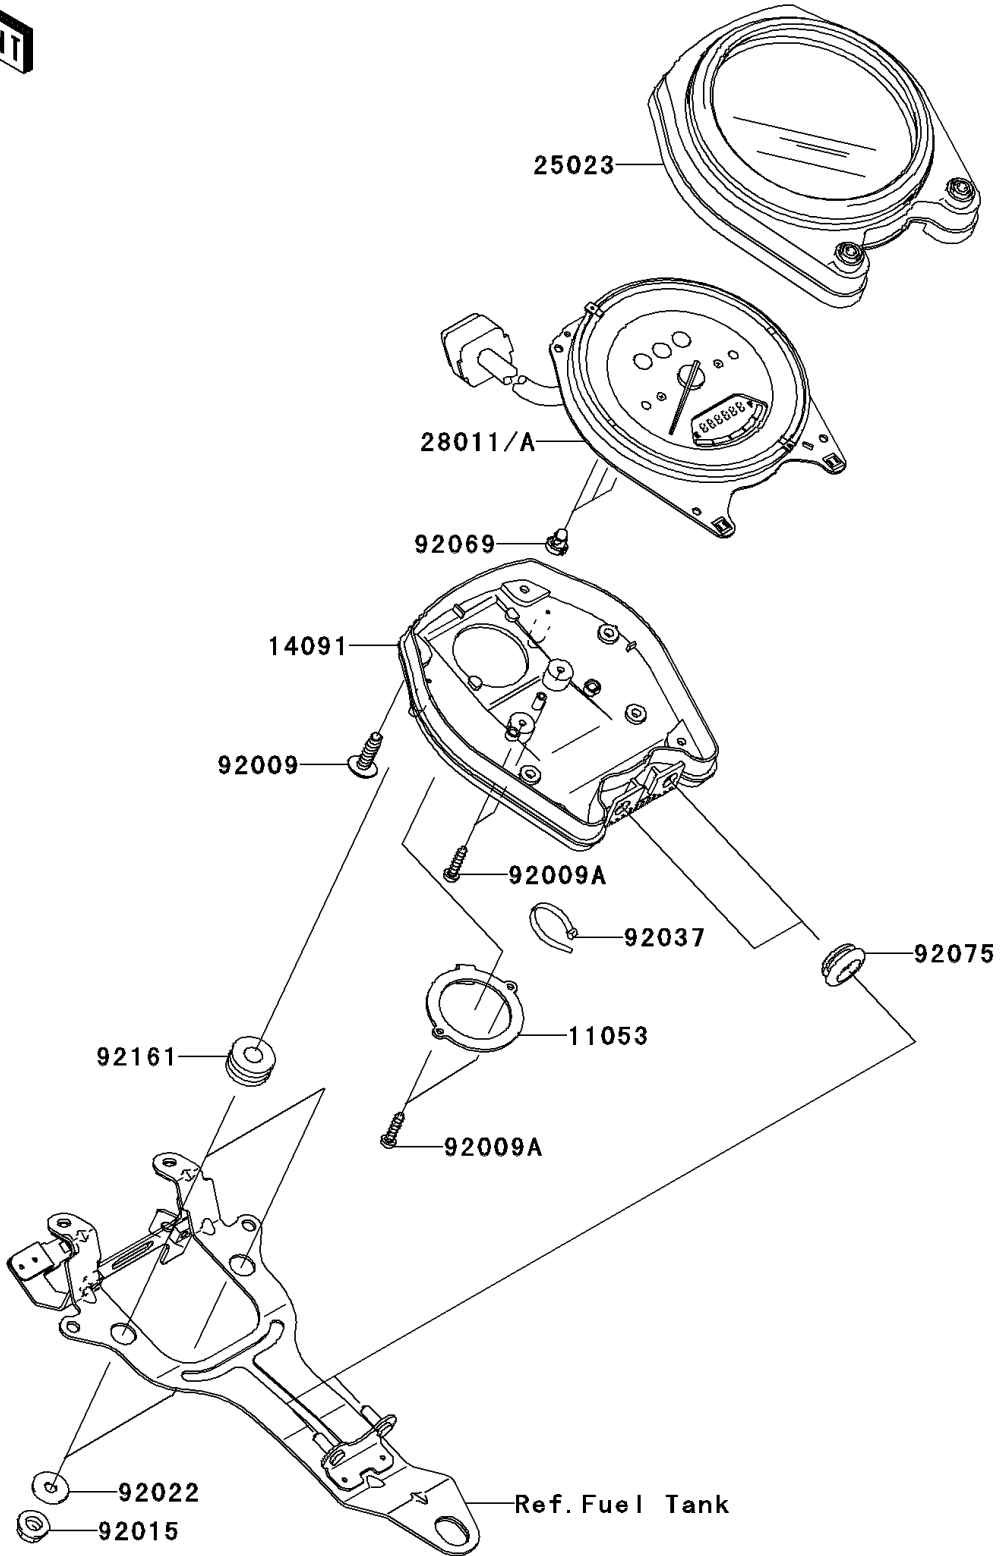

2006 Vulcan 1600 Classic PARTS DIAGRAM

Meter(s)

F2530

2006 Vulcan 1600 Classic PARTS LIST

Meter(s)

ITEM NAME	PART NUMBER	QUANTITY
-----------	-------------	----------