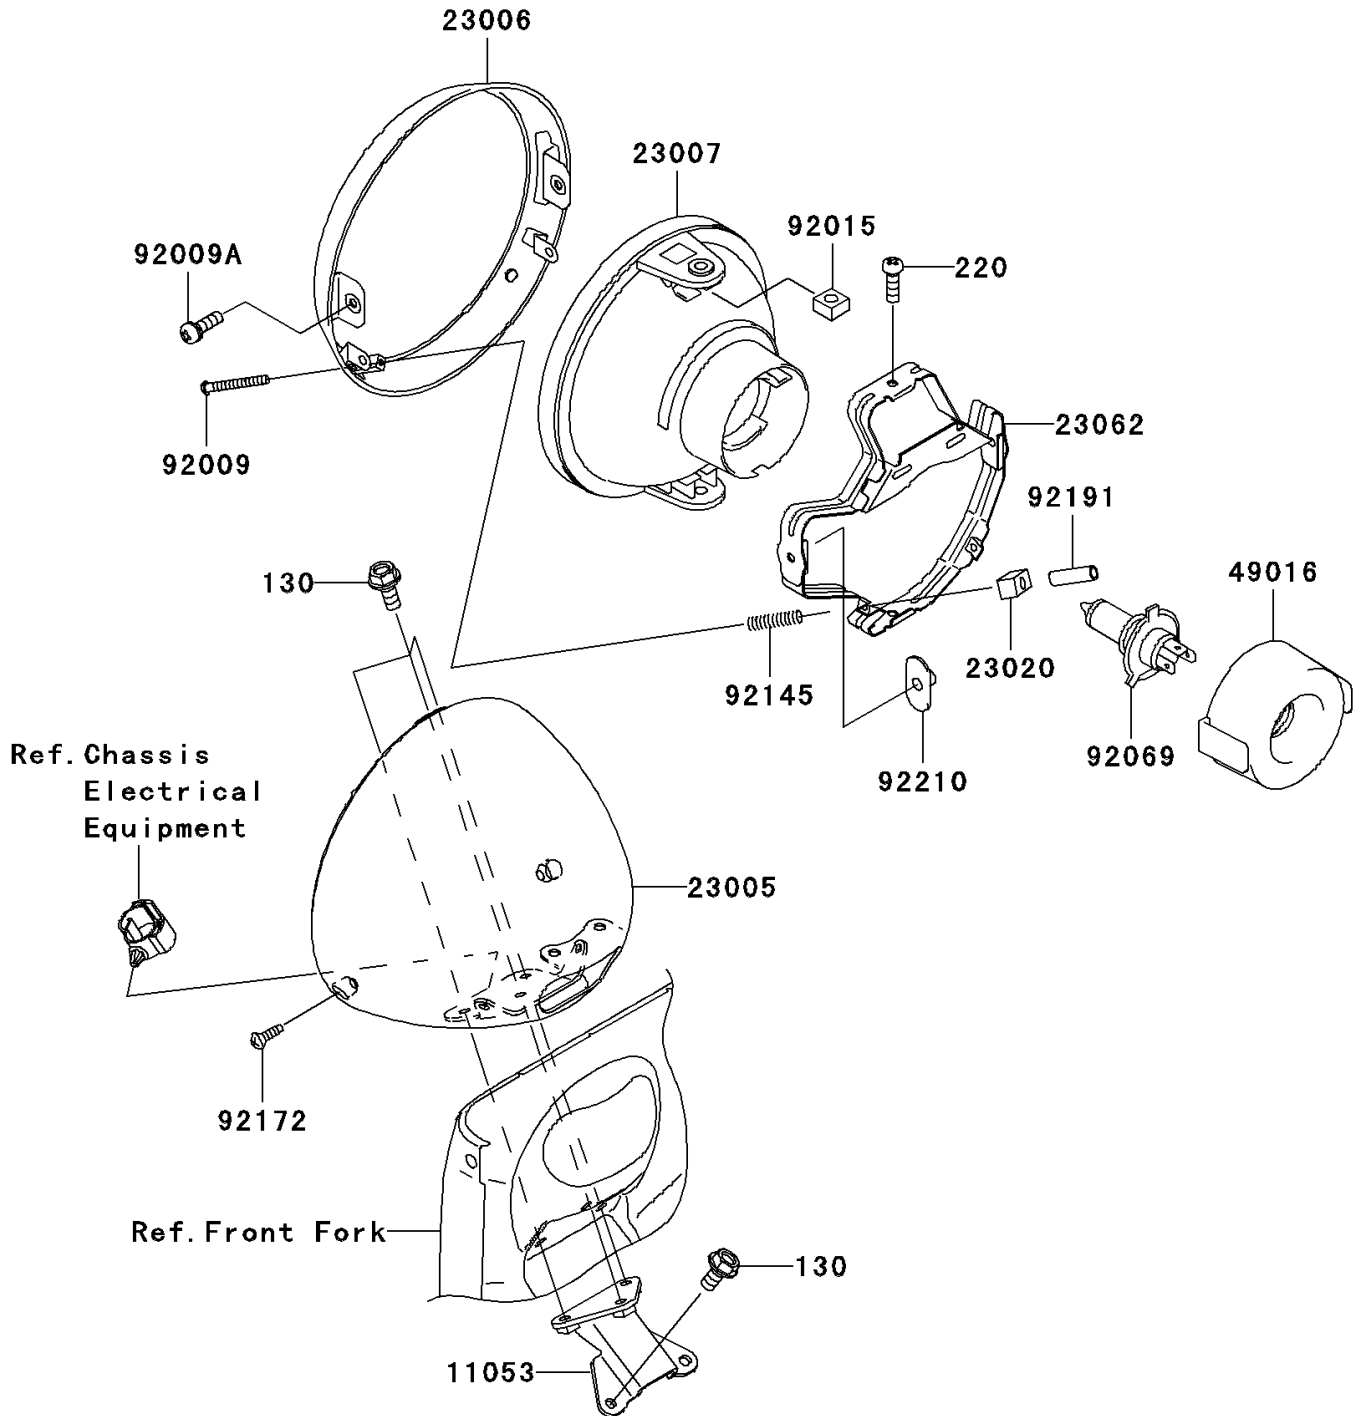

2006 Vulcan 1600 Classic PARTS DIAGRAM

Headlight(s)

F2710

2006 Vulcan 1600 Classic PARTS LIST

Headlight(s)

ITEM NAME	PART NUMBER	QUANTITY
-----------	-------------	----------