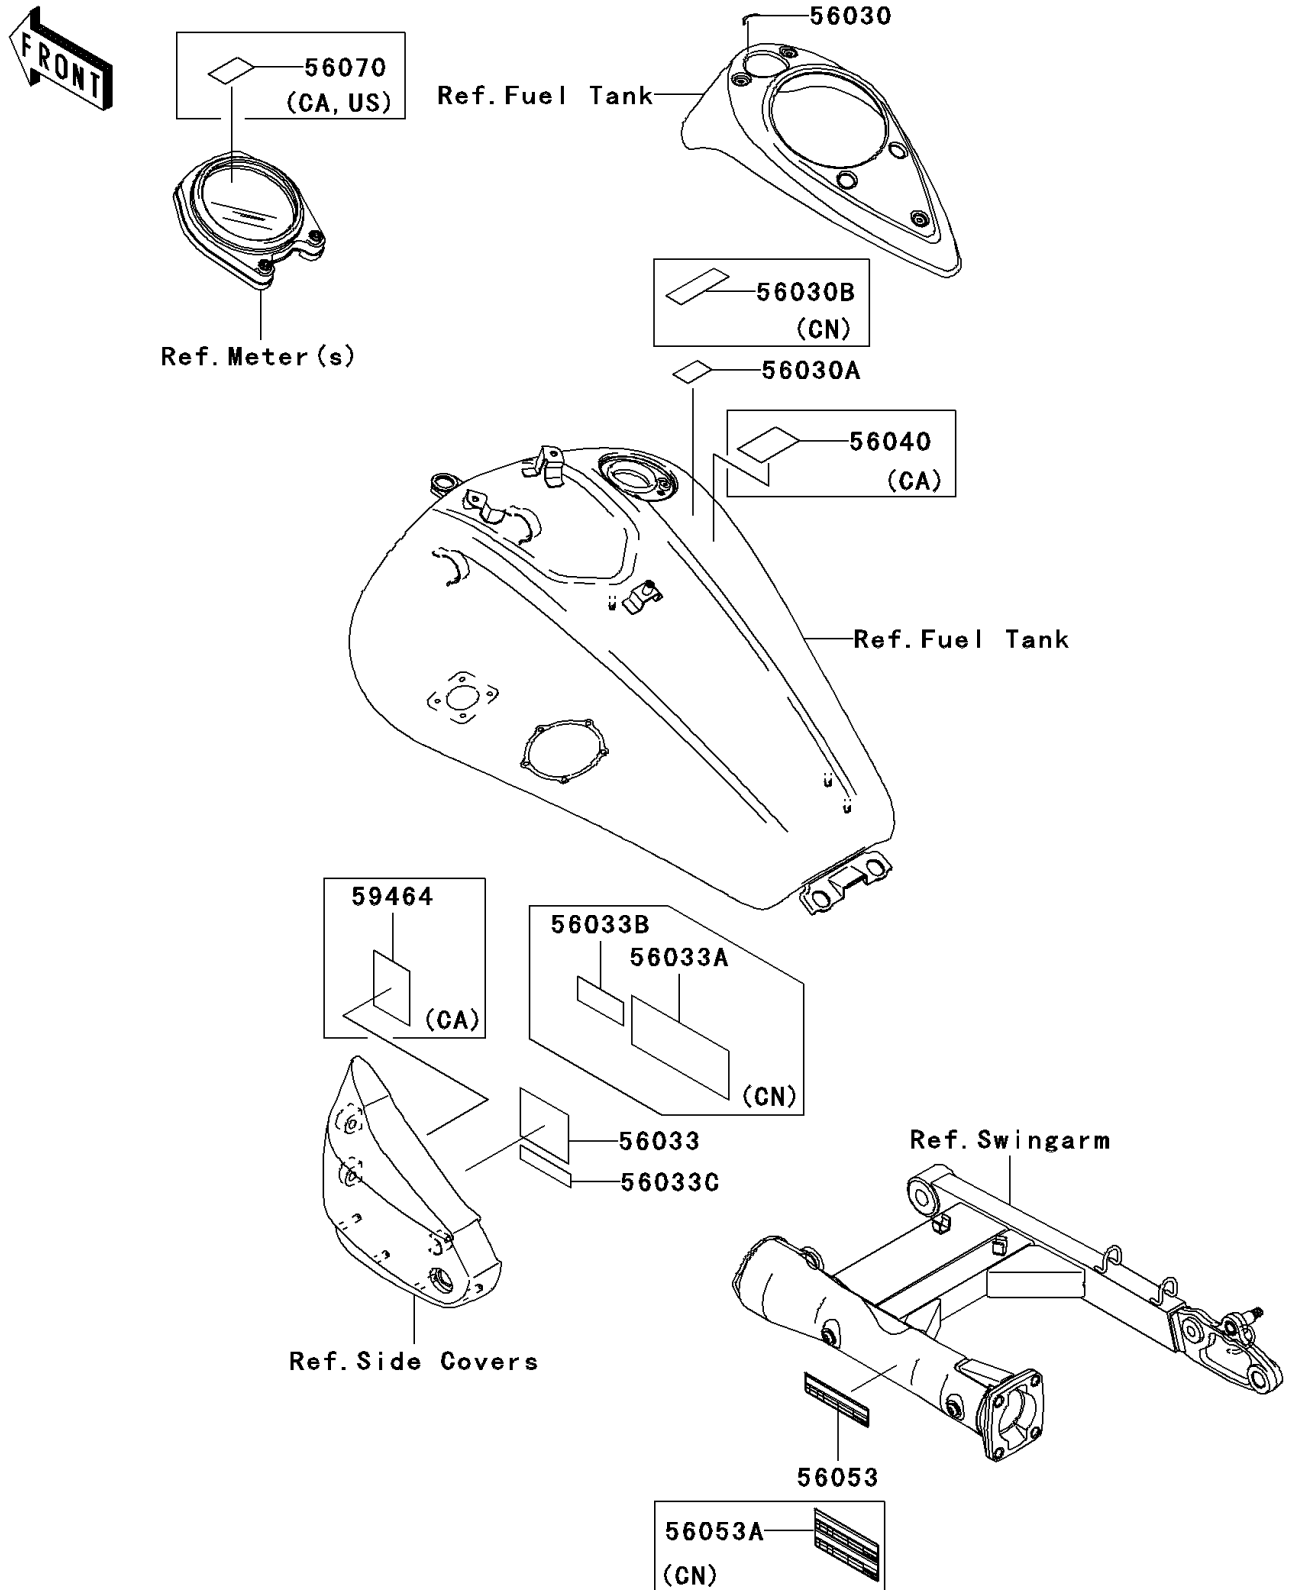

# 2006 Vulcan 1600 Classic PARTS DIAGRAM

Labels

F2860

# 2006 Vulcan 1600 Classic PARTS LIST

Labels

ITEM NAME	PART NUMBER	QUANTITY
-----------	-------------	----------