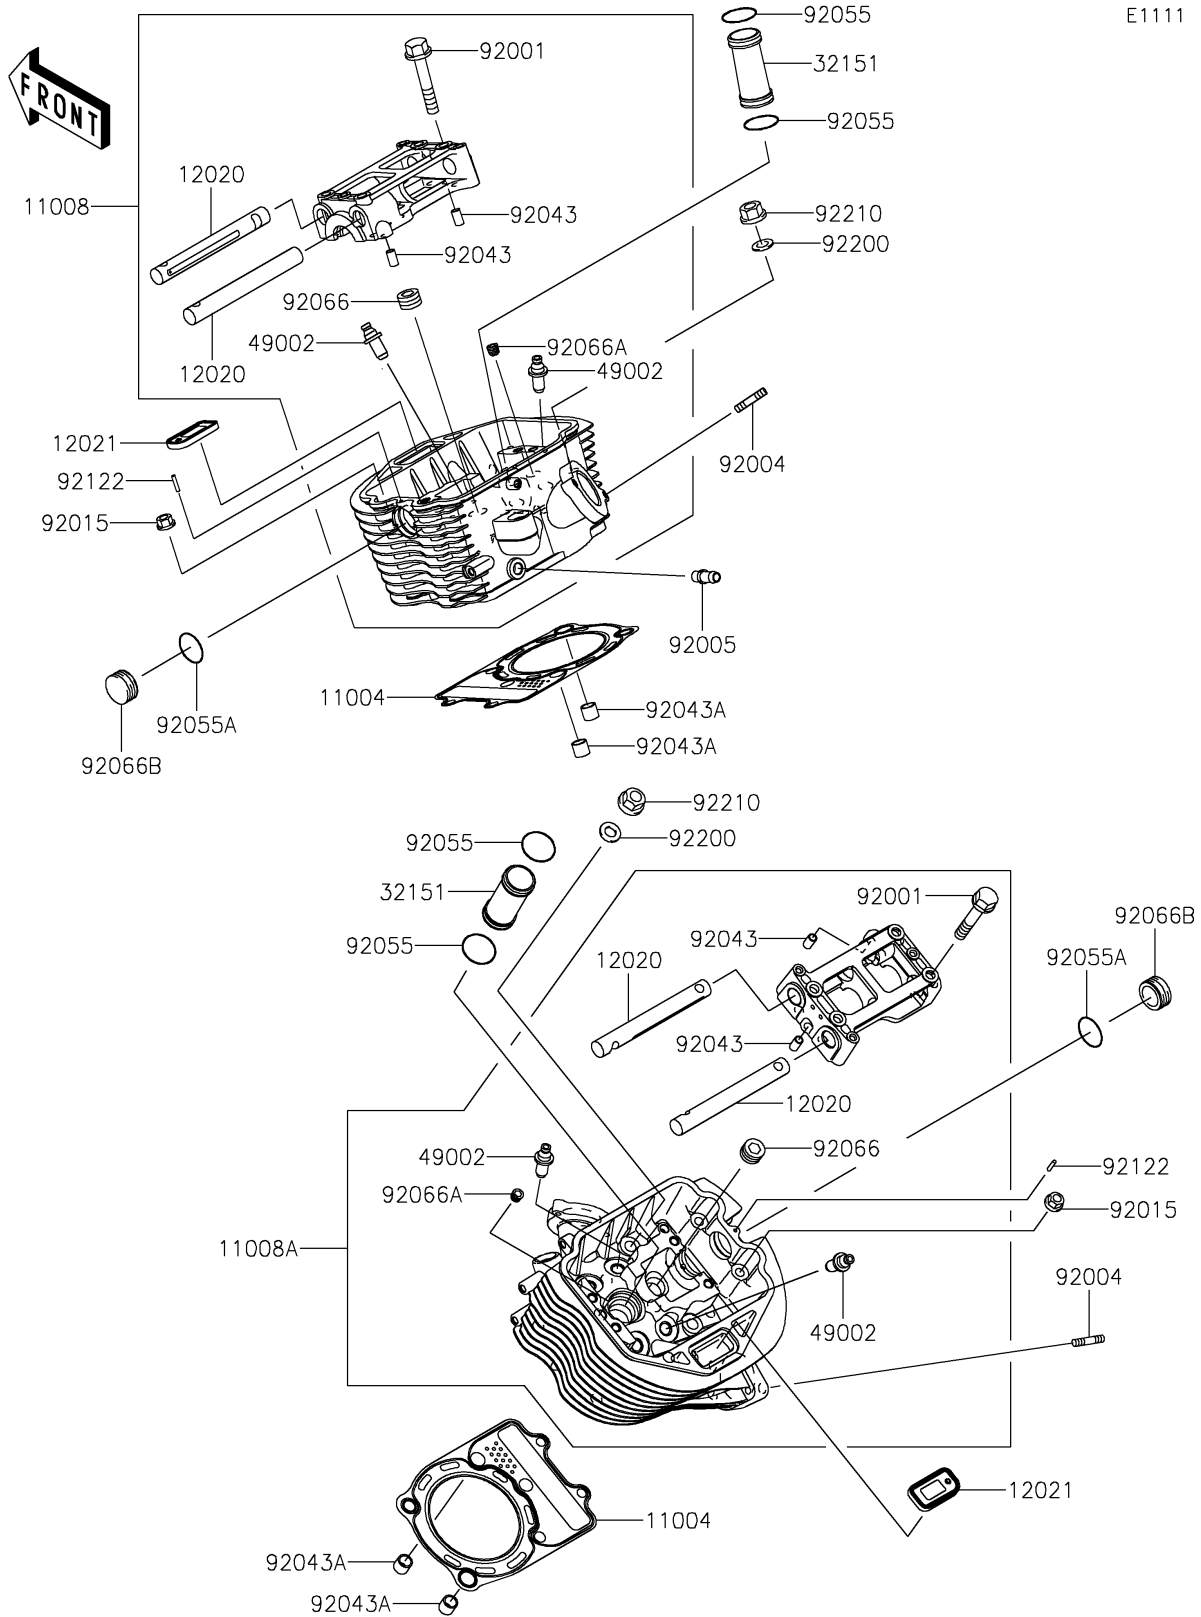

2021 VULCAN® 900 CUSTOM PARTS DIAGRAM

Cylinder Head

E1111

2021 VULCAN® 900 CUSTOM PARTS LIST

Cylinder Head

ITEM NAME	PART NUMBER	QUANTITY
-----------	-------------	----------