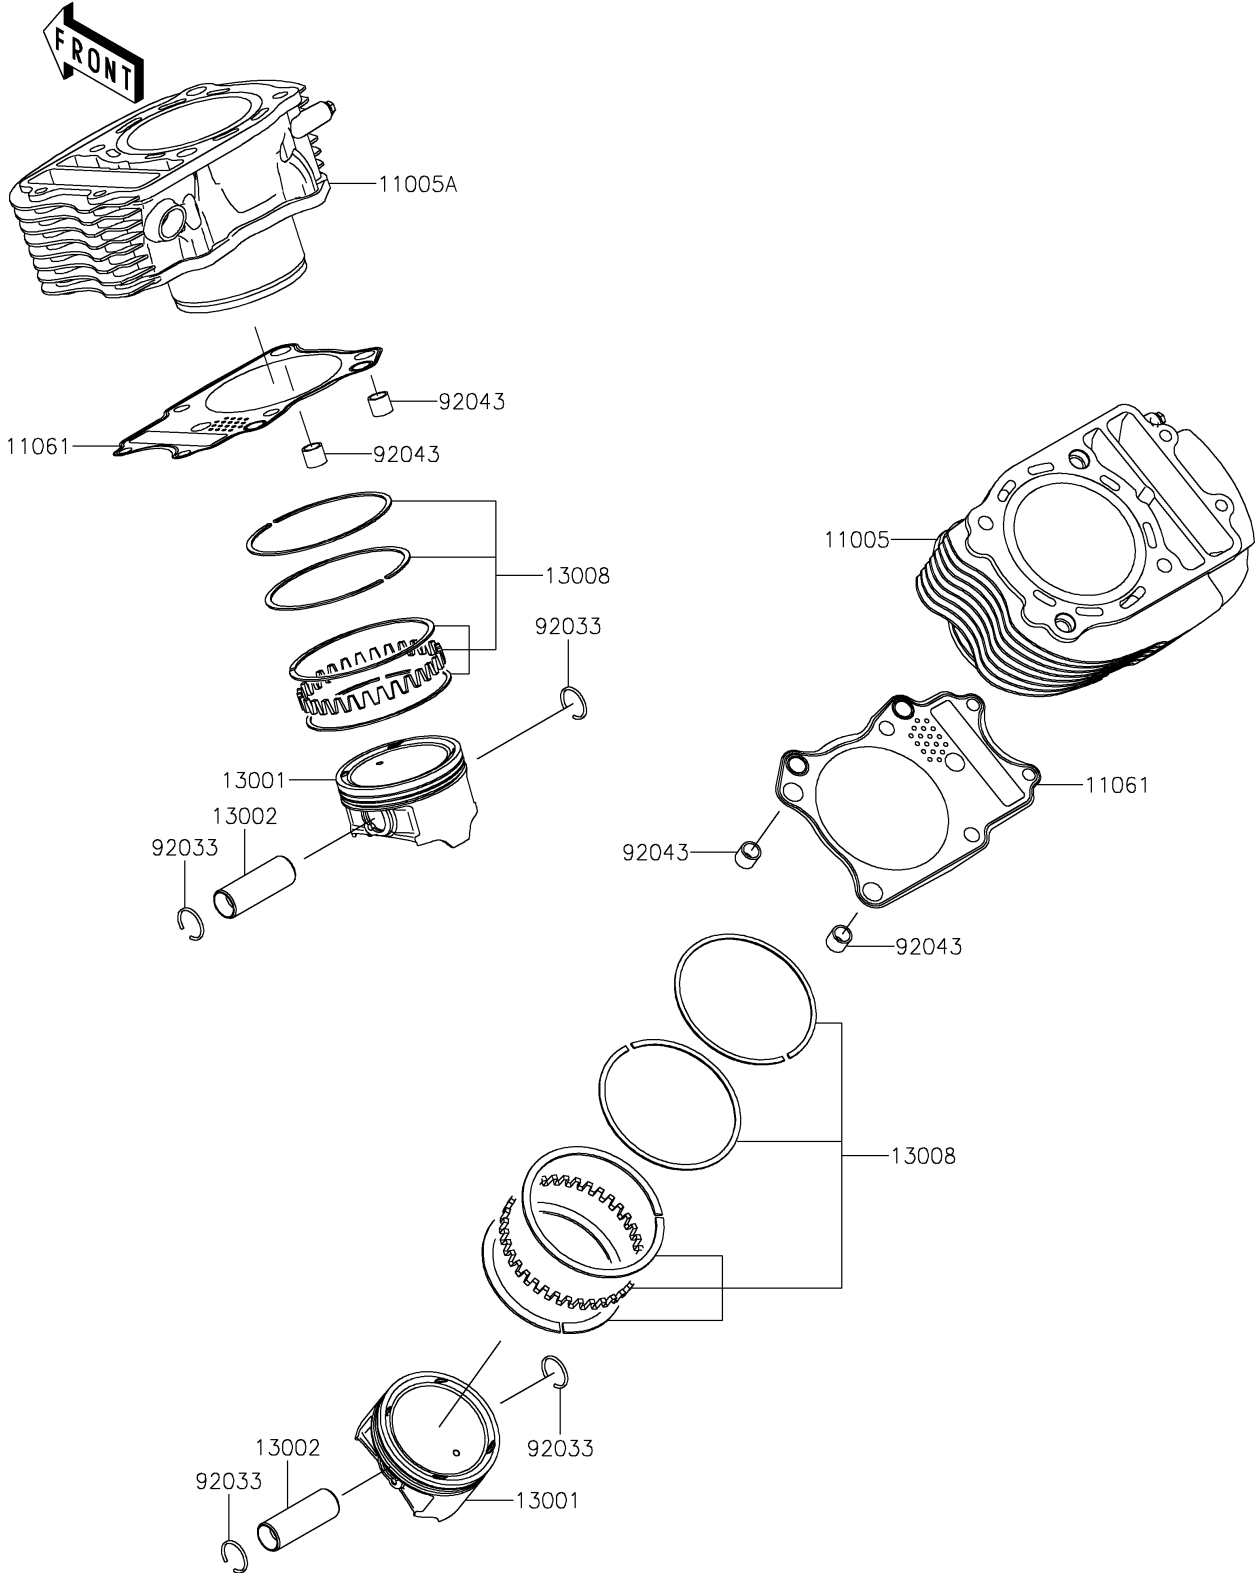

2021 Vulcan 900 Custom PARTS DIAGRAM

Cylinder/Piston(s)

E1120

2021 Vulcan 900 Custom PARTS LIST

Cylinder/Piston(s)

ITEM NAME	PART NUMBER	QUANTITY
-----------	-------------	----------