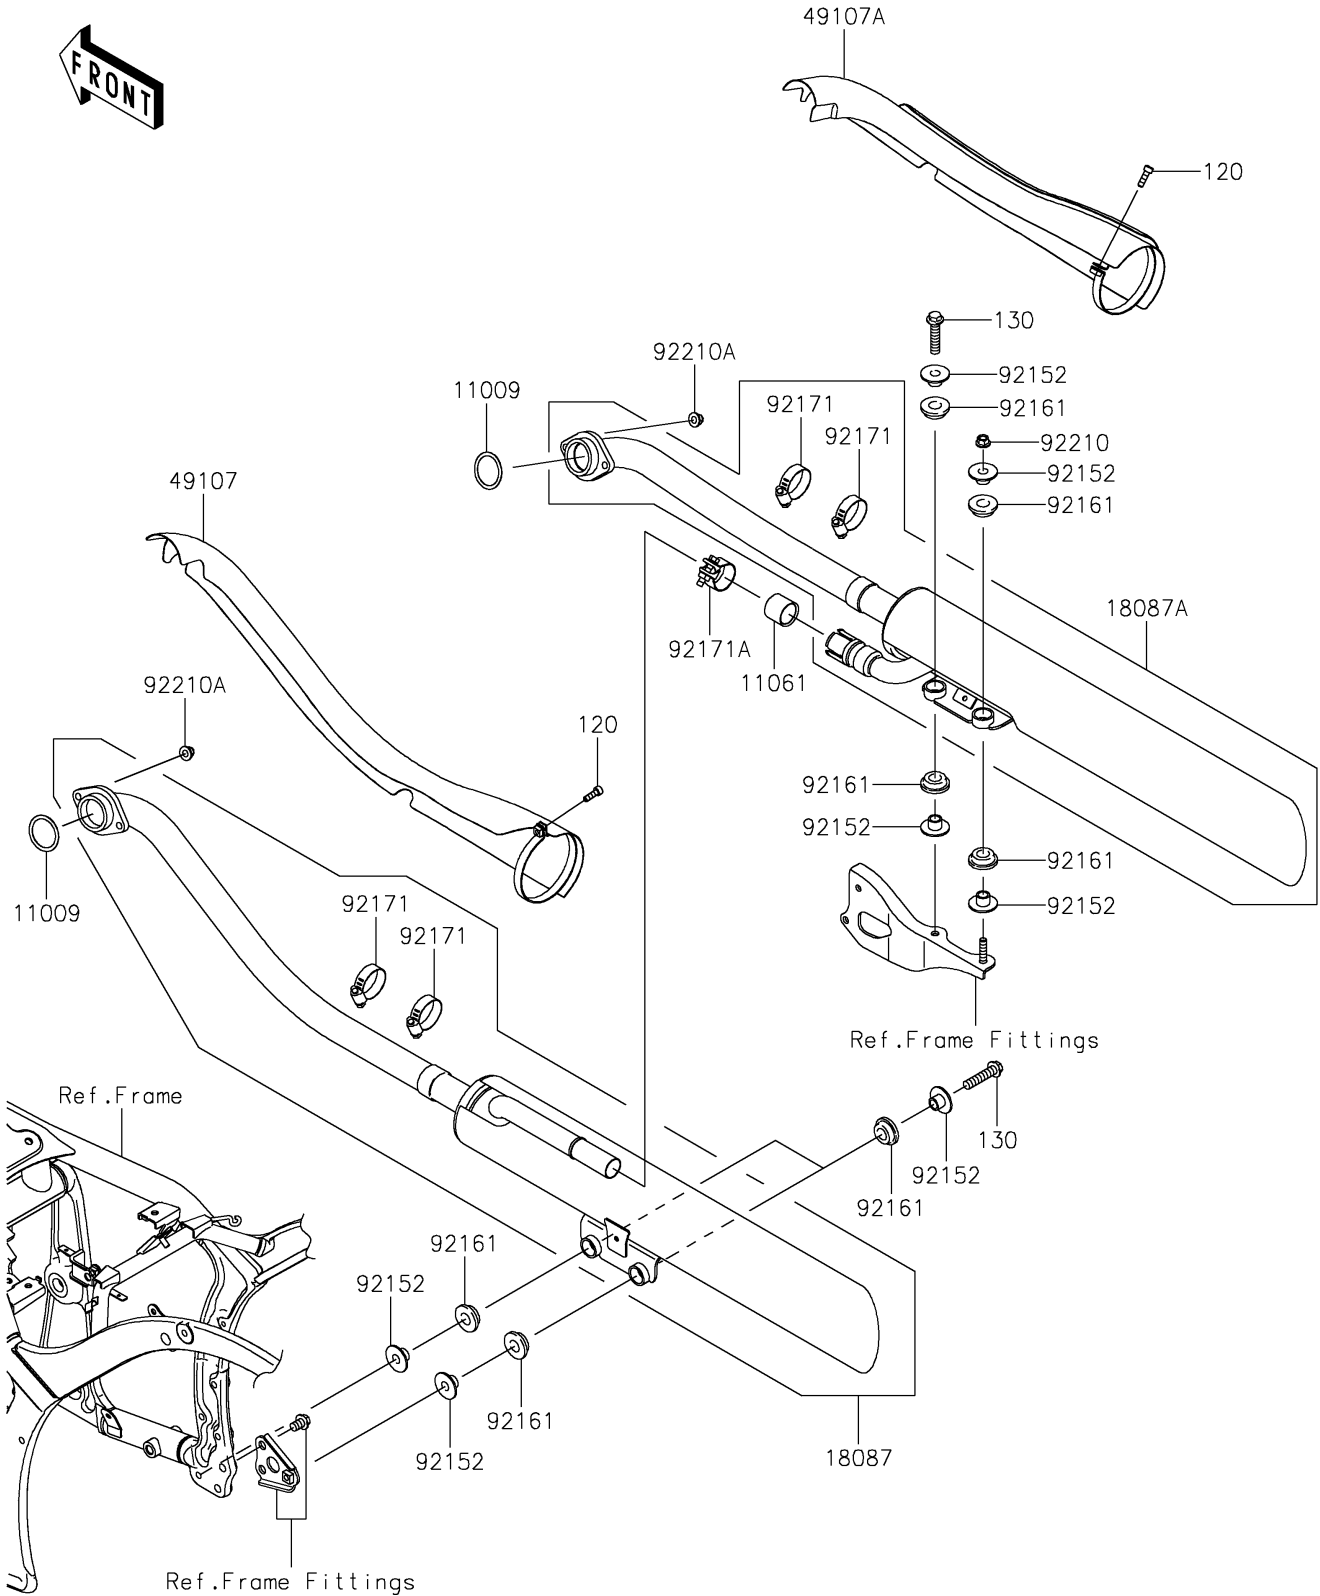

2021 Vulcan 900 Custom PARTS DIAGRAM

Muffler(s)

E1140

2021 Vulcan 900 Custom PARTS LIST

Muffler(s)

ITEM NAME	PART NUMBER	QUANTITY
GASKET,EXHAUST PIPE HOLDER (Ref # 11009)	11009-1856	2
GASKET,MUFFLER JOINT (Ref # 11061)	11061-0207	1
MUFFLER,FR (Ref # 18087)	18087-0290	1
MUFFLER,RR (Ref # 18087A)	18087-0291	1
COVER-EXHAUST PIPE (Ref # 49107)	49107-0142	1
COVER-EXHAUST PIPE (Ref # 49107A)	49107-0143	1
COLLAR,8.8X12X10.6 (Ref # 92152)	92152-0082	8
DAMPER (Ref # 92161)	92161-0135	8
CLAMP (Ref # 92171)	92171-0059	4
CLAMP (Ref # 92171A)	92171-0593	1
NUT,FLANGED,8MM (Ref # 92210)	92210-0004	1
NUT,CAP,8MM (Ref # 92210A)	92210-1132	4
BOLT-SOCKET,6X20 (Ref # 120)	120CC0620	2
BOLT-FLANGED,8X35 (Ref # 130)	130BB0835	3