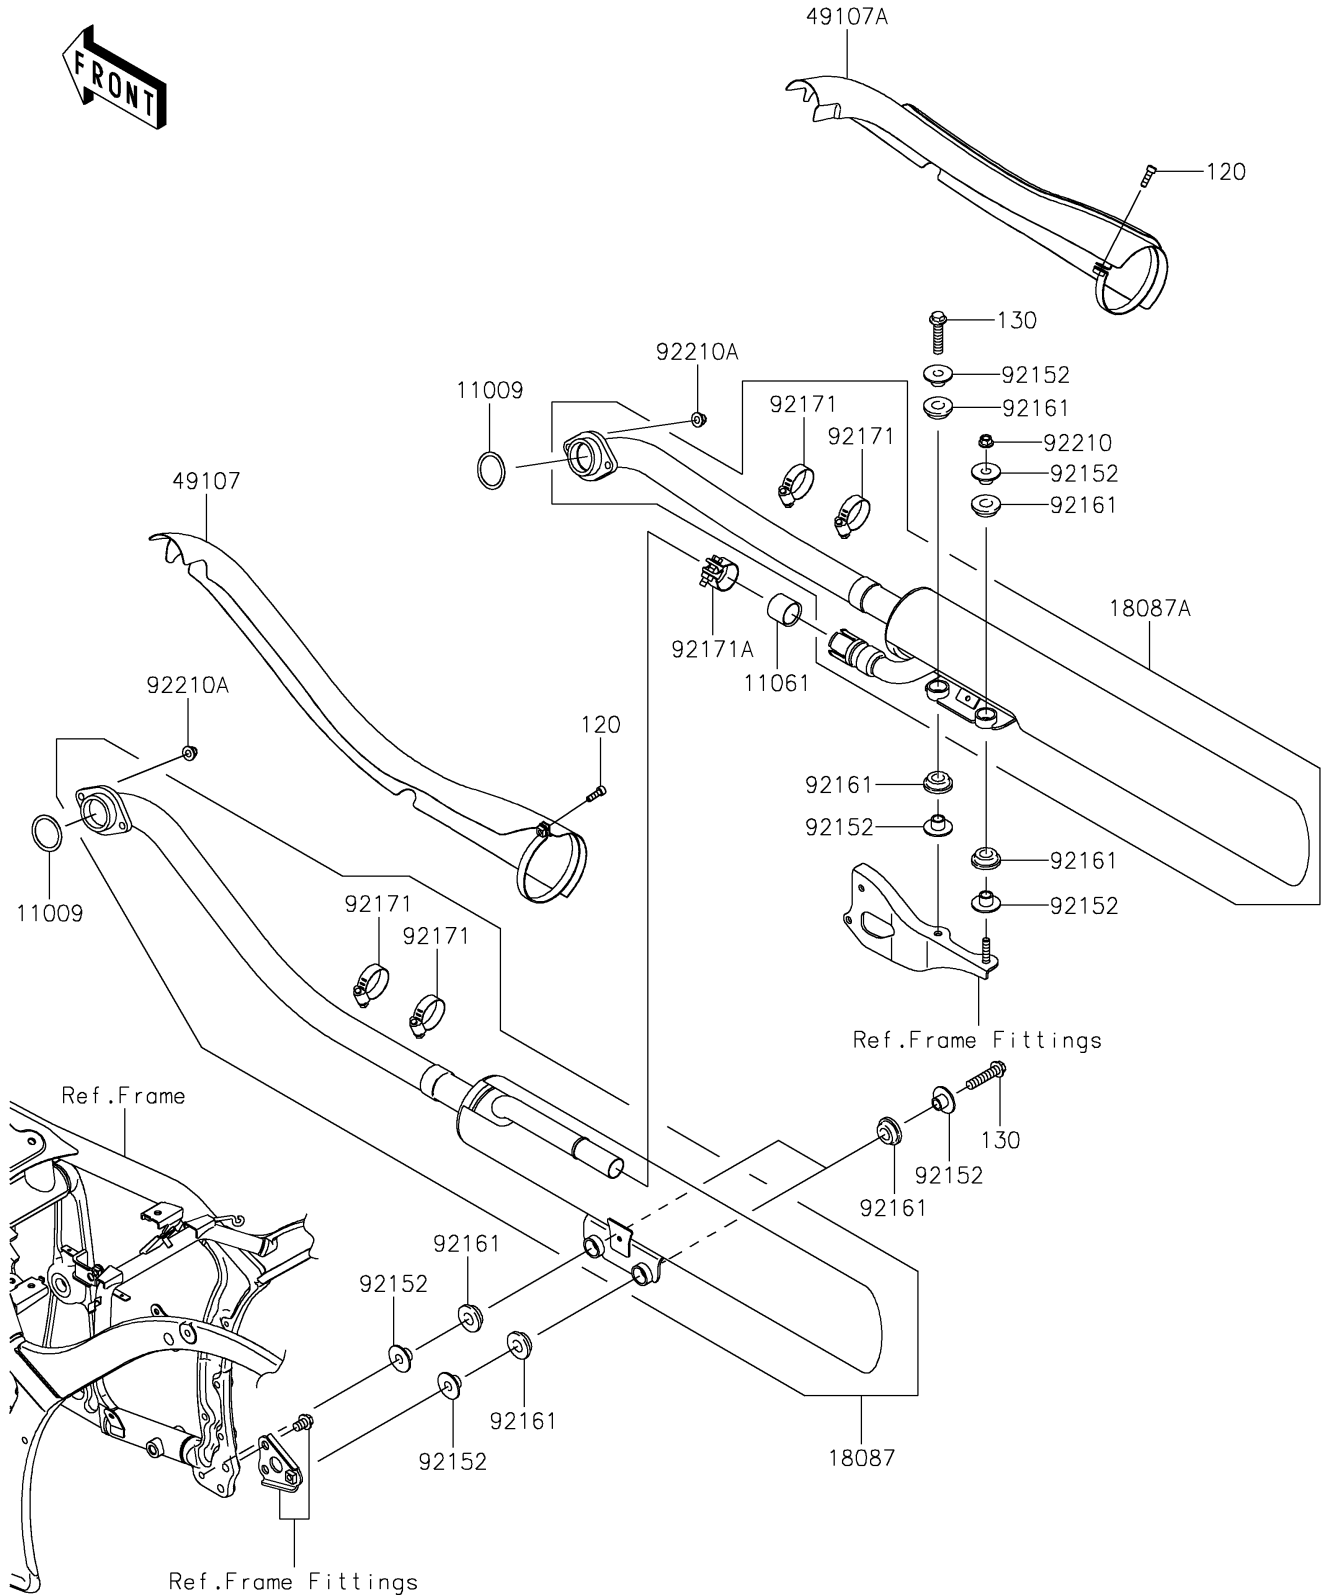

2021 VULCAN® 900 CUSTOM PARTS DIAGRAM

Muffler(s)

E1140

2021 VULCAN® 900 CUSTOM PARTS LIST

Muffler(s)

ITEM NAME	PART NUMBER	QUANTITY
GASKET,EXHAUST PIPE HOLDER (Ref # 11009)	11009-1856	2
GASKET,MUFFLER JOINT (Ref # 11061)	11061-0207	1
MUFFLER,FR (Ref # 18087)	18087-0290	1
MUFFLER,RR (Ref # 18087A)	18087-0291	1
COVER-EXHAUST PIPE (Ref # 49107)	49107-0142	1
COVER-EXHAUST PIPE (Ref # 49107A)	49107-0143	1
COLLAR,8.8X12X10.6 (Ref # 92152)	92152-0082	8
DAMPER (Ref # 92161)	92161-0135	8
CLAMP (Ref # 92171)	92171-0059	4
CLAMP (Ref # 92171A)	92171-0593	1
NUT,FLANGED,8MM (Ref # 92210)	92210-0004	1
NUT,CAP,8MM (Ref # 92210A)	92210-1132	4
BOLT-SOCKET,6X20 (Ref # 120)	120CC0620	2
BOLT-FLANGED,8X35 (Ref # 130)	130BB0835	3