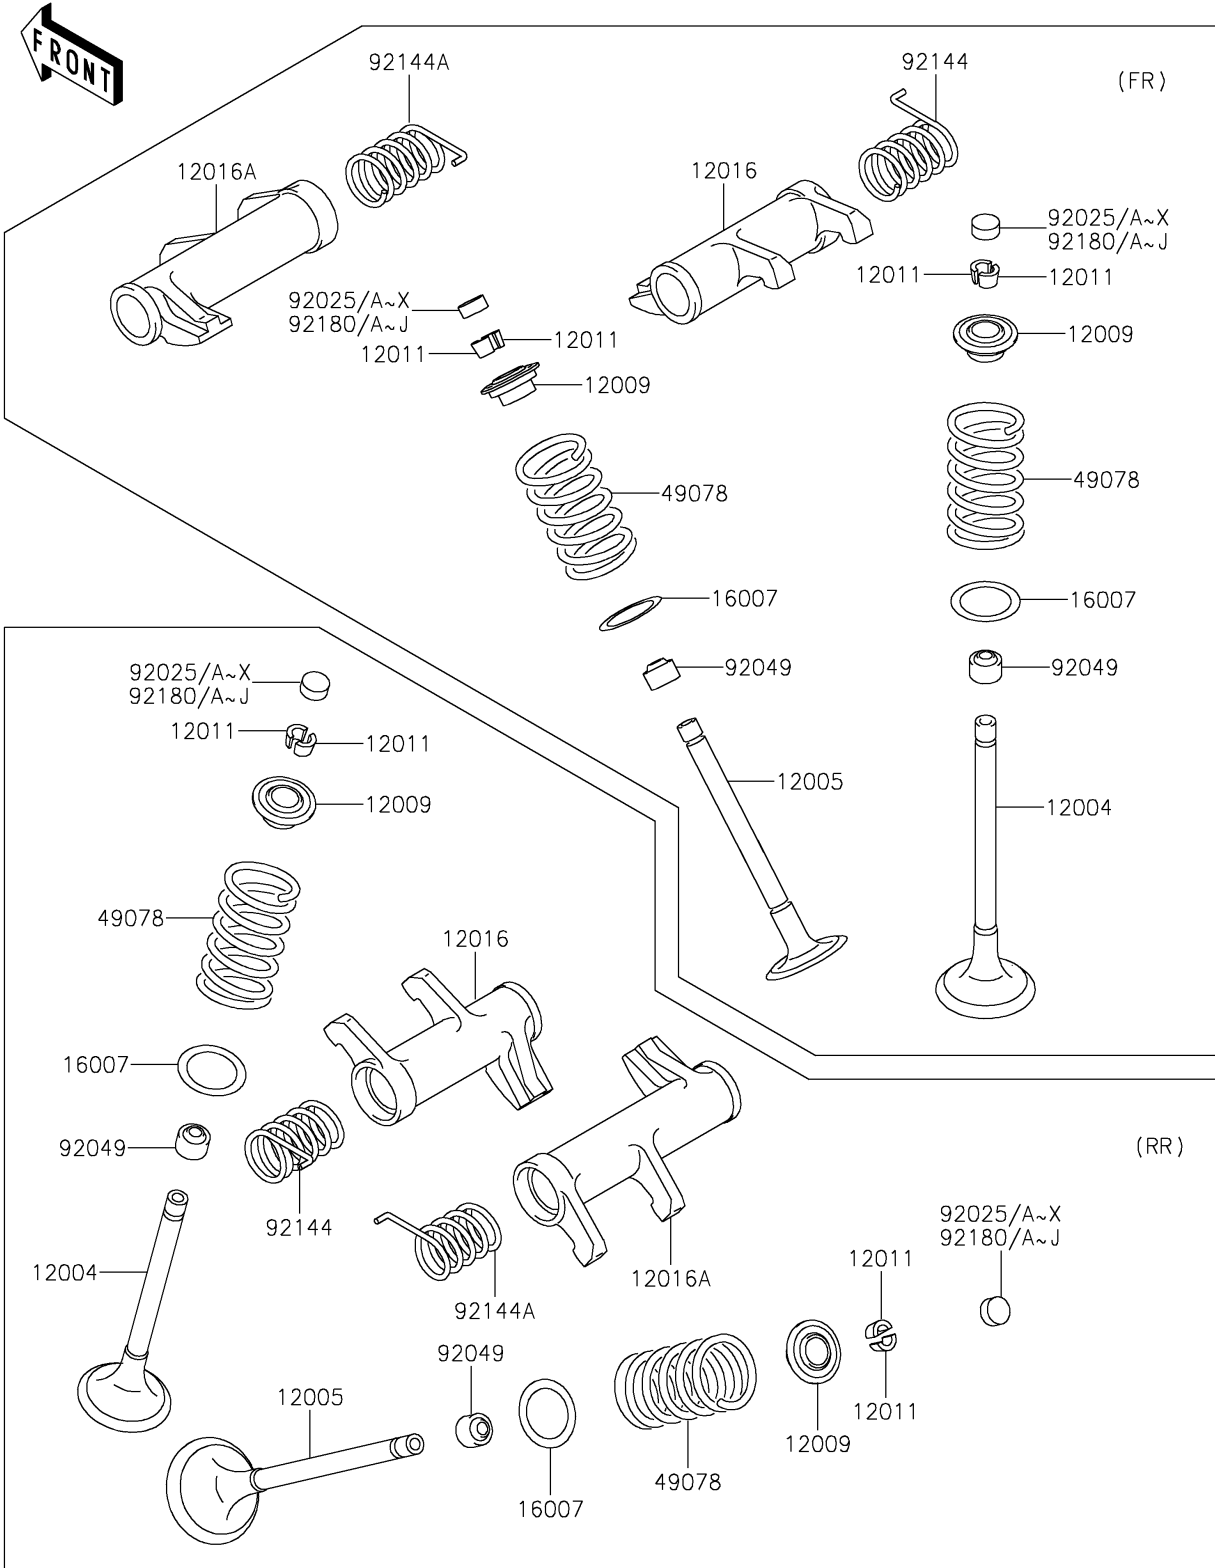

# 2021 Vulcan 900 Custom PARTS DIAGRAM

Valve(s)

E1210

# 2021 Vulcan 900 Custom PARTS LIST

Valve(s)

ITEM NAME	PART NUMBER	QUANTITY
-----------	-------------	----------