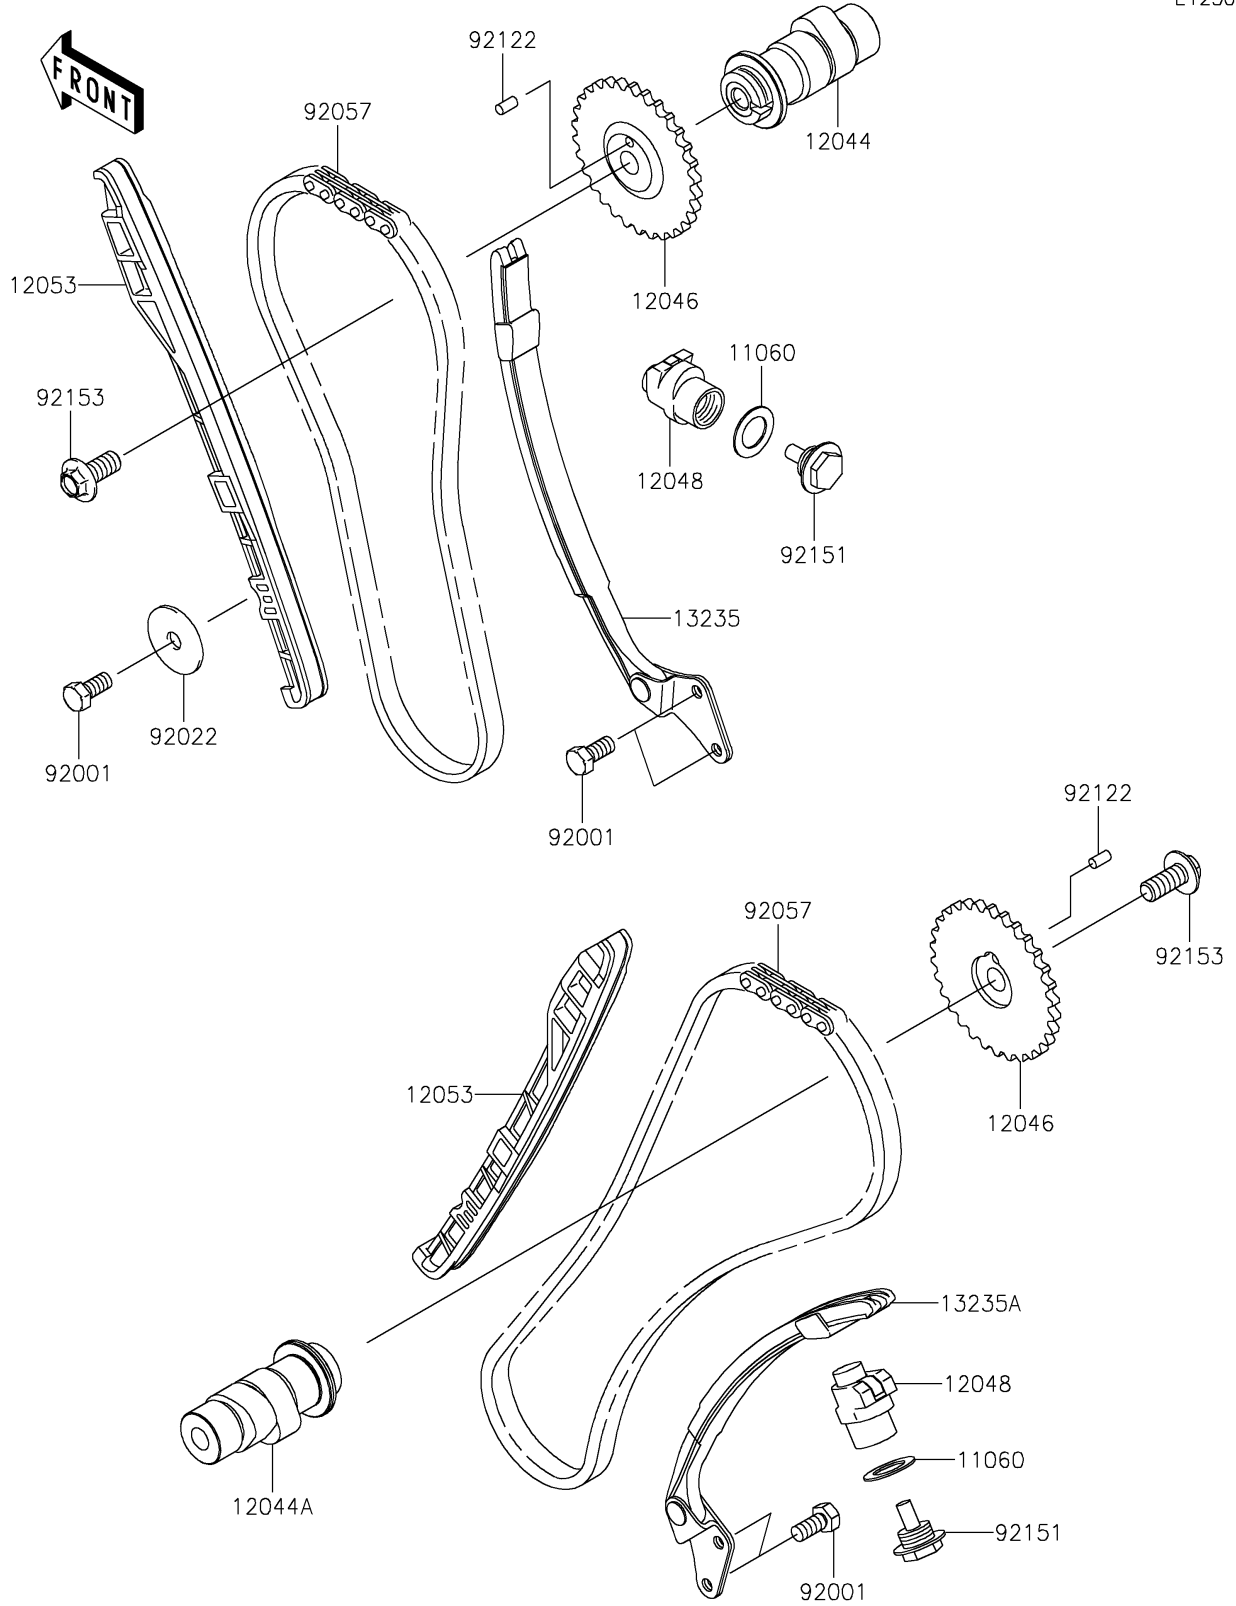

# 2021 Vulcan 900 Custom PARTS DIAGRAM

Camshaft(s)/Tensioner

E1230

# 2021 Vulcan 900 Custom PARTS LIST

Camshaft(s)/Tensioner

ITEM NAME	PART NUMBER	QUANTITY
-----------	-------------	----------