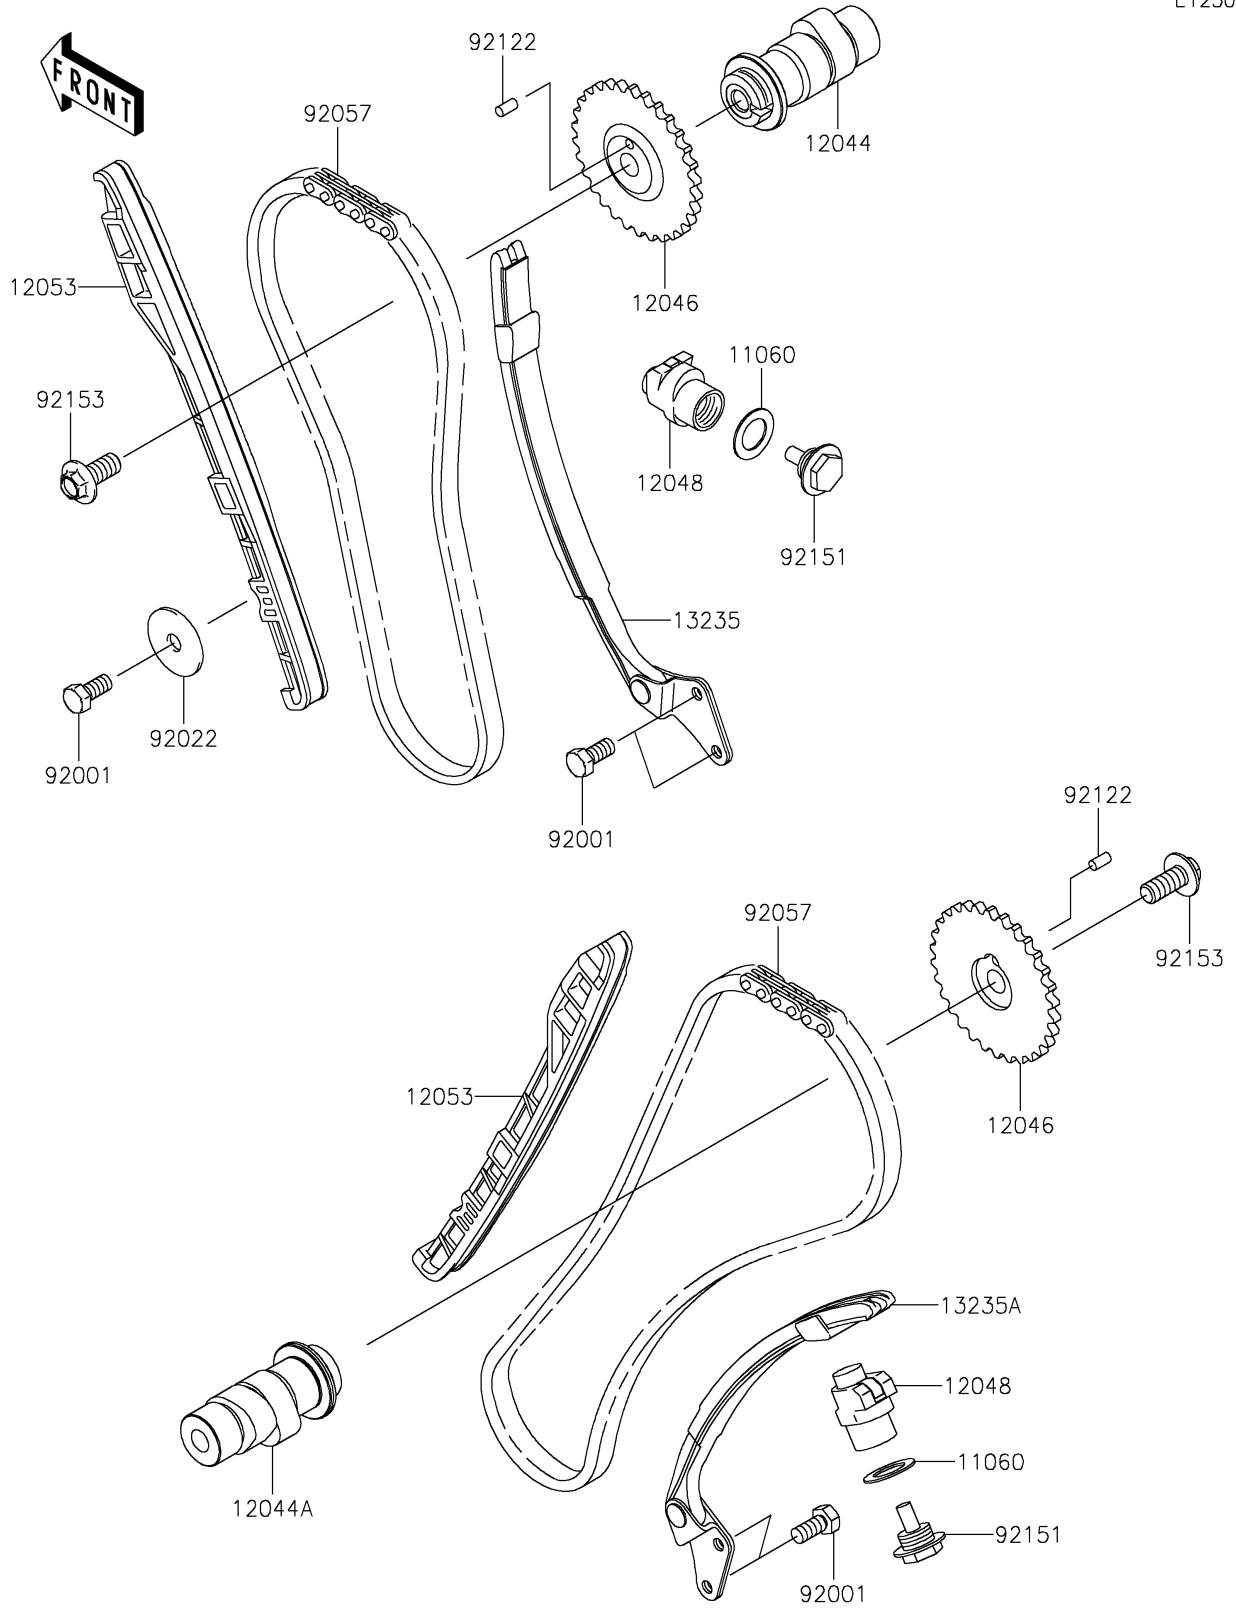

2021 VULCAN® 900 CUSTOM PARTS DIAGRAM

Camshaft(s)/Tensioner

E1230

2021 VULCAN® 900 CUSTOM PARTS LIST

Camshaft(s)/Tensioner

ITEM NAME	PART NUMBER	QUANTITY
GASKET,TENSIONER (Ref # 11060)	11060-1682	2
CAMSHAFT-VALVE,FR (Ref # 12044)	12044-0097	1
CAMSHAFT-VALVE,RR (Ref # 12044A)	12044-0098	1
SPROCKET (Ref # 12046)	12046-1171	2
TENSIONER-ASSY (Ref # 12048)	12048-1145	2
GUIDE-CHAIN (Ref # 12053)	12053-1354	2
GUIDE-COMP,FR (Ref # 13235)	13235-1067	1
GUIDE-COMP,RR (Ref # 13235A)	13235-1068	1
BOLT,6X16 (Ref # 92001)	92001-1457	5
WASHER,7X27X1.6 (Ref # 92022)	92022-227	1
CHAIN,CAM (Ref # 92057)	92057-1403	2
ROLLER,4X9.8 (Ref # 92122)	92122-1197	2
BOLT,TENSIONER (Ref # 92151)	92151-1136	2
BOLT (Ref # 92153)	92153-1663	2