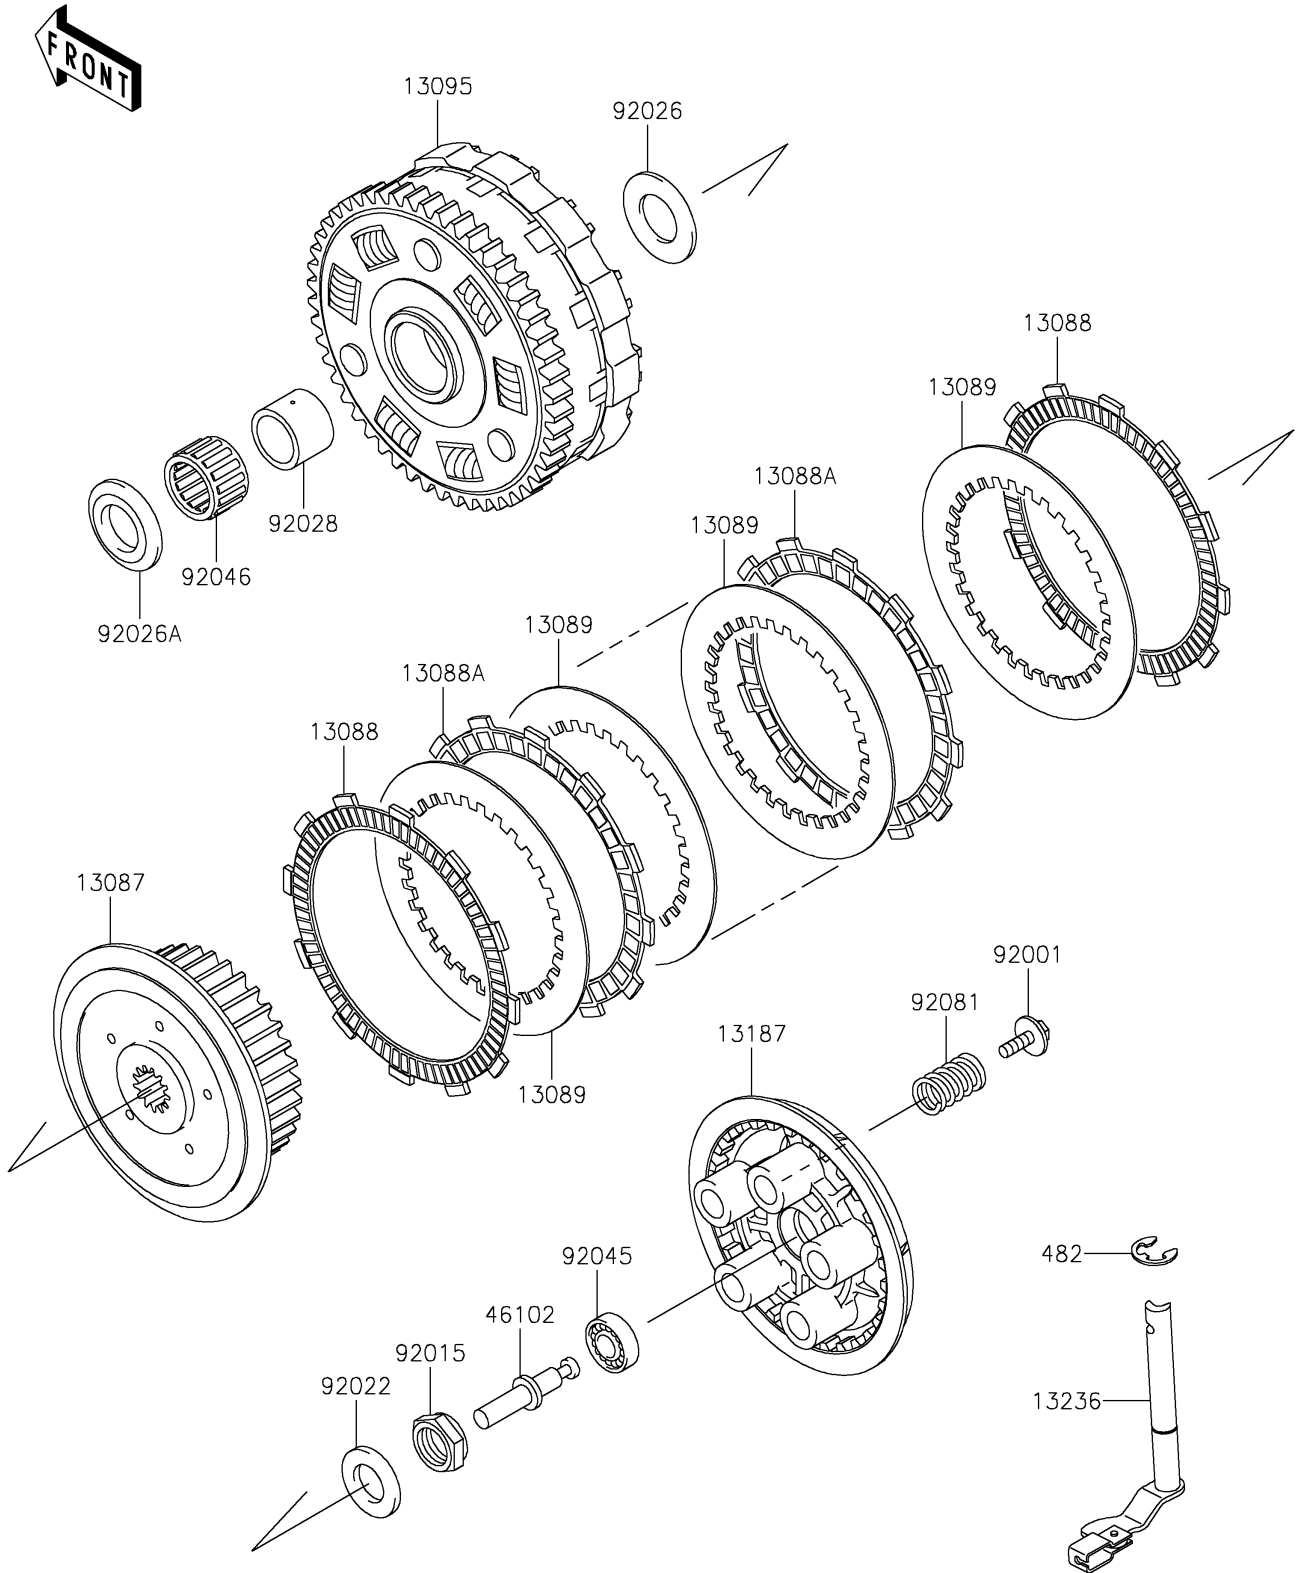

2021 Vulcan 900 Custom PARTS DIAGRAM

Clutch

E1350

2021 Vulcan 900 Custom PARTS LIST

Clutch

ITEM NAME	PART NUMBER	QUANTITY
-----------	-------------	----------