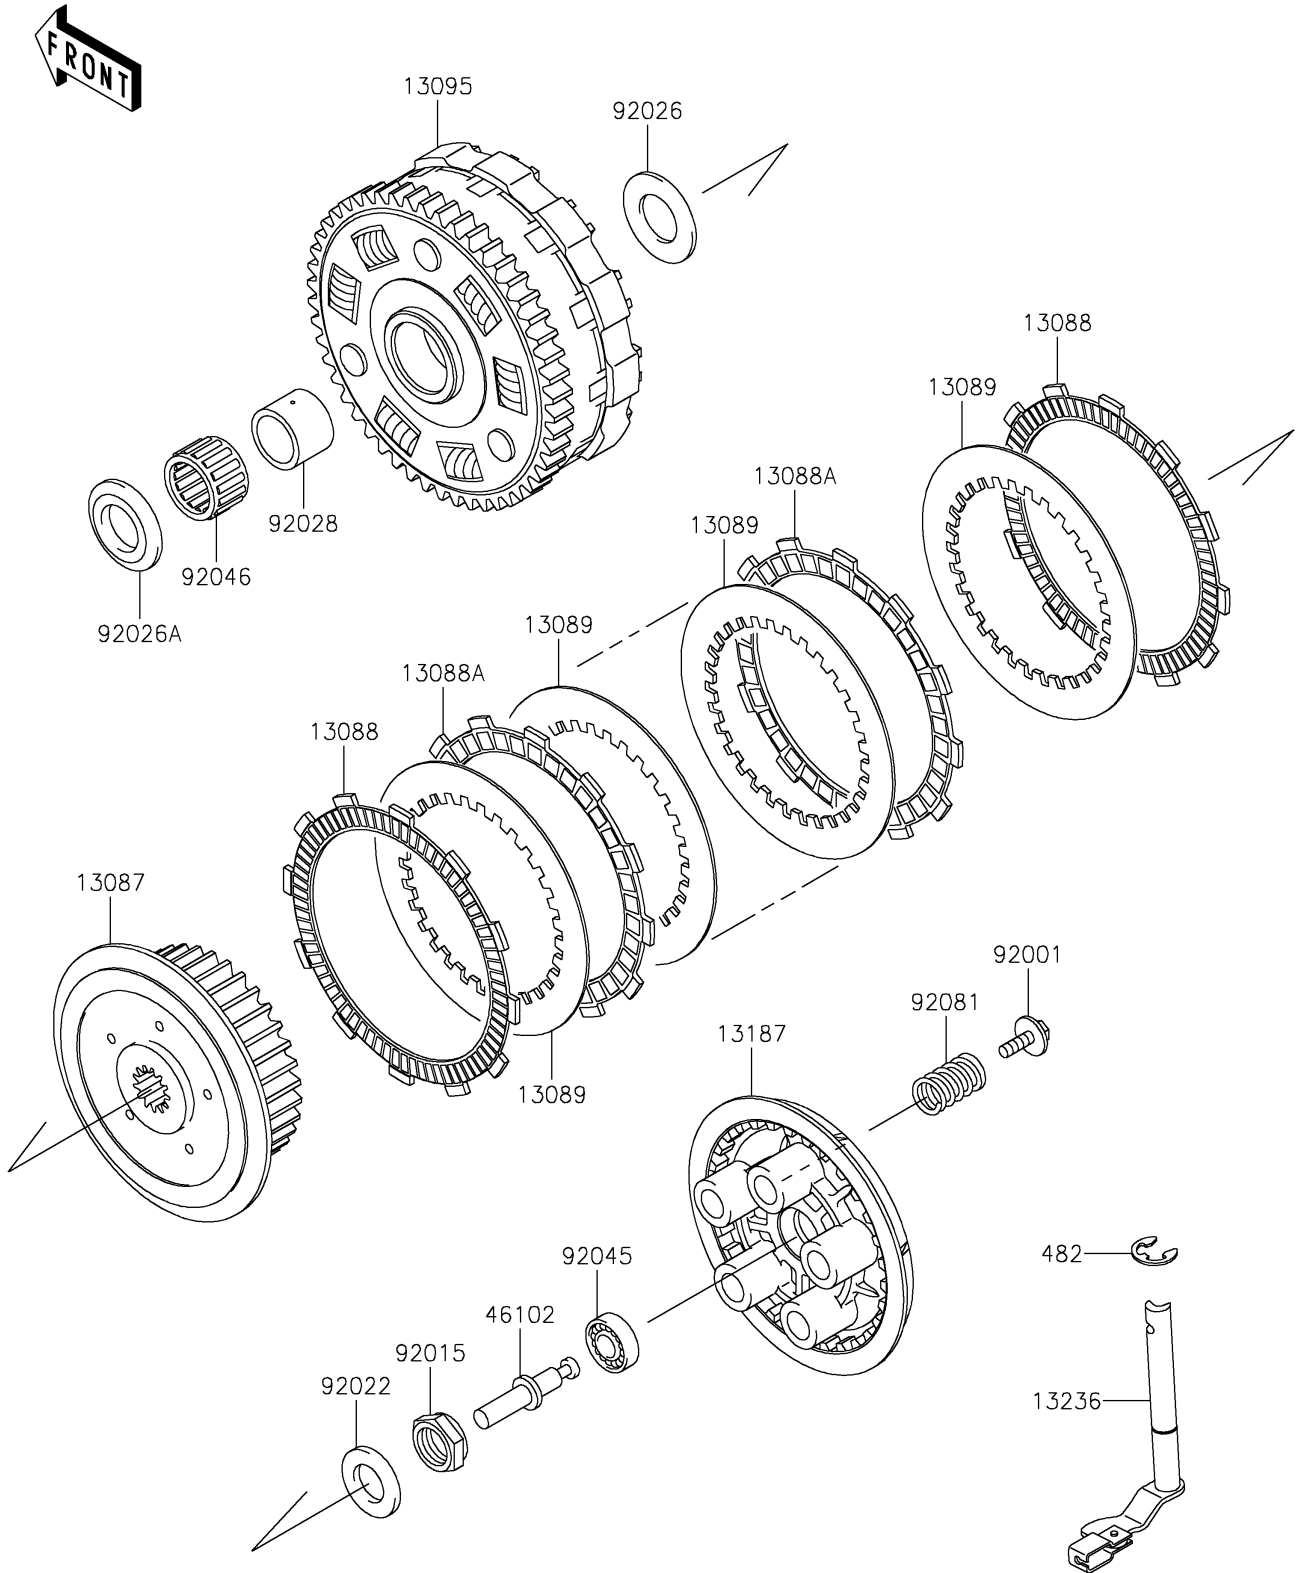

# 2021 VULCAN® 900 CUSTOM PARTS DIAGRAM

Clutch

E1350

# 2021 VULCAN® 900 CUSTOM PARTS LIST

Clutch

ITEM NAME	PART NUMBER	QUANTITY
-----------	-------------	----------