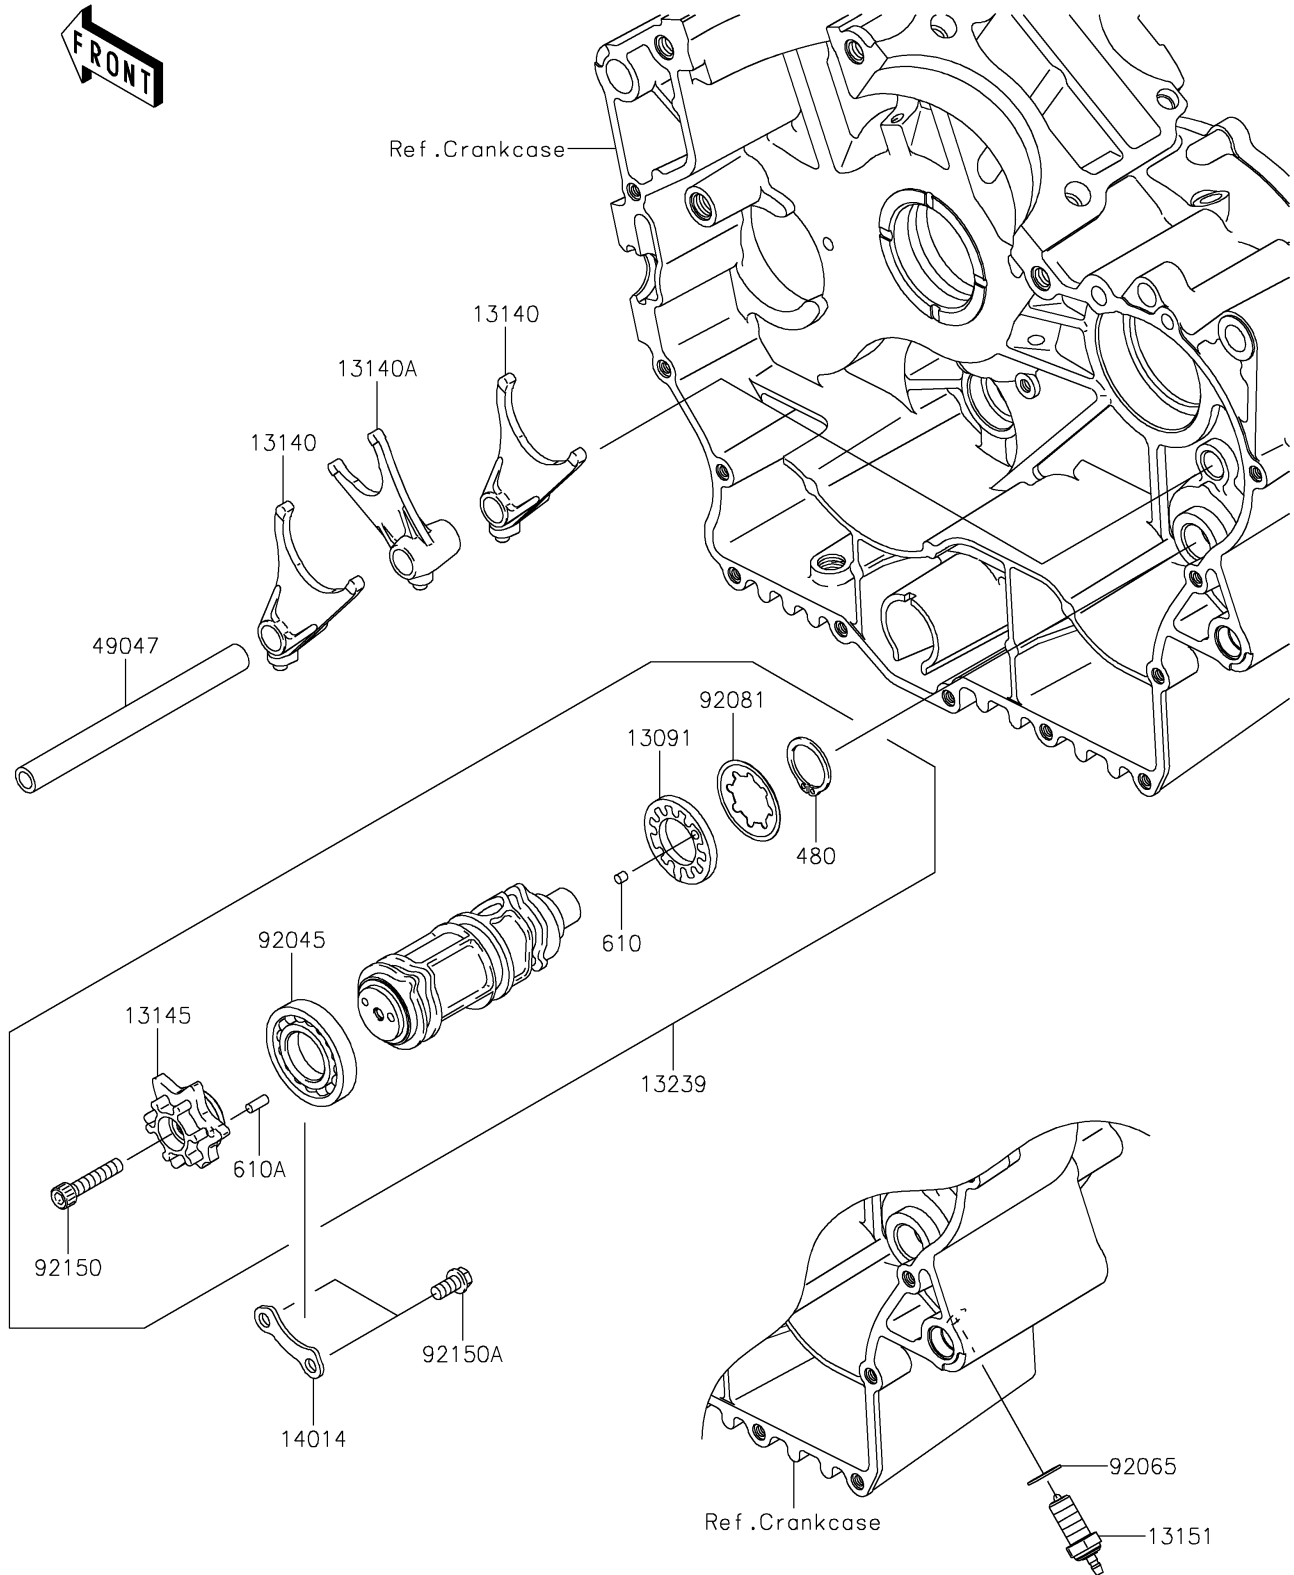

2021 Vulcan 900 Custom PARTS DIAGRAM

Gear Change Drum/Shift Fork(s)

E1362

2021 Vulcan 900 Custom PARTS LIST

Gear Change Drum/Shift Fork(s)

ITEM NAME	PART NUMBER	QUANTITY
-----------	-------------	----------