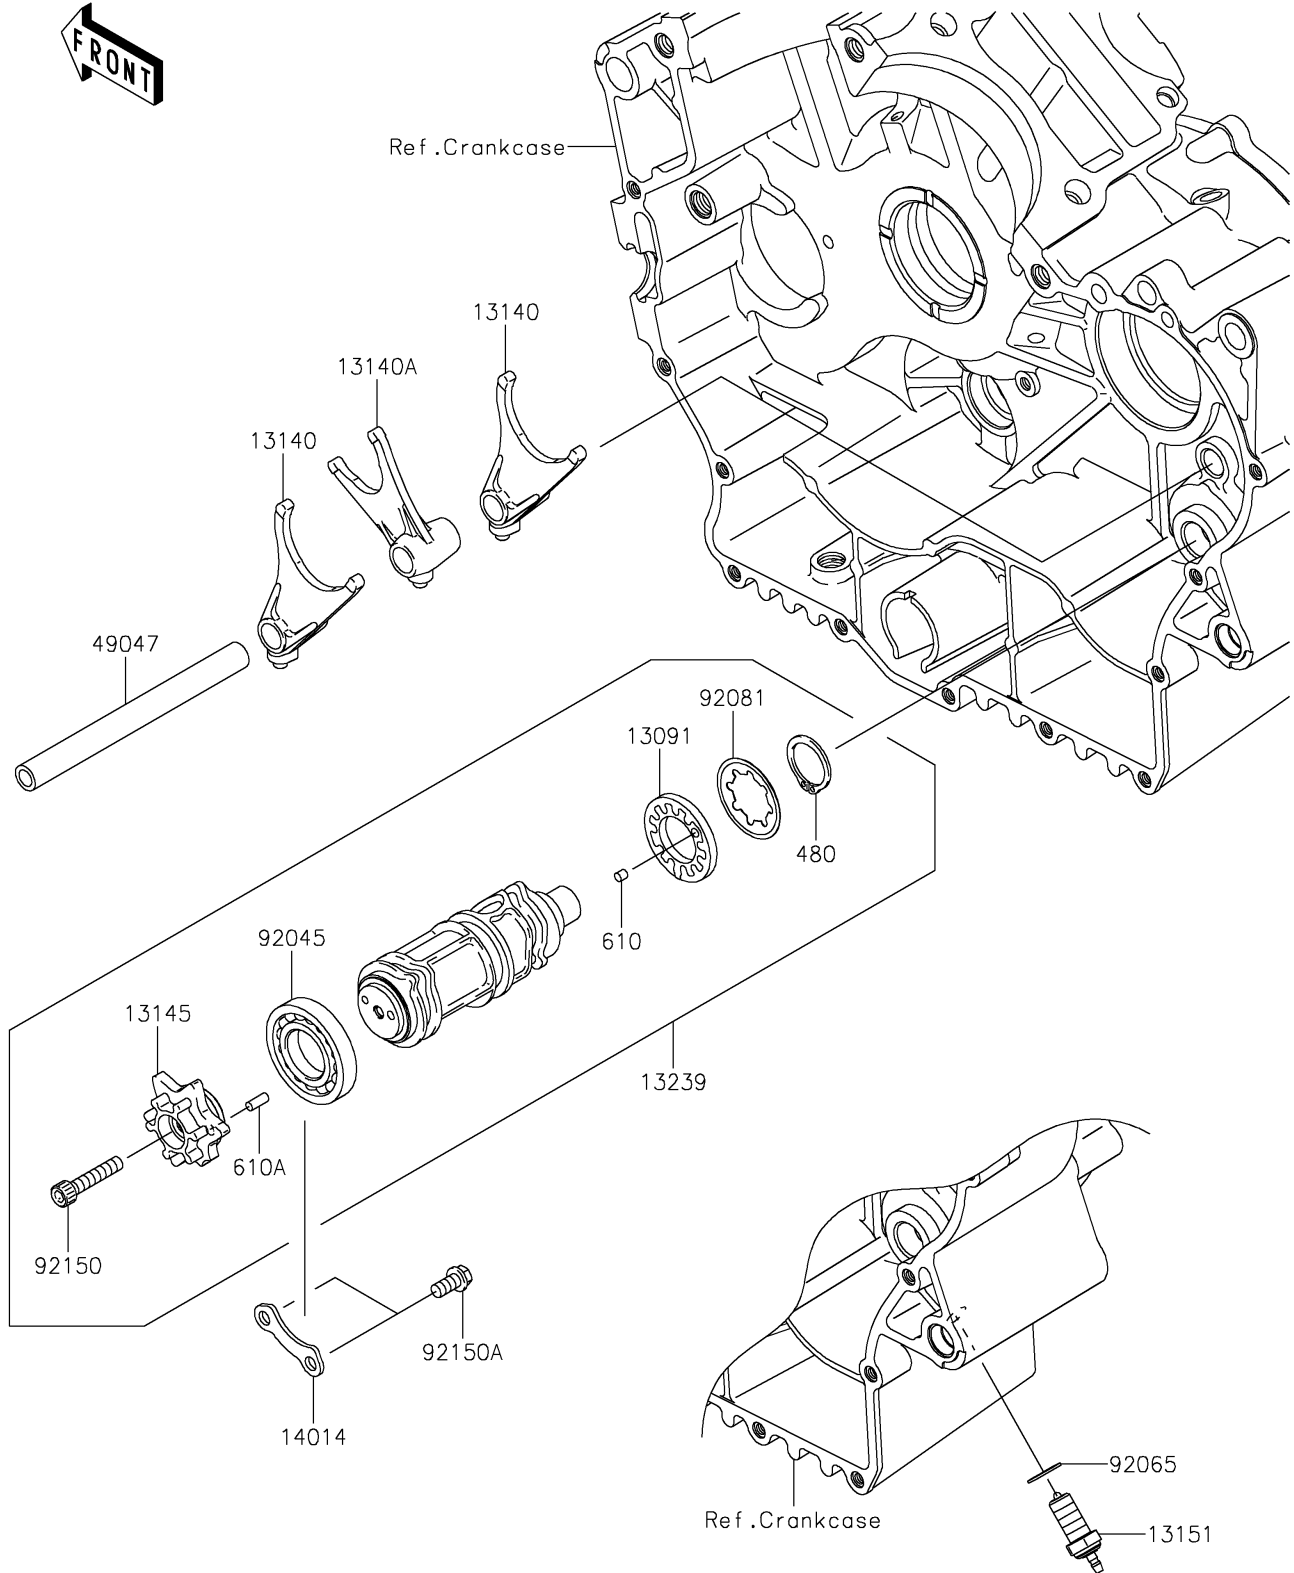

2021 VULCAN® 900 CUSTOM PARTS DIAGRAM

Gear Change Drum/Shift Fork(s)

E1362

2021 VULCAN® 900 CUSTOM PARTS LIST

Gear Change Drum/Shift Fork(s)

ITEM NAME	PART NUMBER	QUANTITY
-----------	-------------	----------