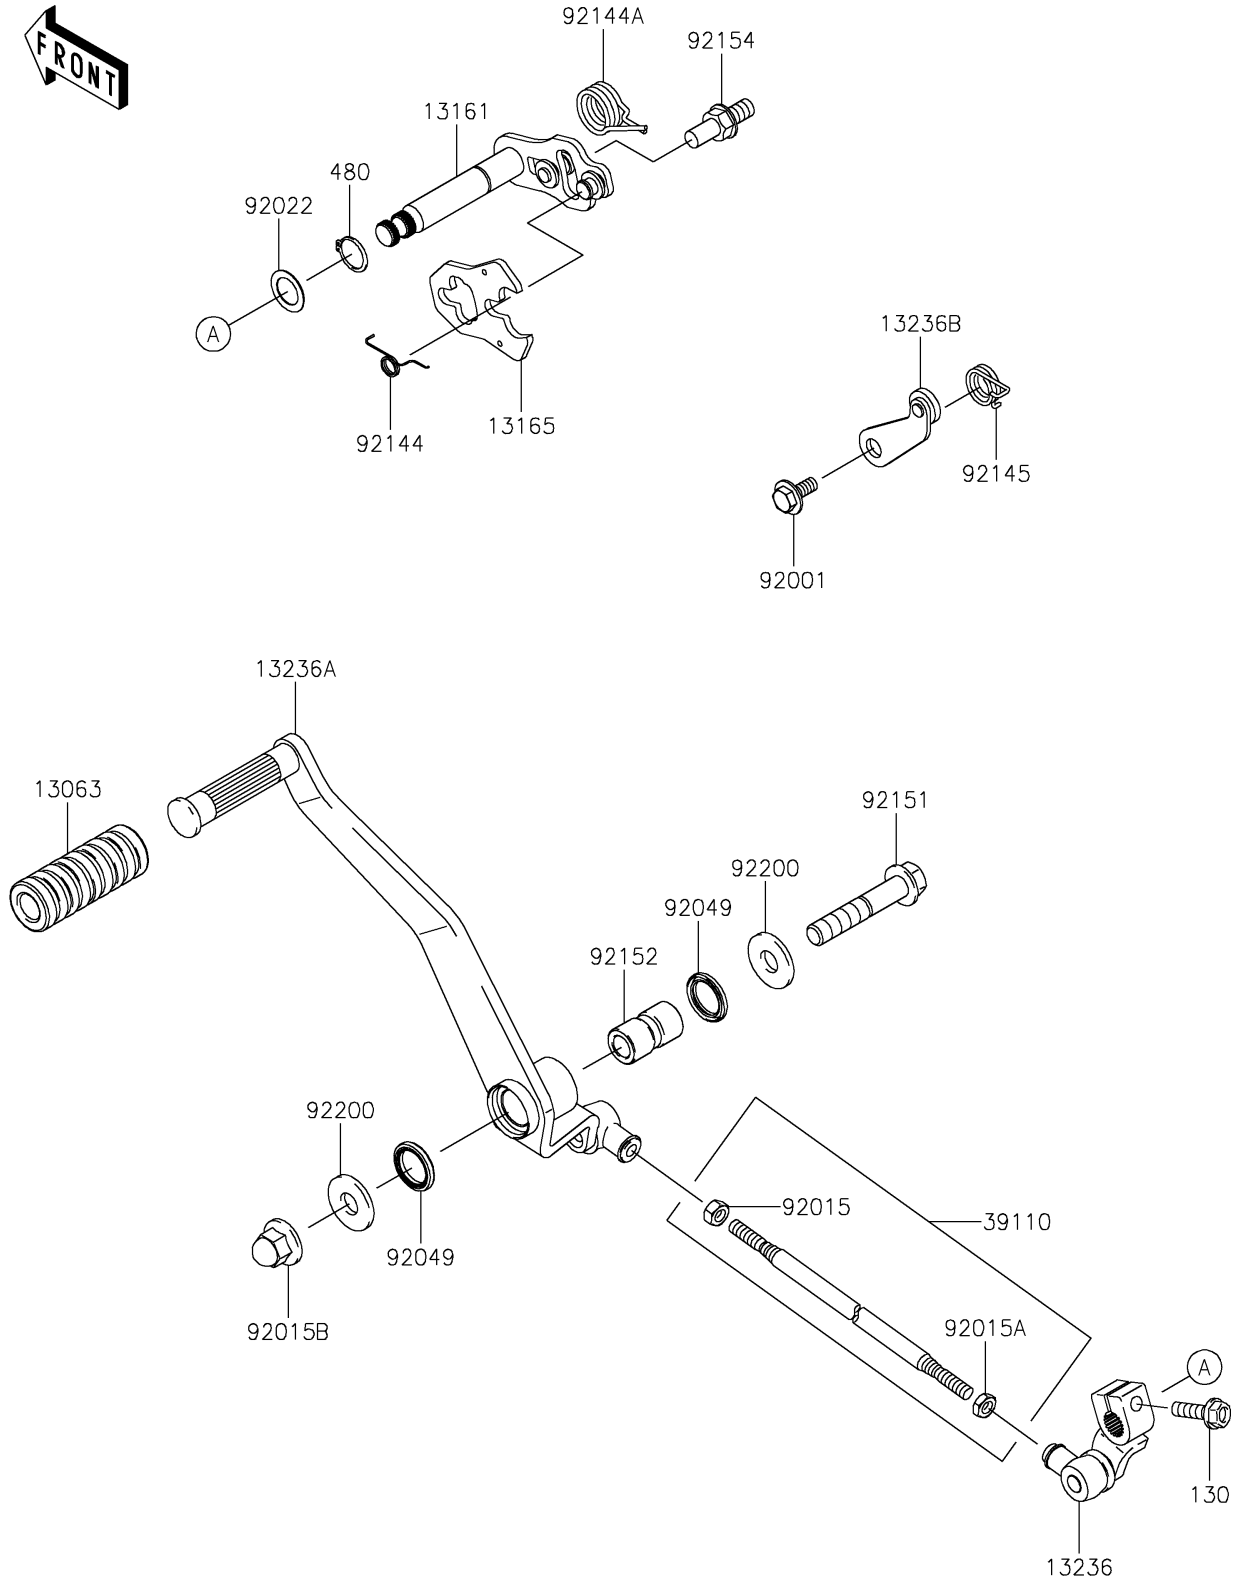

# 2021 VULCAN® 900 CUSTOM PARTS DIAGRAM

## Gear Change Mechanism

E1370

# 2021 VULCAN® 900 CUSTOM PARTS LIST

Gear Change Mechanism

ITEM NAME	PART NUMBER	QUANTITY
-----------	-------------	----------