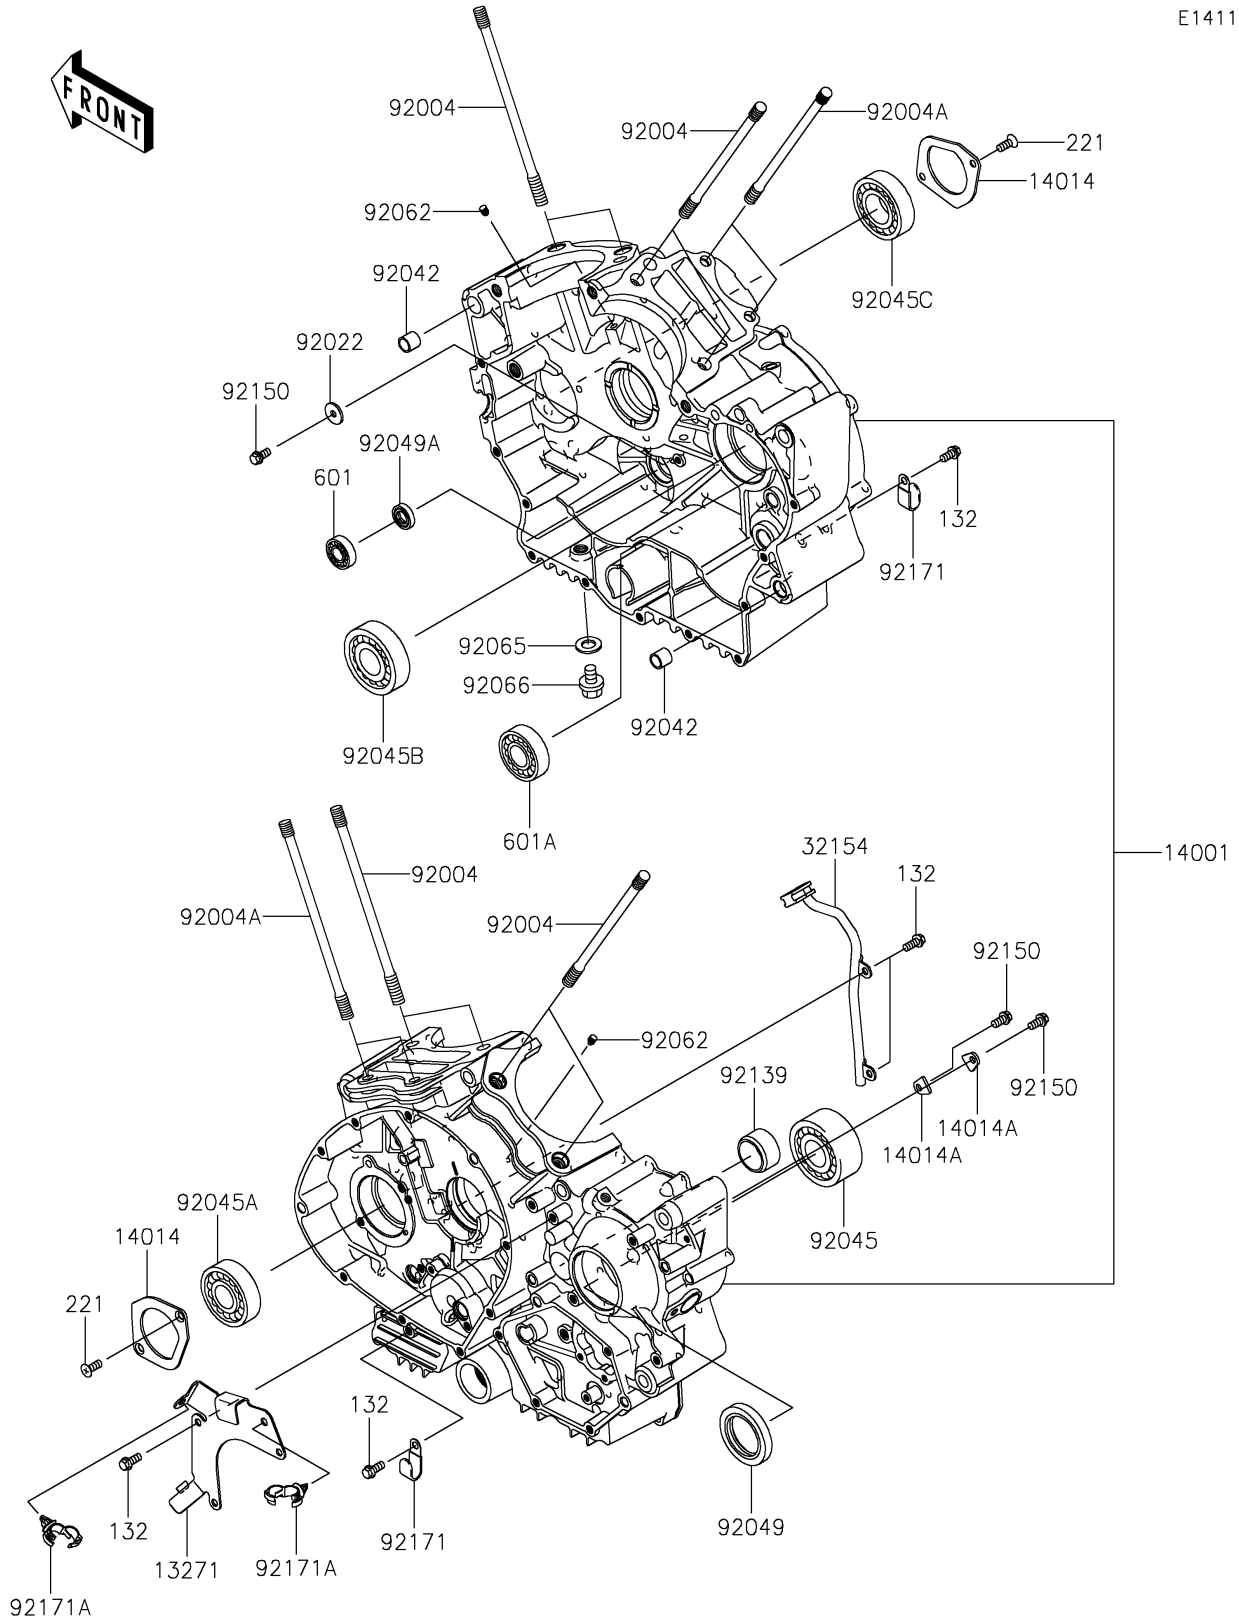

2021 Vulcan 900 Custom PARTS DIAGRAM

Crankcase

E1411

2021 Vulcan 900 Custom PARTS LIST

Crankcase

ITEM NAME	PART NUMBER	QUANTITY
-----------	-------------	----------