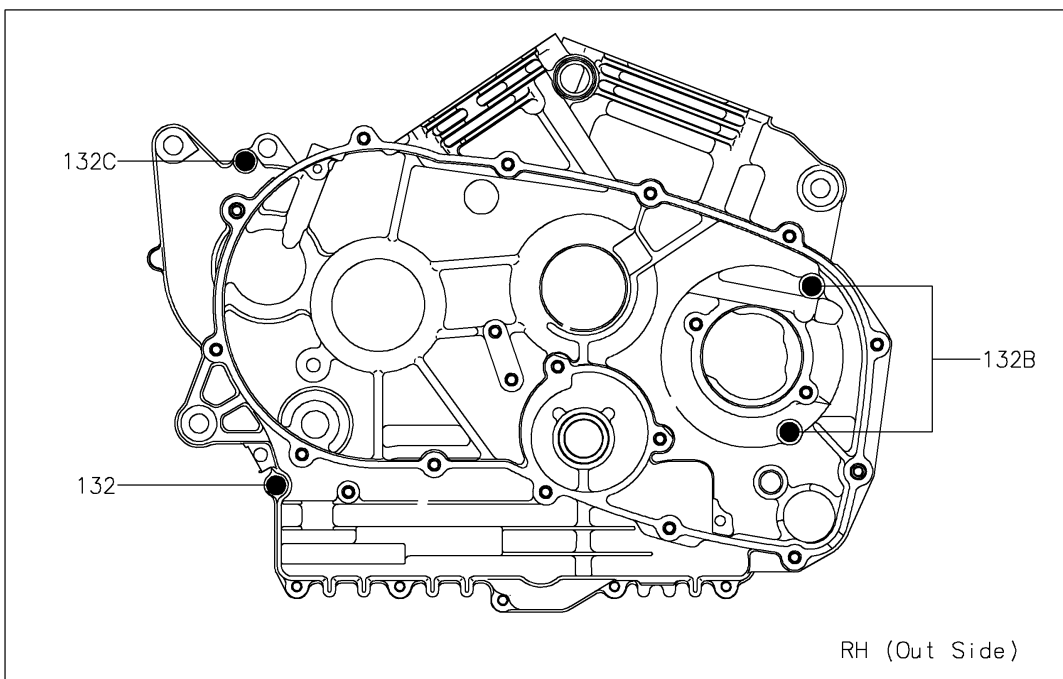

2021 Vulcan 900 Custom PARTS DIAGRAM

Crankcase Bolt Pattern

E1412

2021 Vulcan 900 Custom PARTS LIST

Crankcase Bolt Pattern

ITEM NAME	PART NUMBER	QUANTITY
-----------	-------------	----------