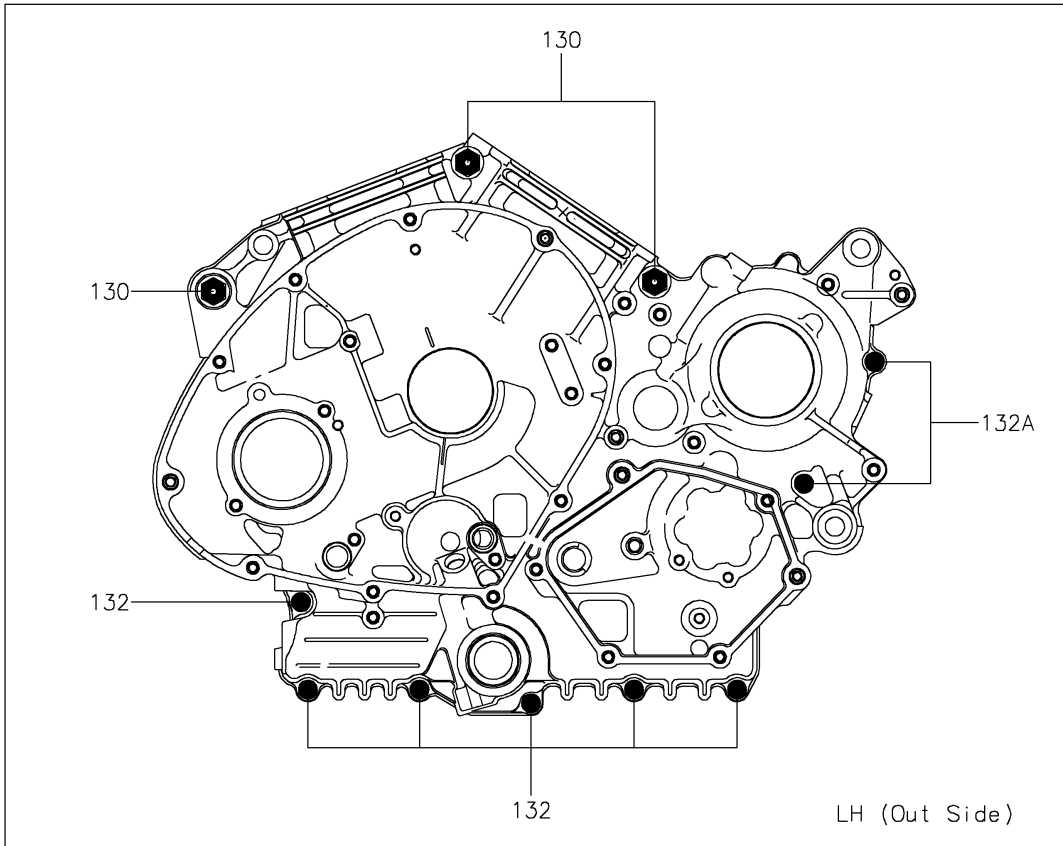

2021 Vulcan 900 Custom PARTS DIAGRAM

Crankcase Bolt Pattern

E1412

2021 Vulcan 900 Custom PARTS LIST

Crankcase Bolt Pattern

ITEM NAME	PART NUMBER	QUANTITY
-----------	-------------	----------