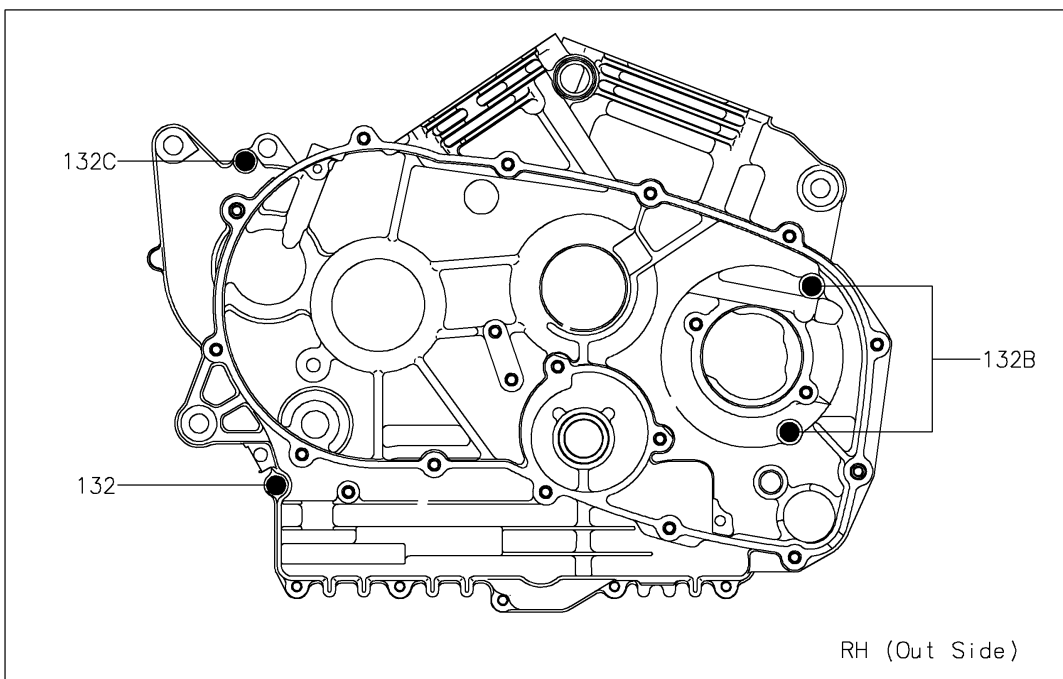

2021 VULCAN® 900 CUSTOM PARTS DIAGRAM

Crankcase Bolt Pattern

E1412

2021 VULCAN® 900 CUSTOM PARTS LIST

Crankcase Bolt Pattern

ITEM NAME	PART NUMBER	QUANTITY
-----------	-------------	----------