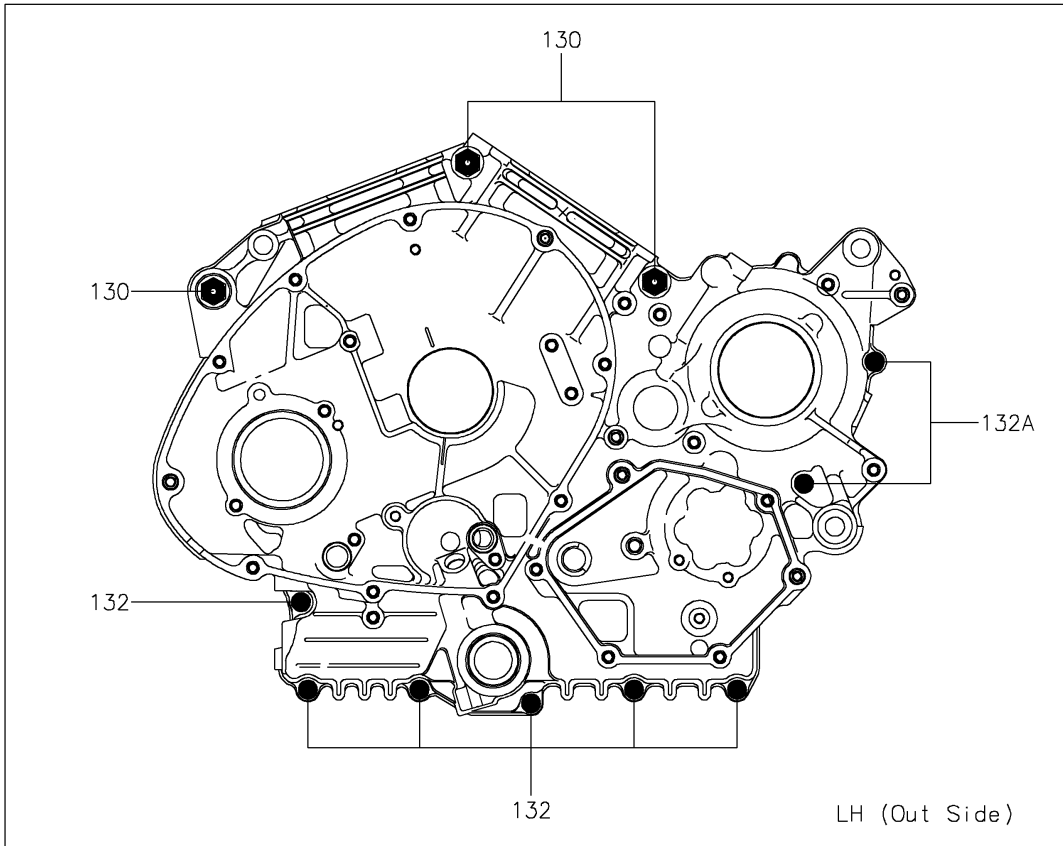

2021 VULCAN® 900 CUSTOM PARTS DIAGRAM

Crankcase Bolt Pattern

E1412

2021 VULCAN® 900 CUSTOM PARTS LIST

Crankcase Bolt Pattern

ITEM NAME	PART NUMBER	QUANTITY
-----------	-------------	----------