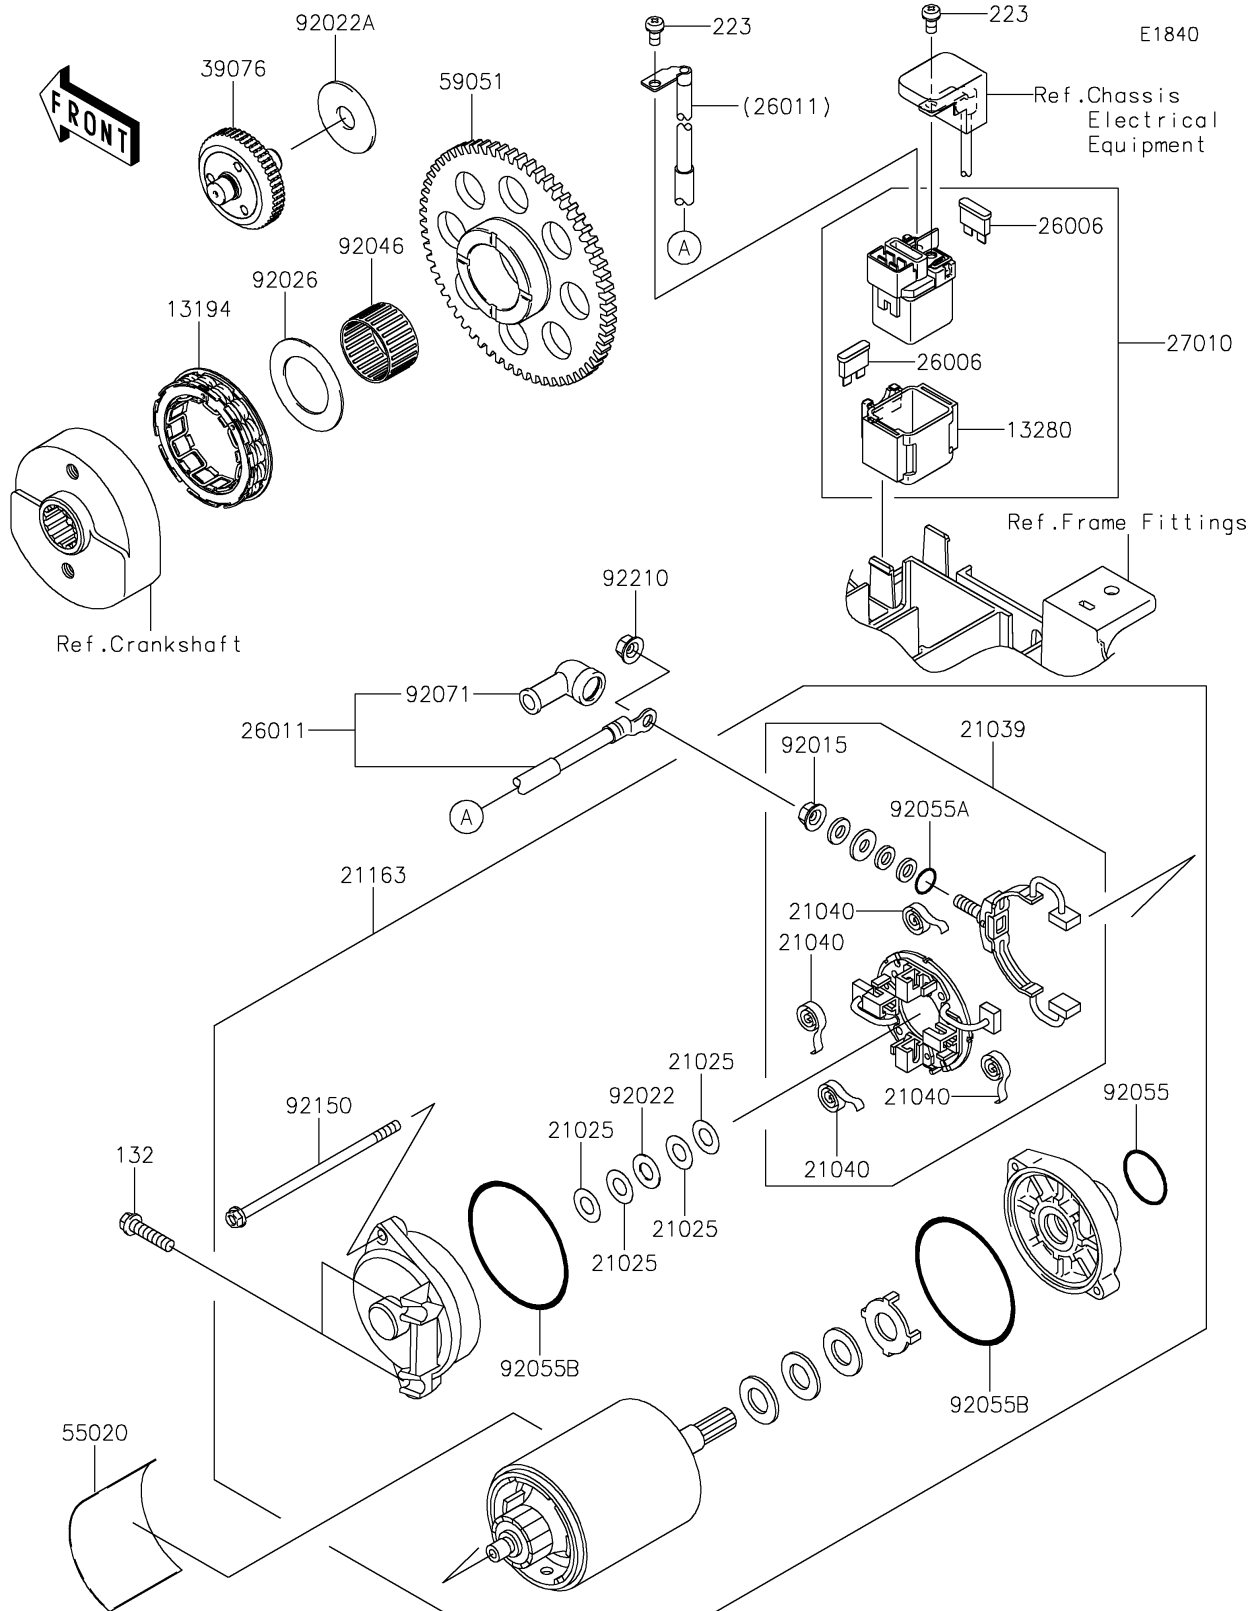

2021 Vulcan 900 Custom PARTS DIAGRAM

Starter Motor

2021 Vulcan 900 Custom PARTS LIST

Starter Motor

| ITEM NAME | PART NUMBER | QUANTITY |
|-----------|-------------|----------|
|-----------|-------------|----------|