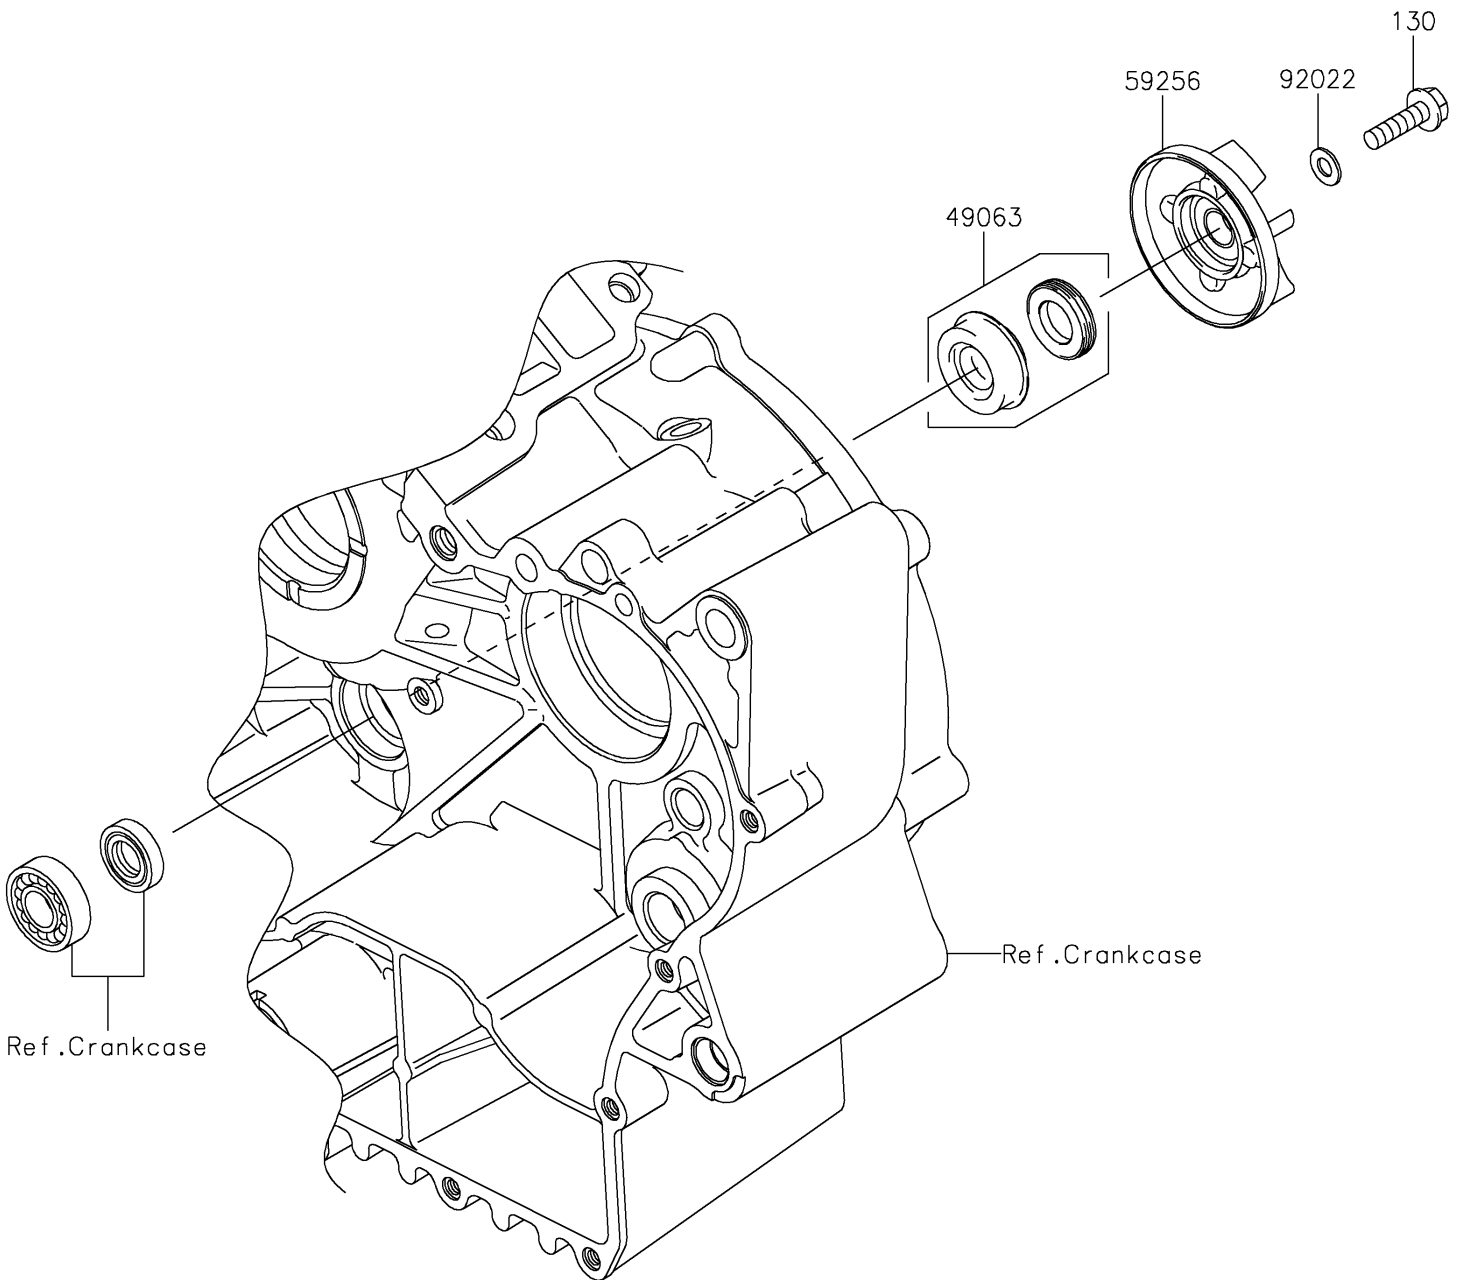

# 2021 VULCAN<sup>®</sup> 900 CUSTOM PARTS DIAGRAM

Water Pump

E3031

## 2021 VULCAN® 900 CUSTOM PARTS LIST

### Water Pump

ITEM NAME	PART NUMBER	QUANTITY
SEAL-MECHANICAL,WATER (Ref # 49063)	49063-1055	1
IMPELLER (Ref # 59256)	59256-1073	1
WASHER,6.1X12X1 (Ref # 92022)	92022-077	1
BOLT-FLANGED,6X22 (Ref # 130)	130BA0622	1