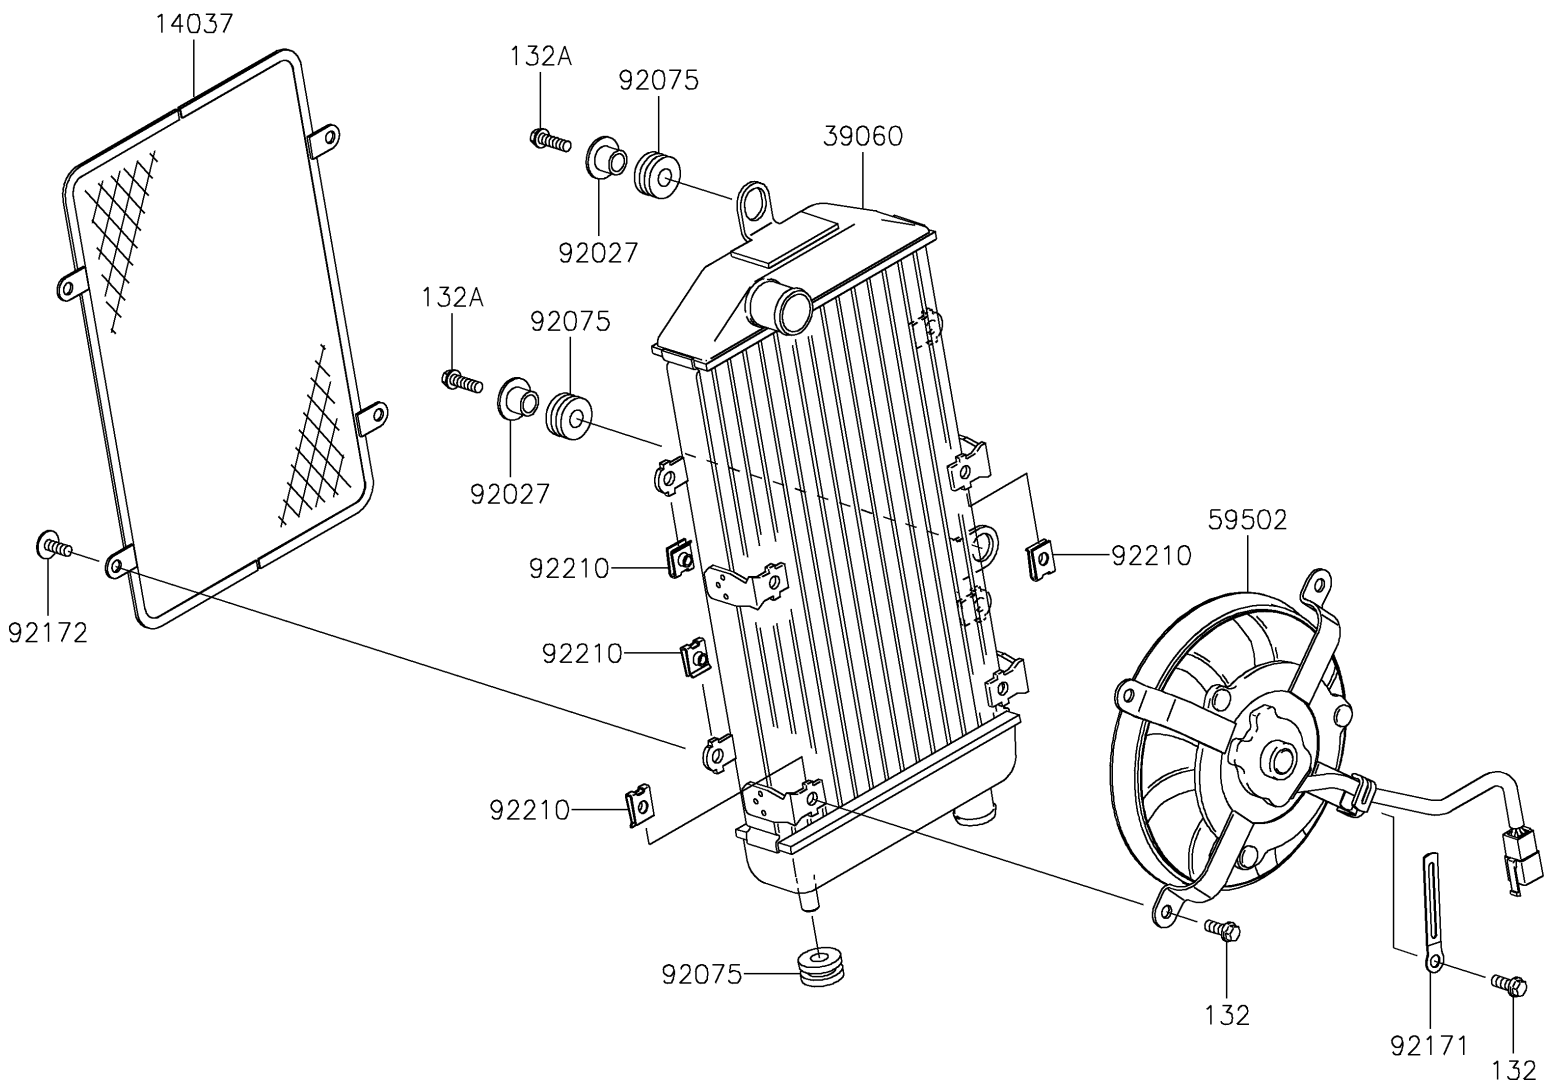

2021 Vulcan 900 Custom PARTS DIAGRAM

Radiator

E3032

2021 Vulcan 900 Custom PARTS LIST

Radiator

ITEM NAME	PART NUMBER	QUANTITY
-----------	-------------	----------