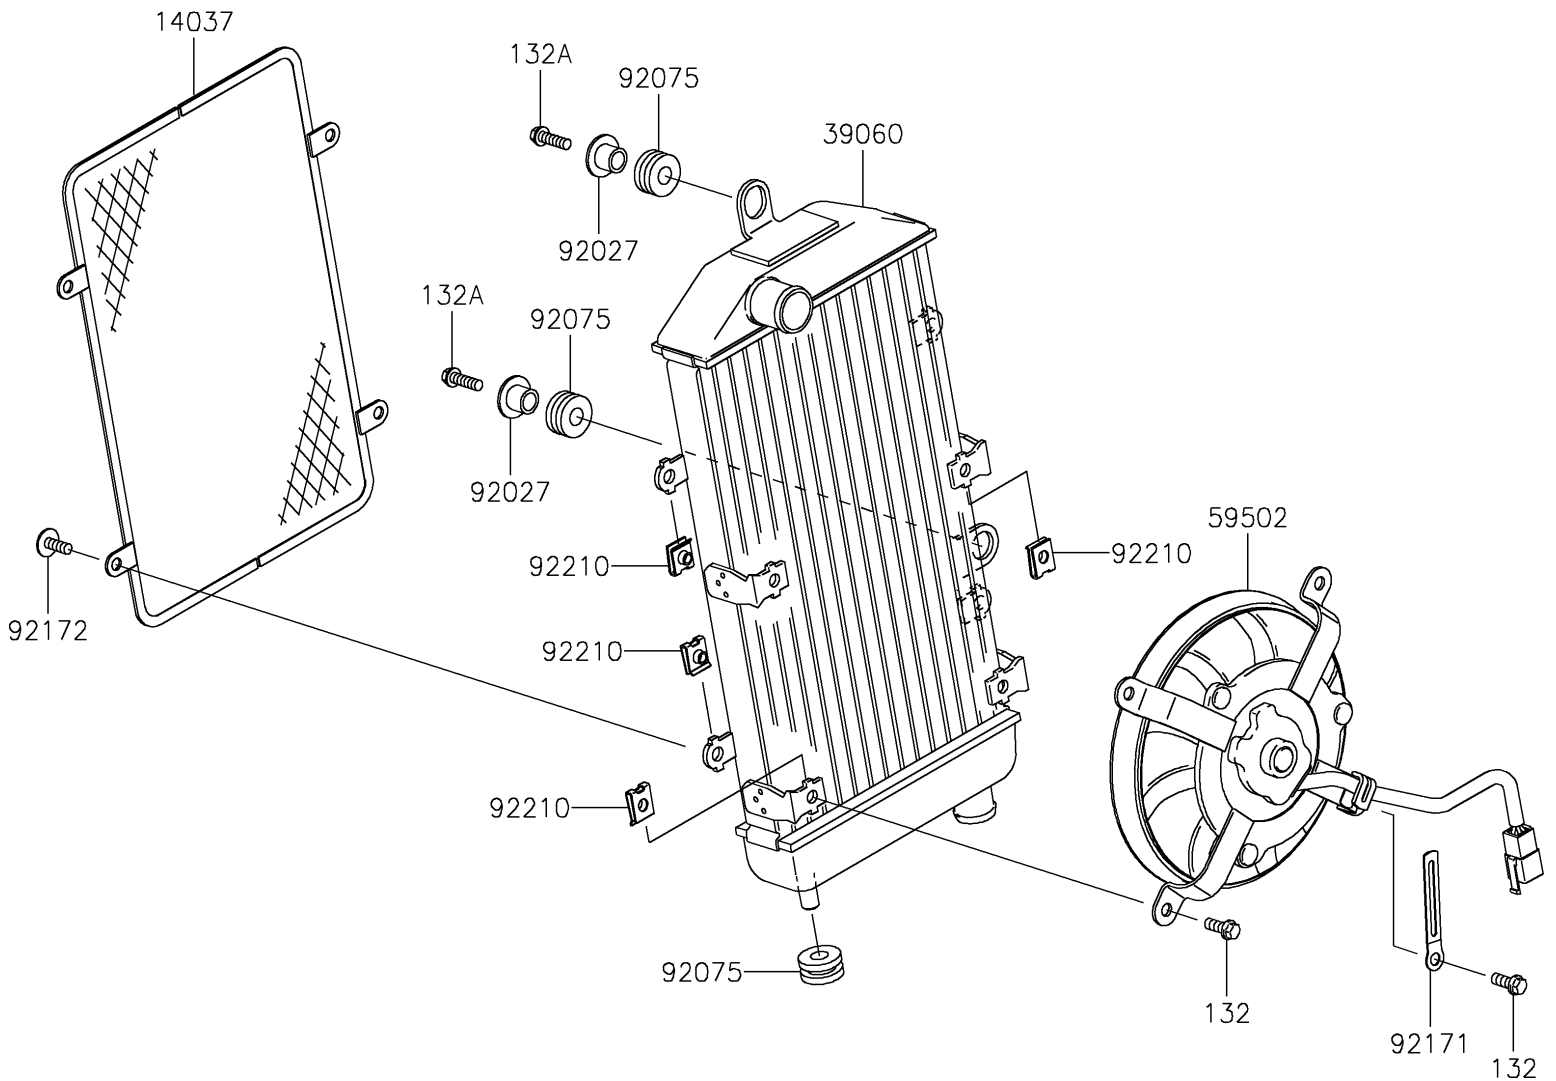

2021 VULCAN® 900 CUSTOM PARTS DIAGRAM

Radiator

E3032

2021 VULCAN® 900 CUSTOM PARTS LIST

Radiator

ITEM NAME	PART NUMBER	QUANTITY
SCREEN (Ref # 14037)	14037-0046	1
RADIATOR (Ref # 39060)	39060-0029	1
FAN-ASSY (Ref # 59502)	59502-0023	1
COLLAR,L=13.1,BLACK (Ref # 92027)	92027-1450	2
DAMPER,10X24X12 (Ref # 92075)	92075-1690	3
CLAMP (Ref # 92171)	92171-0791	1
SCREW,6X14 (Ref # 92172)	92172-0004	4
NUT (Ref # 92210)	92210-1323	8
BOLT-FLANGED-SMALL,6X14 (Ref # 132)	132BB0614	4
BOLT-FLANGED-SMALL,6X20 (Ref # 132A)	132BB0620	2