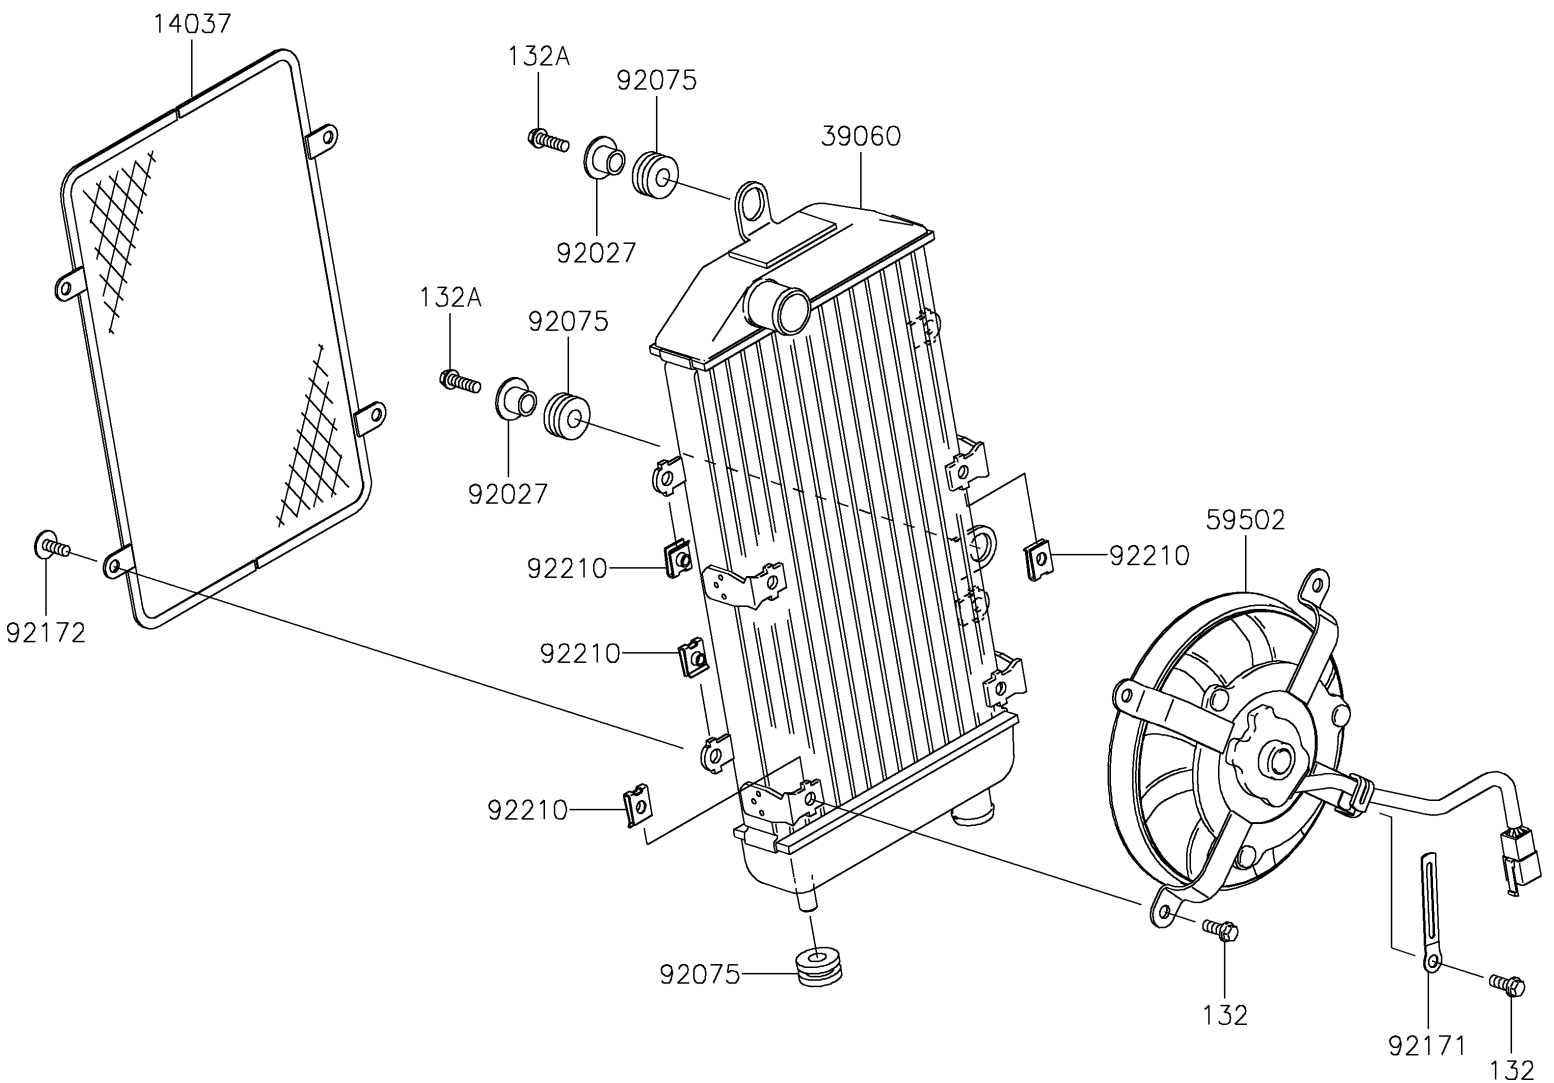

2021 VULCAN® 900 CUSTOM PARTS DIAGRAM

Radiator

E3032

2021 VULCAN® 900 CUSTOM PARTS LIST

Radiator

ITEM NAME	PART NUMBER	QUANTITY
SCREEN (Ref # 14037)	14037-0046	1
RADIATOR (Ref # 39060)	39060-0029	1
FAN-ASSY (Ref # 59502)	59502-0023	1
COLLAR,L=13.1,BLACK (Ref # 92027)	92027-1450	2
DAMPER,10X24X12 (Ref # 92075)	92075-1690	3
CLAMP (Ref # 92171)	92171-0791	1
SCREW,6X14 (Ref # 92172)	92172-0004	4
NUT (Ref # 92210)	92210-1323	8
BOLT-FLANGED-SMALL,6X14 (Ref # 132)	132BB0614	4
BOLT-FLANGED-SMALL,6X20 (Ref # 132A)	132BB0620	2