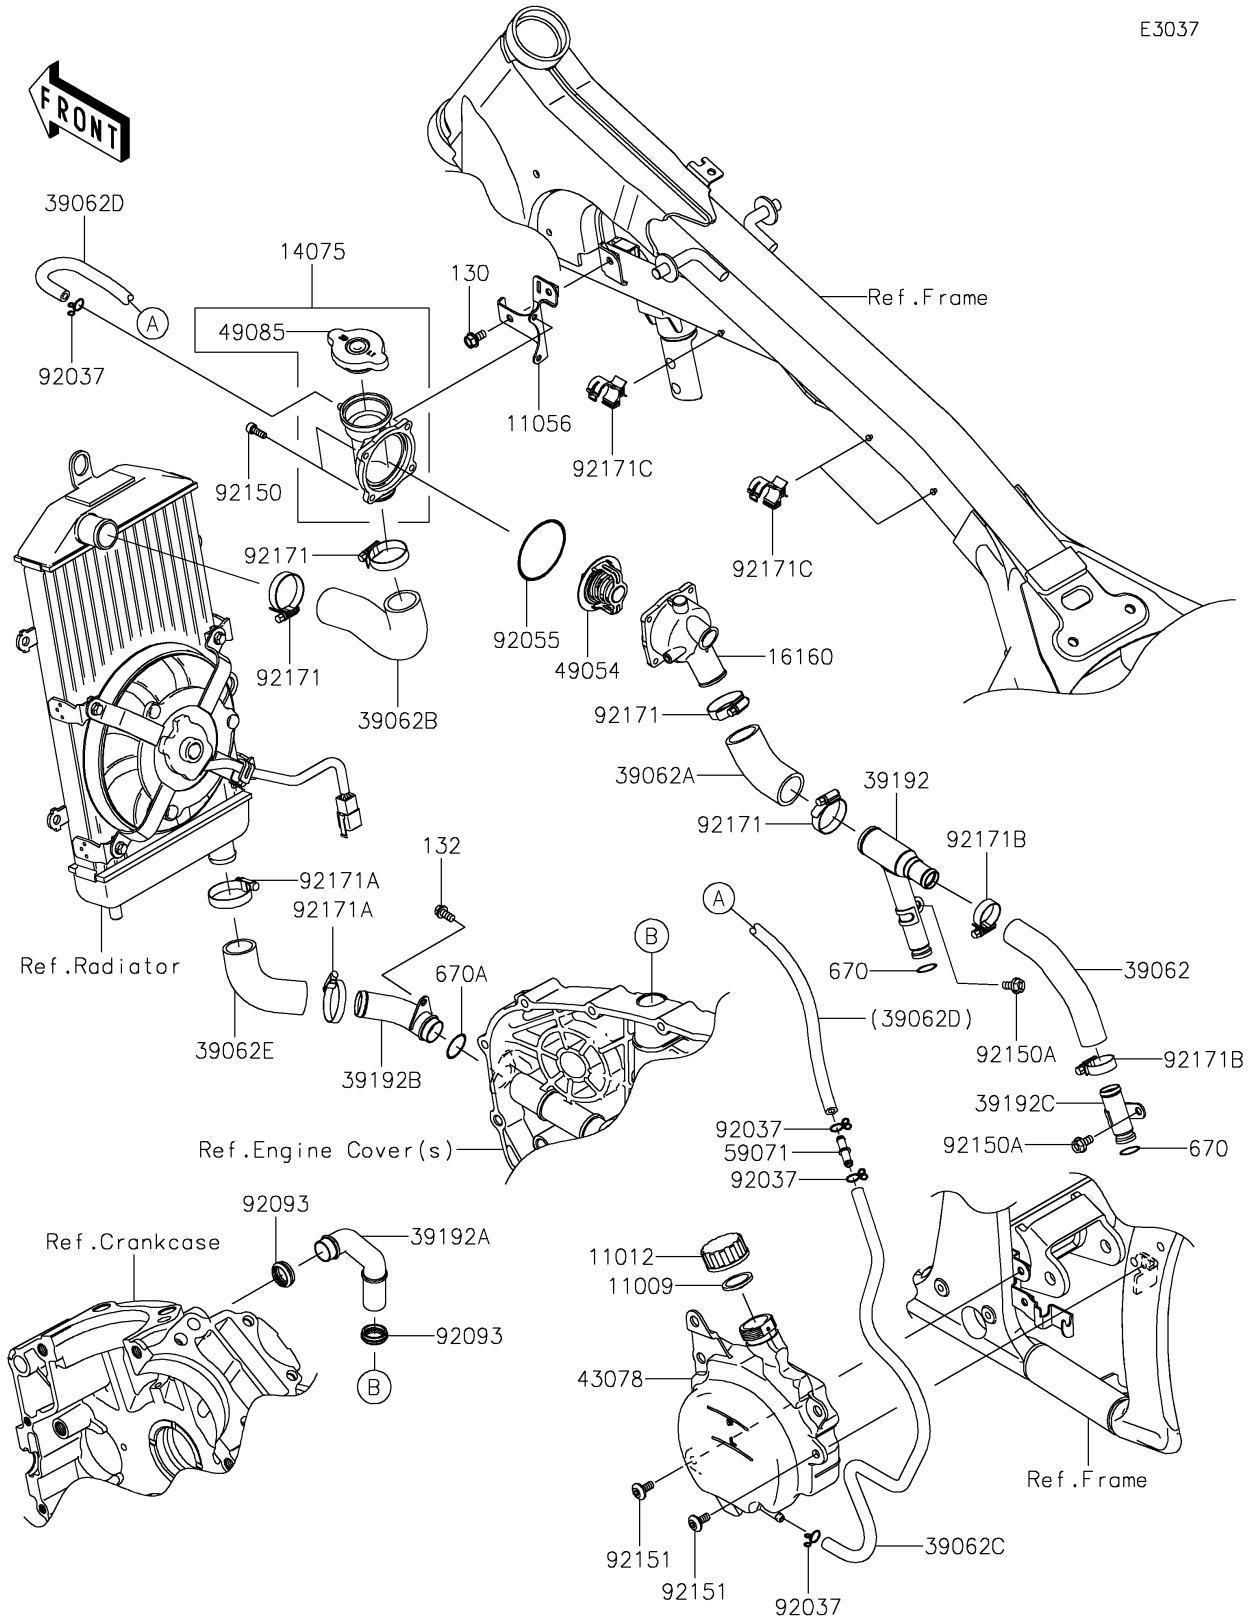

2021 Vulcan 900 Custom PARTS DIAGRAM

Water Pipe

E3037

2021 Vulcan 900 Custom PARTS LIST

Water Pipe

ITEM NAME	PART NUMBER	QUANTITY
-----------	-------------	----------