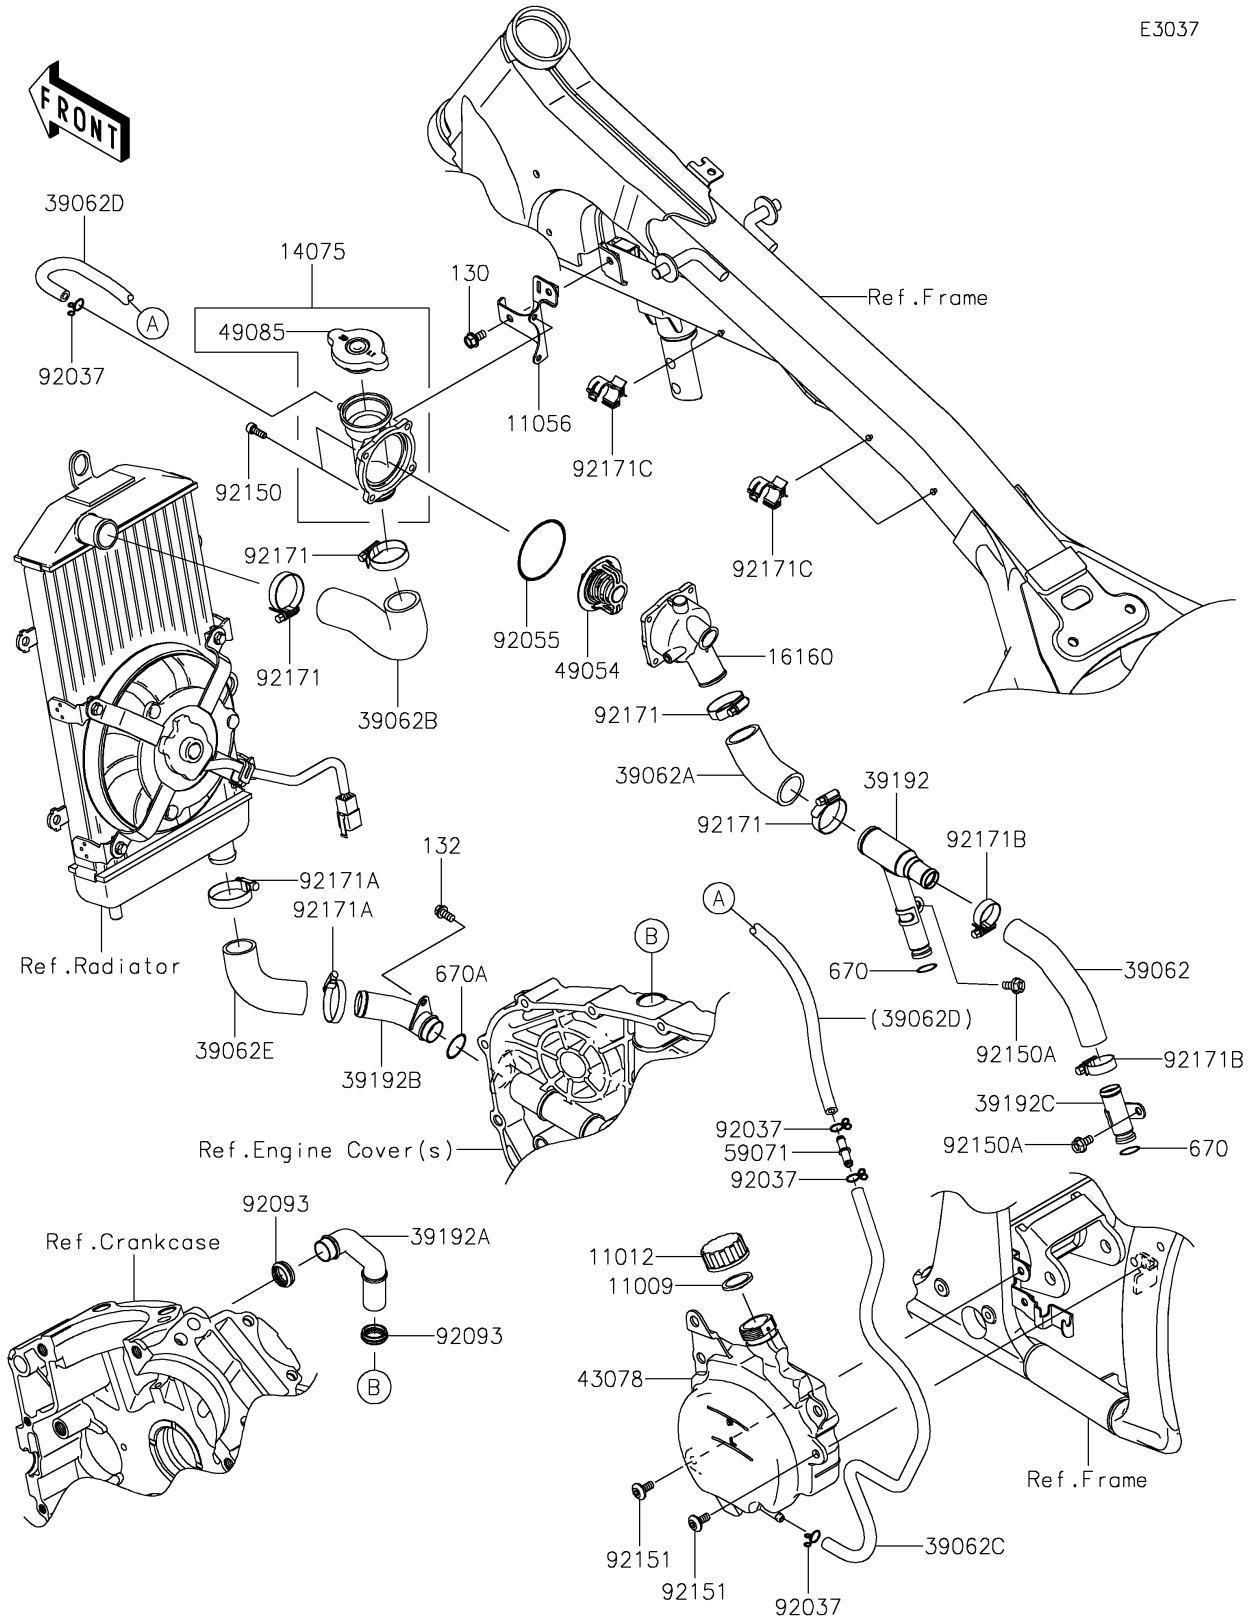

2021 VULCAN® 900 CUSTOM PARTS DIAGRAM

Water Pipe

E3037

2021 VULCAN® 900 CUSTOM PARTS LIST

Water Pipe

ITEM NAME	PART NUMBER	QUANTITY
-----------	-------------	----------