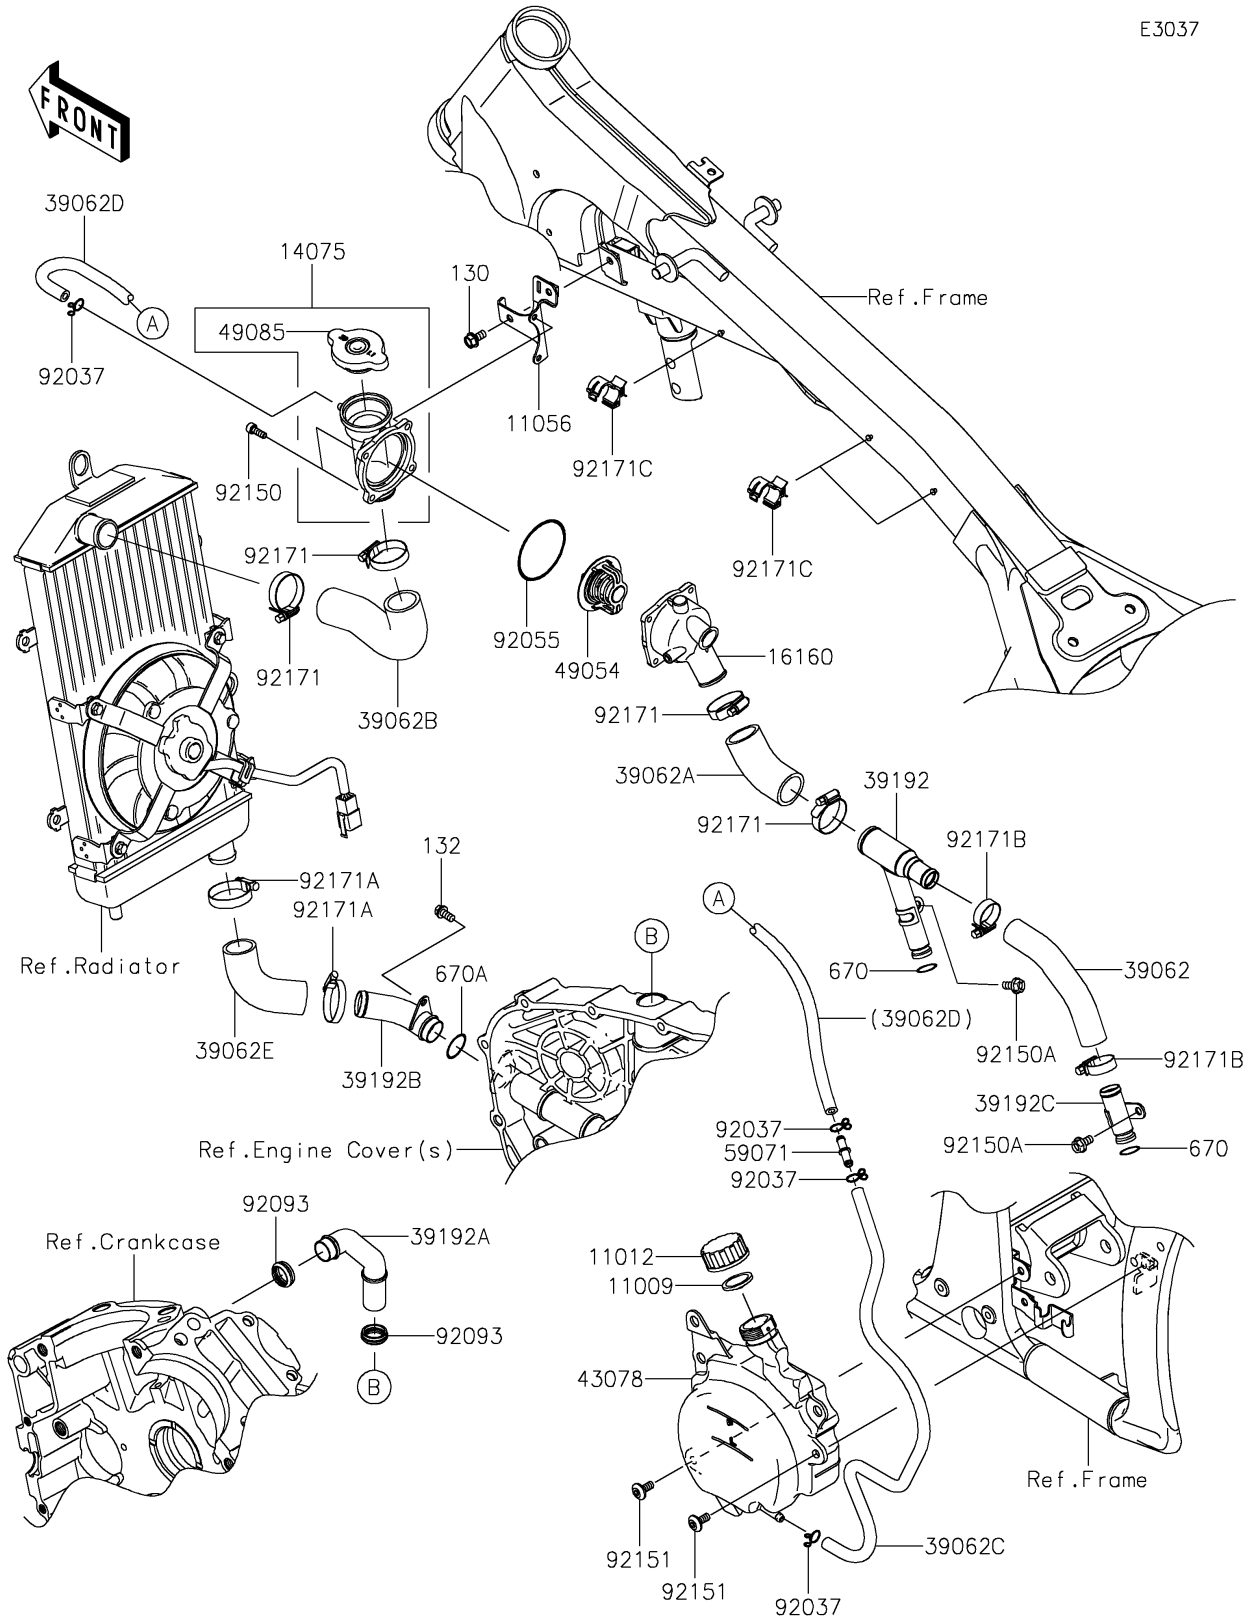

2021 VULCAN® 900 CUSTOM PARTS DIAGRAM

Water Pipe

E3037

2021 VULCAN® 900 CUSTOM PARTS LIST

Water Pipe

ITEM NAME	PART NUMBER	QUANTITY
GASKET,RESERVOIR TANK CAP (Ref # 11009)	11009-1145	1
CAP (Ref # 11012)	11012-1084	1
BRACKET (Ref # 11056)	11056-1356	1
CAP-ASSY (Ref # 14075)	14075-0001	1
BODY (Ref # 16160)	16160-0781	1
HOSE-COOLING,RR HEAD-PIPE (Ref # 39062)	39062-0118	1
HOSE-COOLING,PIPE-THERMO (Ref # 39062A)	39062-0120	1
HOSE-COOLING,THERMO-RAD (Ref # 39062B)	39062-0121	1
HOSE-COOLING,RESERVOIR-JOINT (Ref # 39062C)	39062-0124	1
HOSE-COOLING,JOINT-THERMO (Ref # 39062D)	39062-0132	1
HOSE-COOLING,PIPE-WATER PUMP (Ref # 39062E)	39062-0717	1
PIPE-WATER,FR HEAD (Ref # 39192)	39192-0042	1
PIPE-WATER (Ref # 39192A)	39192-0043	1
PIPE-WATER (Ref # 39192B)	39192-0044	1
PIPE-WATER,RR HEAD (Ref # 39192C)	39192-0048	1
RESERVOIR (Ref # 43078)	43078-0045	1
THERMOSTAT (Ref # 49054)	49054-0004	1
CAP-ASSY-PRESSURE (Ref # 49085)	49085-1066	1
JOINT (Ref # 59071)	59071-3717	1
CLAMP,TUBE (Ref # 92037)	92037-147	4
RING-O,53.5X2.6 (Ref # 92055)	92055-0831	1
SEAL (Ref # 92093)	92093-1427	2
BOLT,SOCKET,5X14 (Ref # 92150)	92150-1180	4
BOLT,FLANGED,6X12 (Ref # 92150A)	92150-1826	2
BOLT,SOCKET,6X14 (Ref # 92151)	92151-1654	2
CLAMP (Ref # 92171)	92171-0179	4
CLAMP (Ref # 92171A)	92171-0261	2
CLAMP (Ref # 92171B)	92171-0338	2
CLAMP,15MM DIA. (Ref # 92171C)	92171-1424	3

2021 VULCAN® 900 CUSTOM PARTS LIST

Water Pipe

ITEM NAME	PART NUMBER	QUANTITY
BOLT-FLANGED,6X14 (Ref # 130)	130BA0614	1
BOLT-FLANGED-SMALL,6X12 (Ref # 132)	132BA0612	1
O RING,14MM (Ref # 670)	670B2014	2
O RING,21MM (Ref # 670A)	670B2021	1