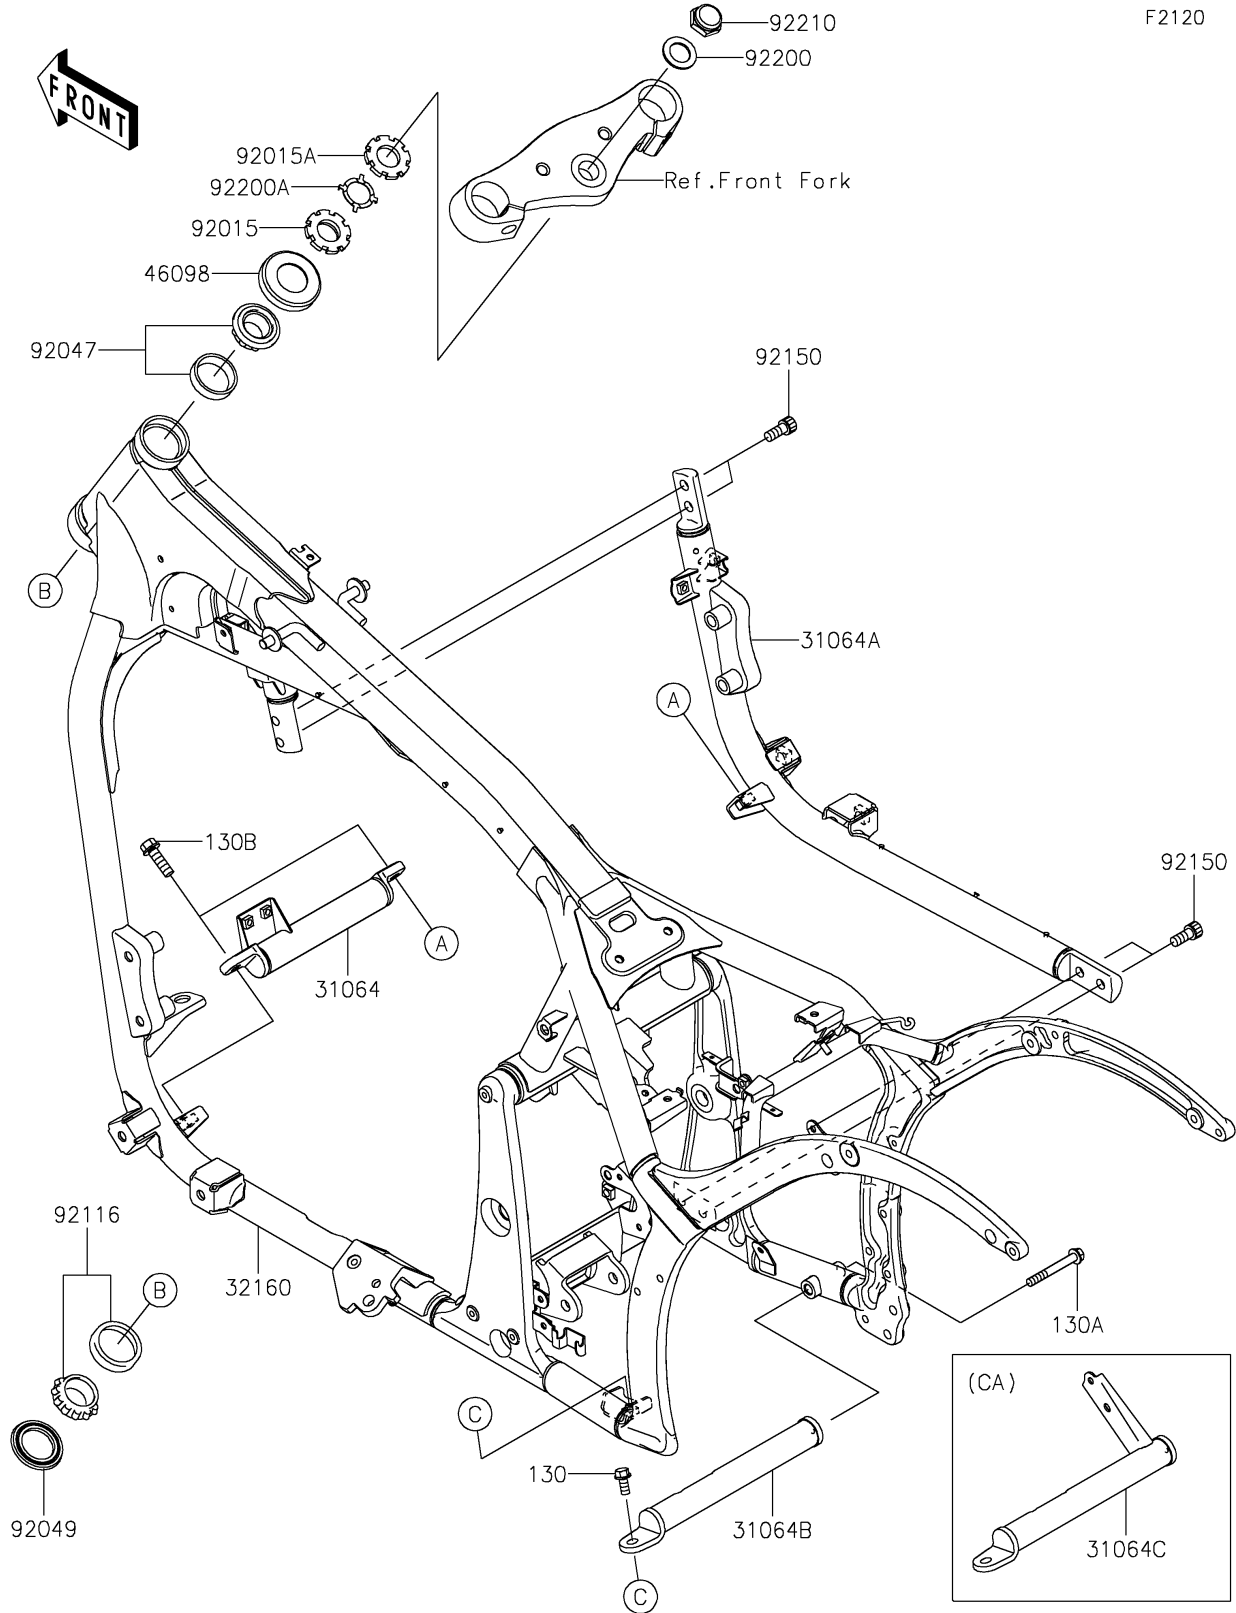

2021 Vulcan 900 Custom PARTS DIAGRAM

Frame

2021 Vulcan 900 Custom PARTS LIST

Frame

ITEM NAME	PART NUMBER	QUANTITY
-----------	-------------	----------