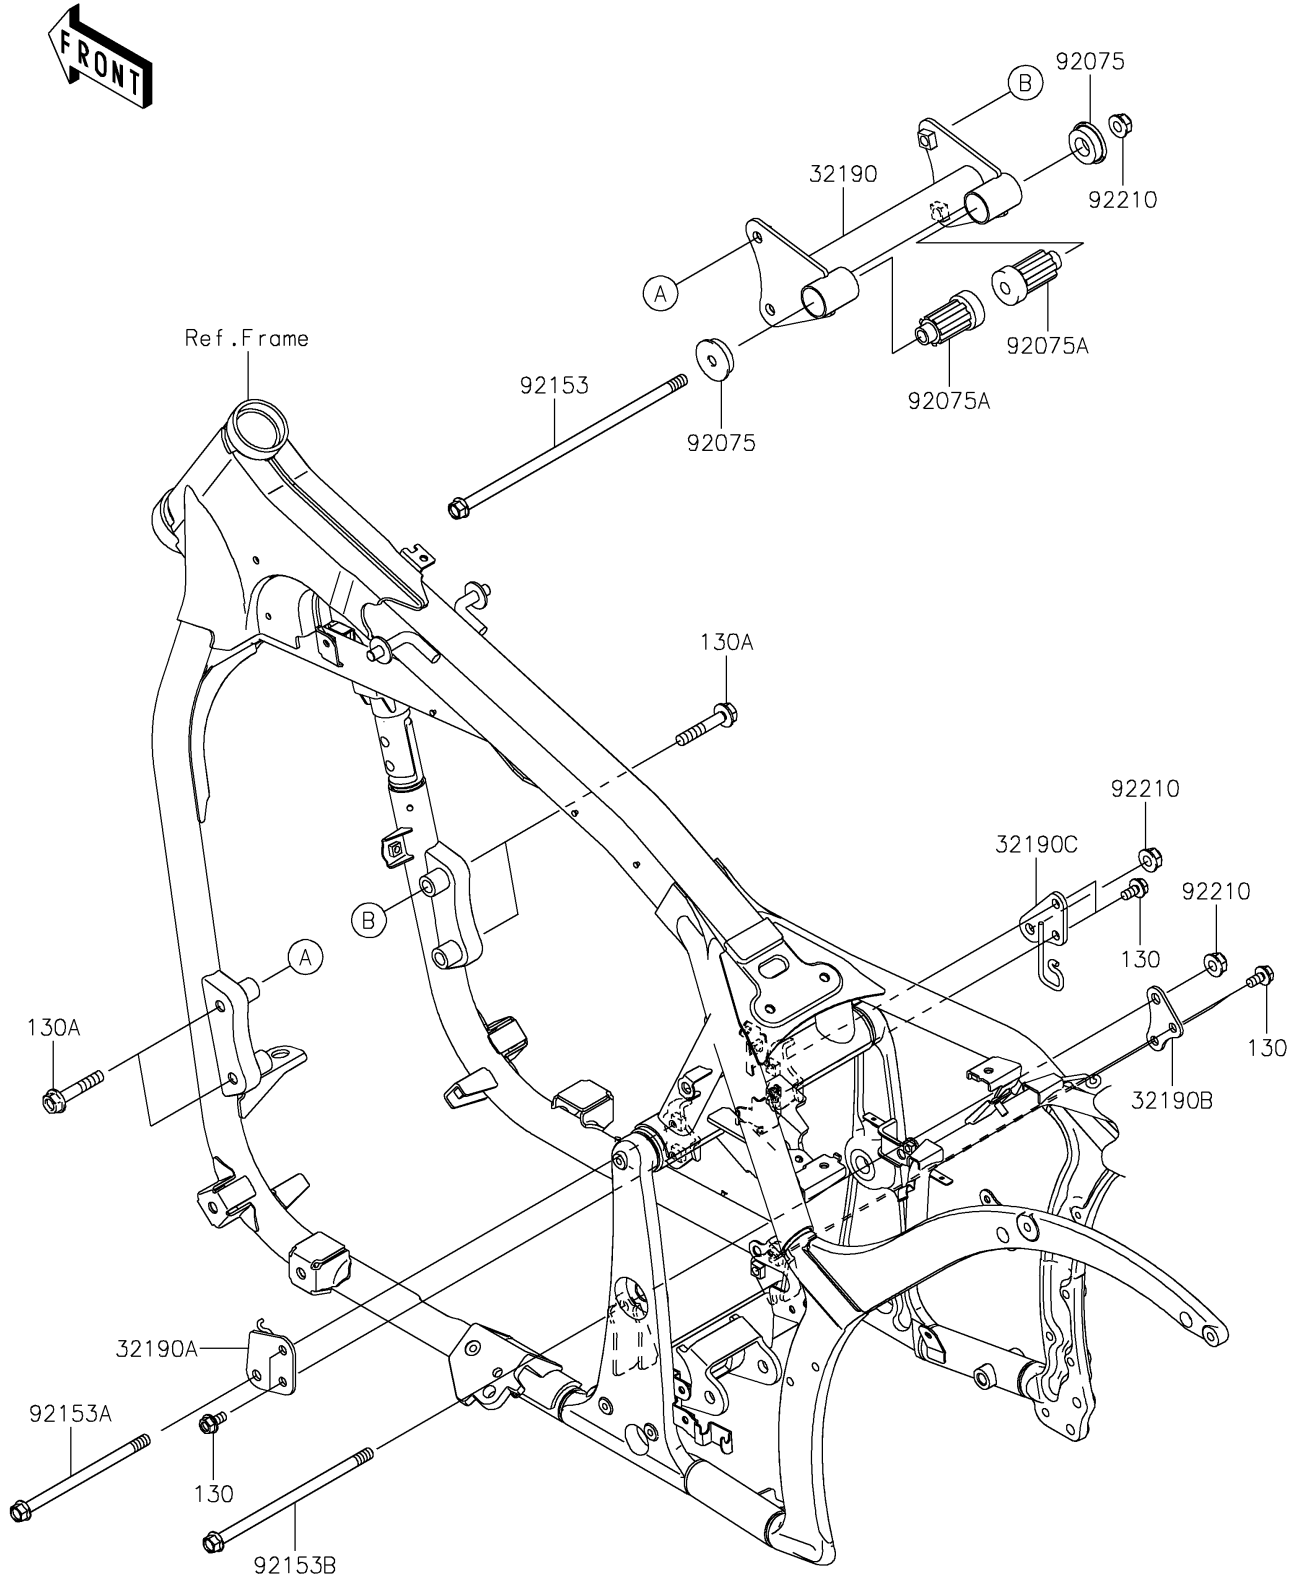

# 2021 VULCAN® 900 CUSTOM PARTS DIAGRAM

Engine Mount

F2122

## 2021 VULCAN® 900 CUSTOM PARTS LIST

### Engine Mount

ITEM NAME	PART NUMBER	QUANTITY
BRACKET-ENGINE,FR,F.S.BLACK (Ref # 32190)	32190-0229-18R	1
BRACKET-ENGINE,RR,LH,UPP (Ref # 32190A)	32190-0274	1
BRACKET-ENGINE,RR,RH,LWR (Ref # 32190B)	32190-0275	1
BRACKET-ENGINE,RR,RH,UPP (Ref # 32190C)	32190-0276	1
DAMPER,ENGINE MOUNT (Ref # 92075)	92075-1738	2
DAMPER,ENGINE MOUNT,MAIN (Ref # 92075A)	92075-1739	2
BOLT,FLANGED,10X285 (Ref # 92153)	92153-1909	1
BOLT,FLANGED,10X158 (Ref # 92153A)	92153-1910	1
BOLT,FLANGED,10X198 (Ref # 92153B)	92153-1911	1
NUT,LOCK,FLANGED,10MM (Ref # 92210)	92210-1081	3
BOLT-FLANGED,8X16 (Ref # 130)	130BB0816	6
BOLT-FLANGED,10X55 (Ref # 130A)	130BB1055	4