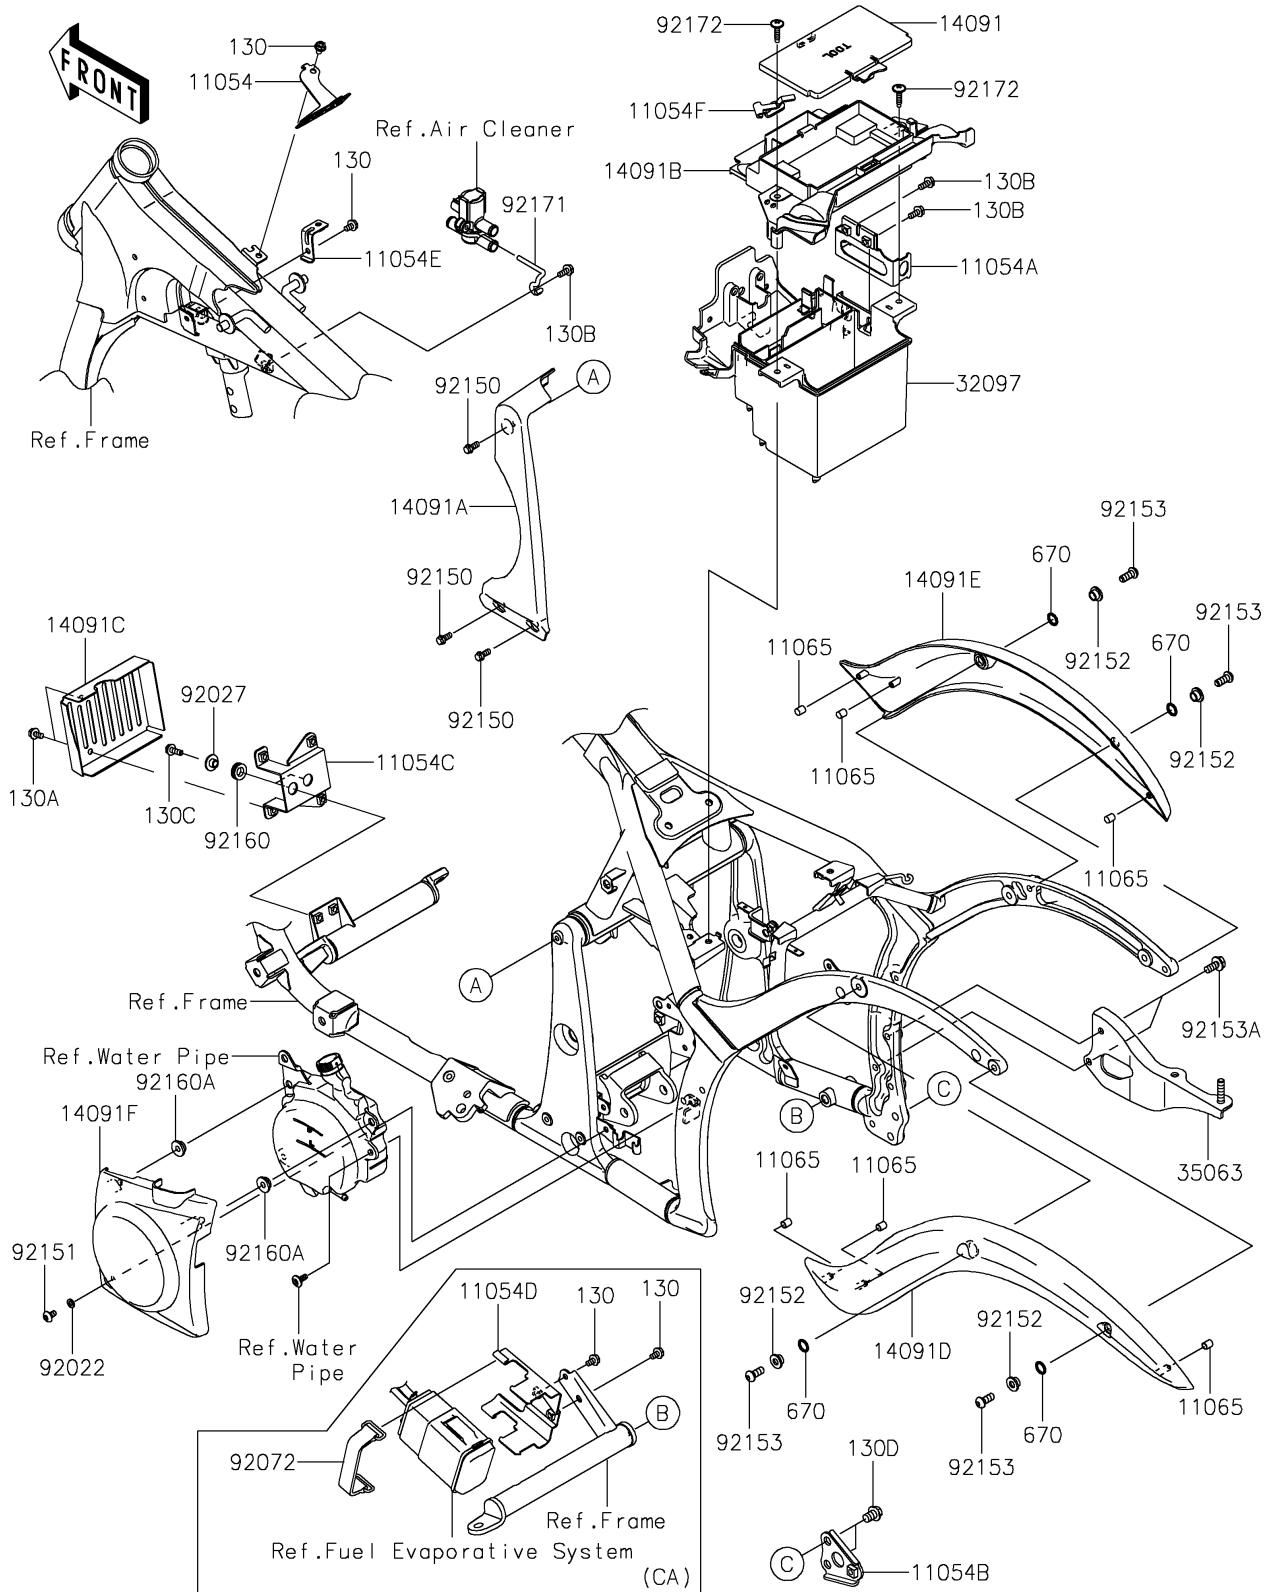

2021 Vulcan 900 Custom PARTS DIAGRAM

Frame Fittings

F2131

2021 Vulcan 900 Custom PARTS LIST

Frame Fittings

ITEM NAME	PART NUMBER	QUANTITY
-----------	-------------	----------