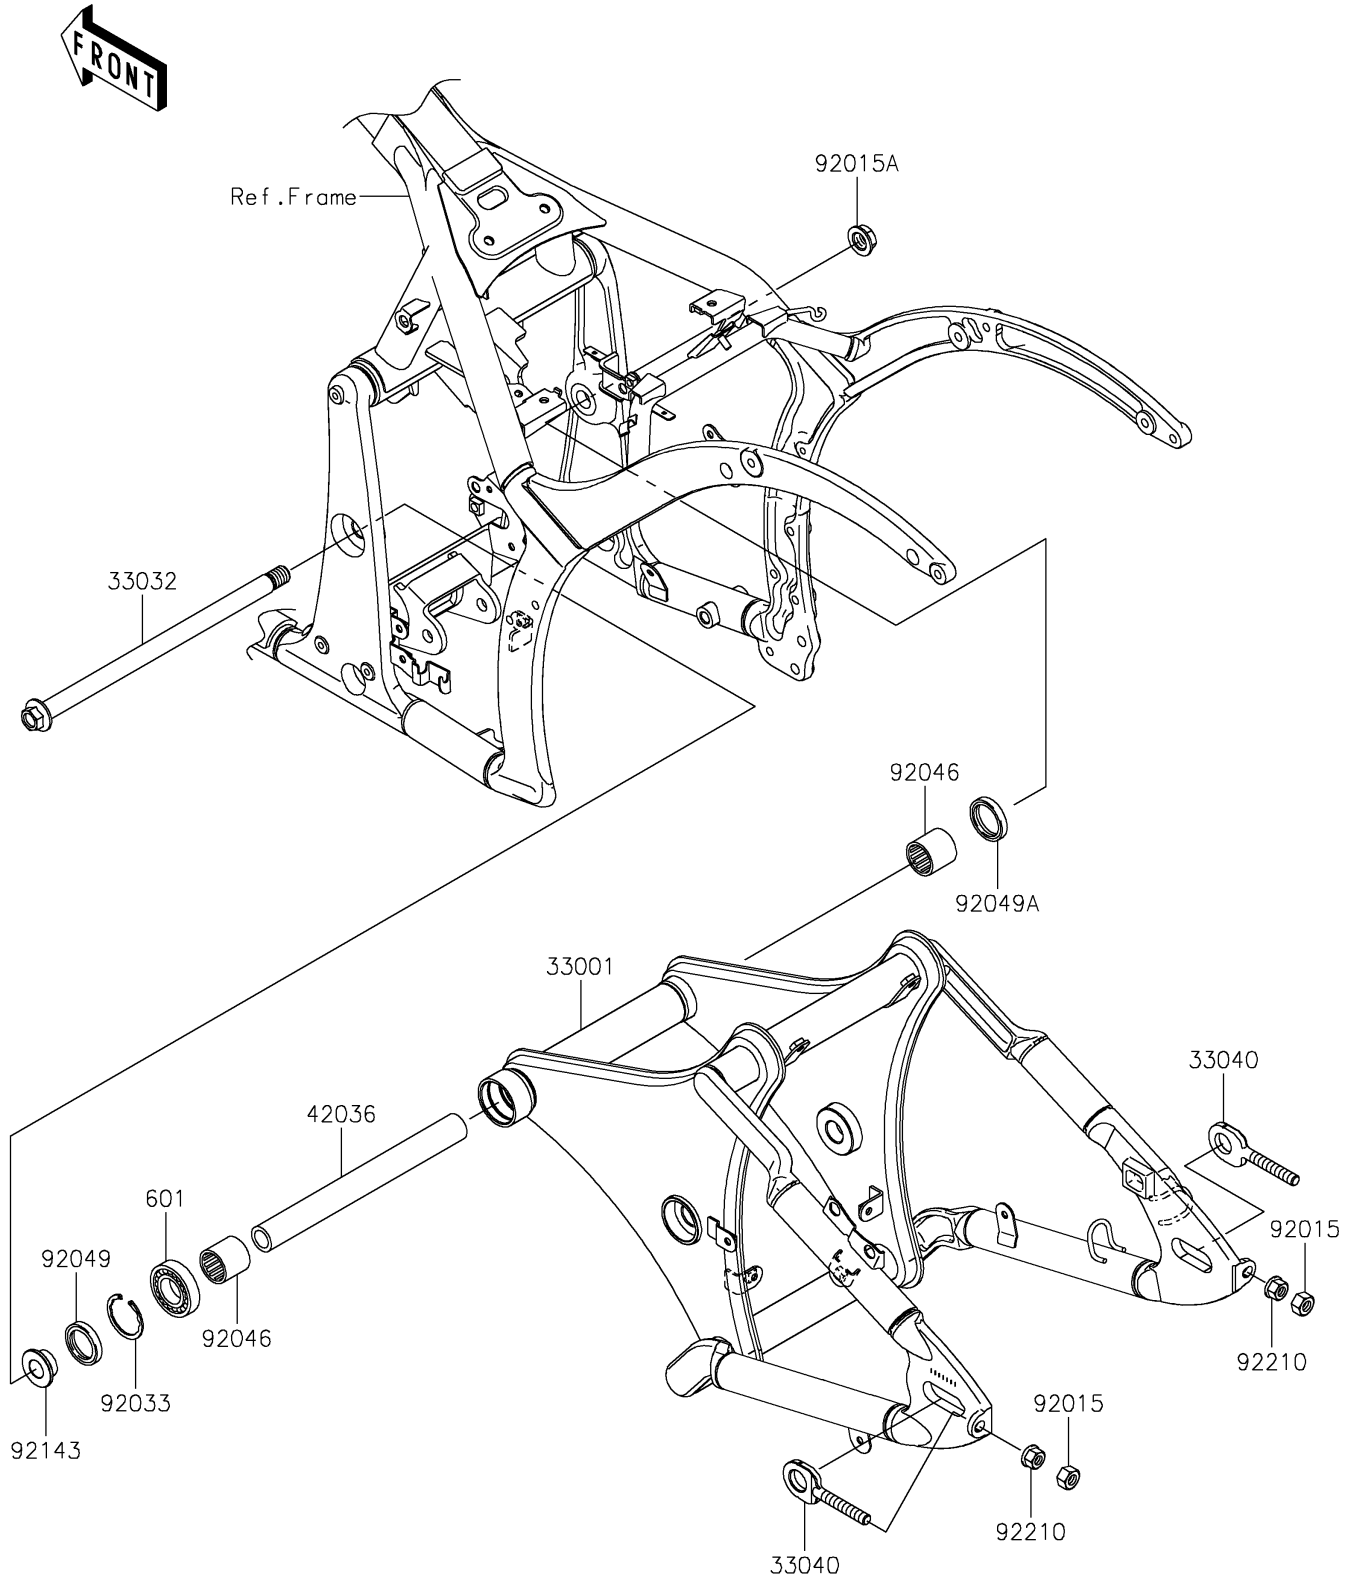

2021 VULCAN® 900 CUSTOM PARTS DIAGRAM

Swingarm

F2141

2021 VULCAN® 900 CUSTOM PARTS LIST

Swingarm

ITEM NAME	PART NUMBER	QUANTITY
-----------	-------------	----------