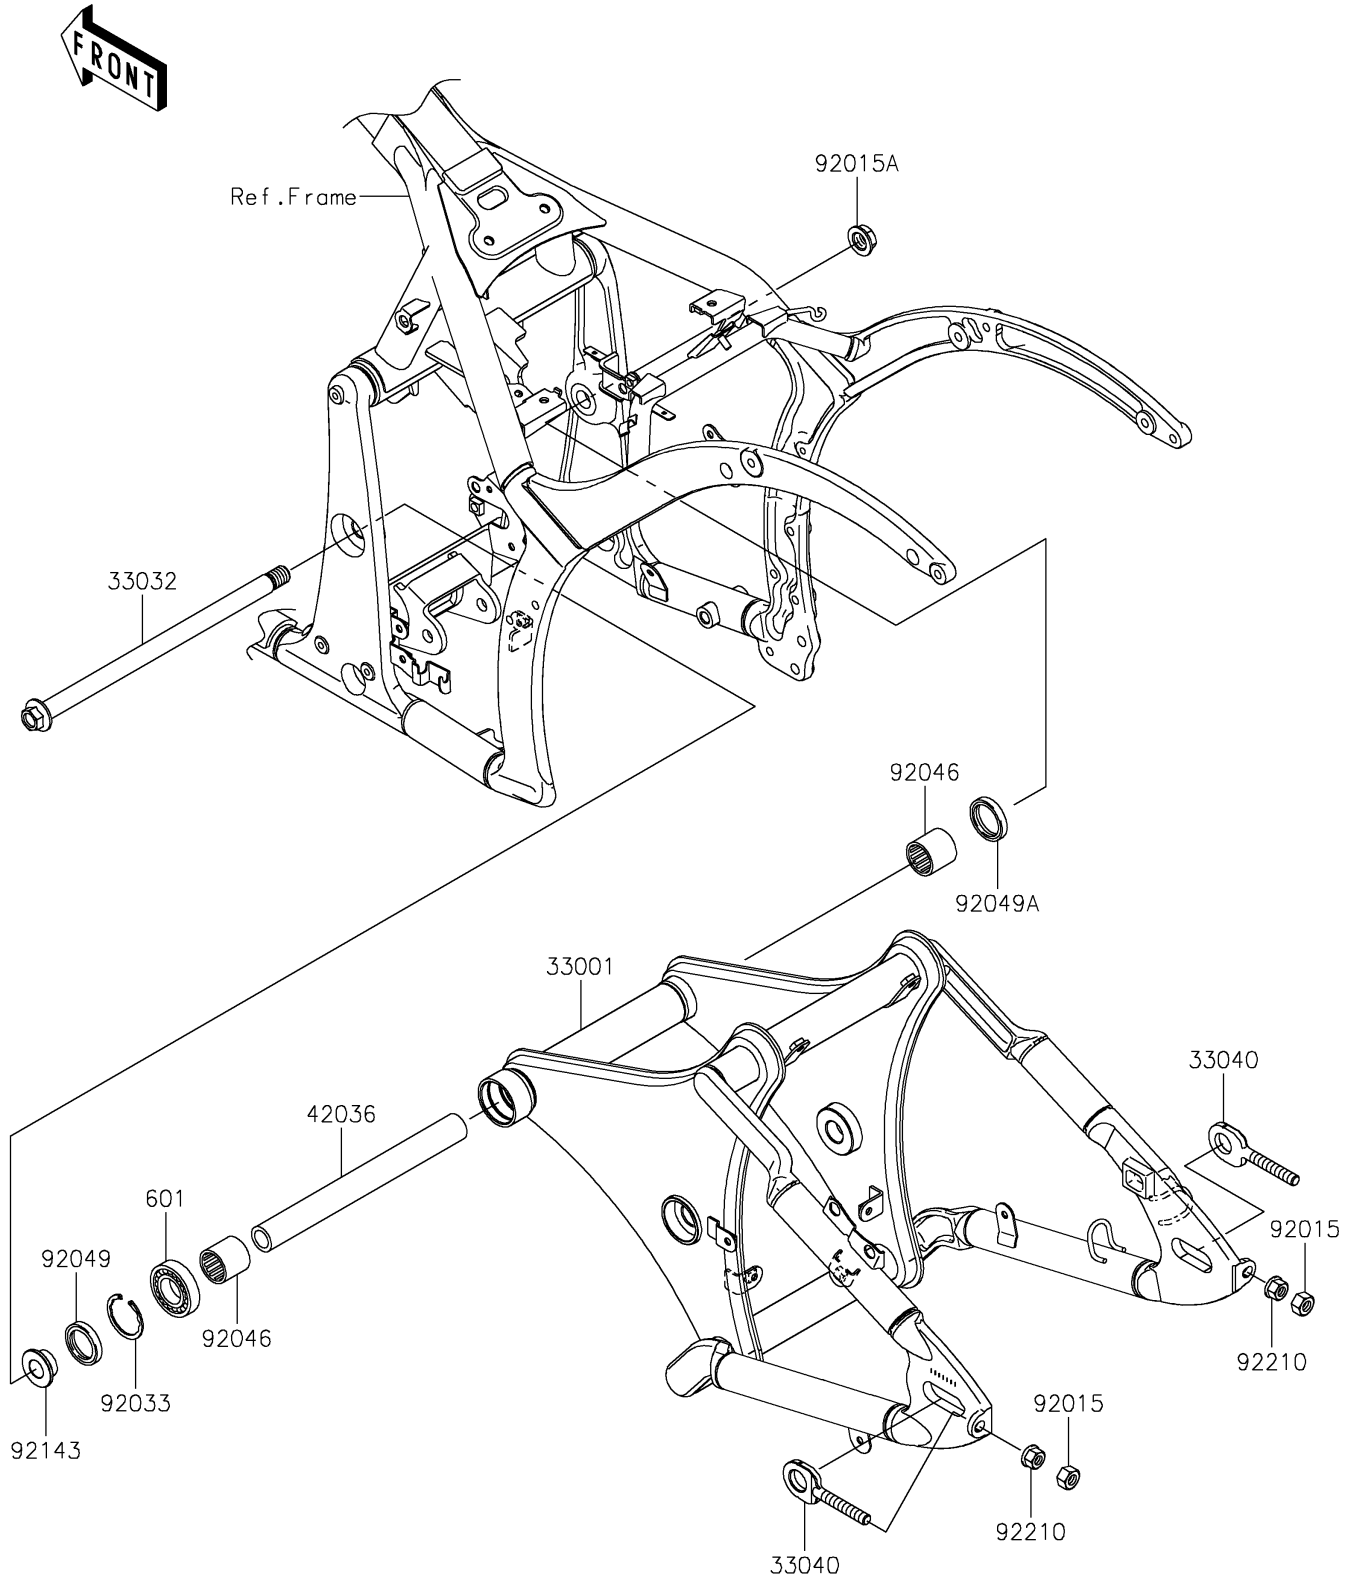

2021 Vulcan 900 Custom PARTS DIAGRAM

Swingarm

F2141

2021 Vulcan 900 Custom PARTS LIST

Swingarm

ITEM NAME	PART NUMBER	QUANTITY
-----------	-------------	----------