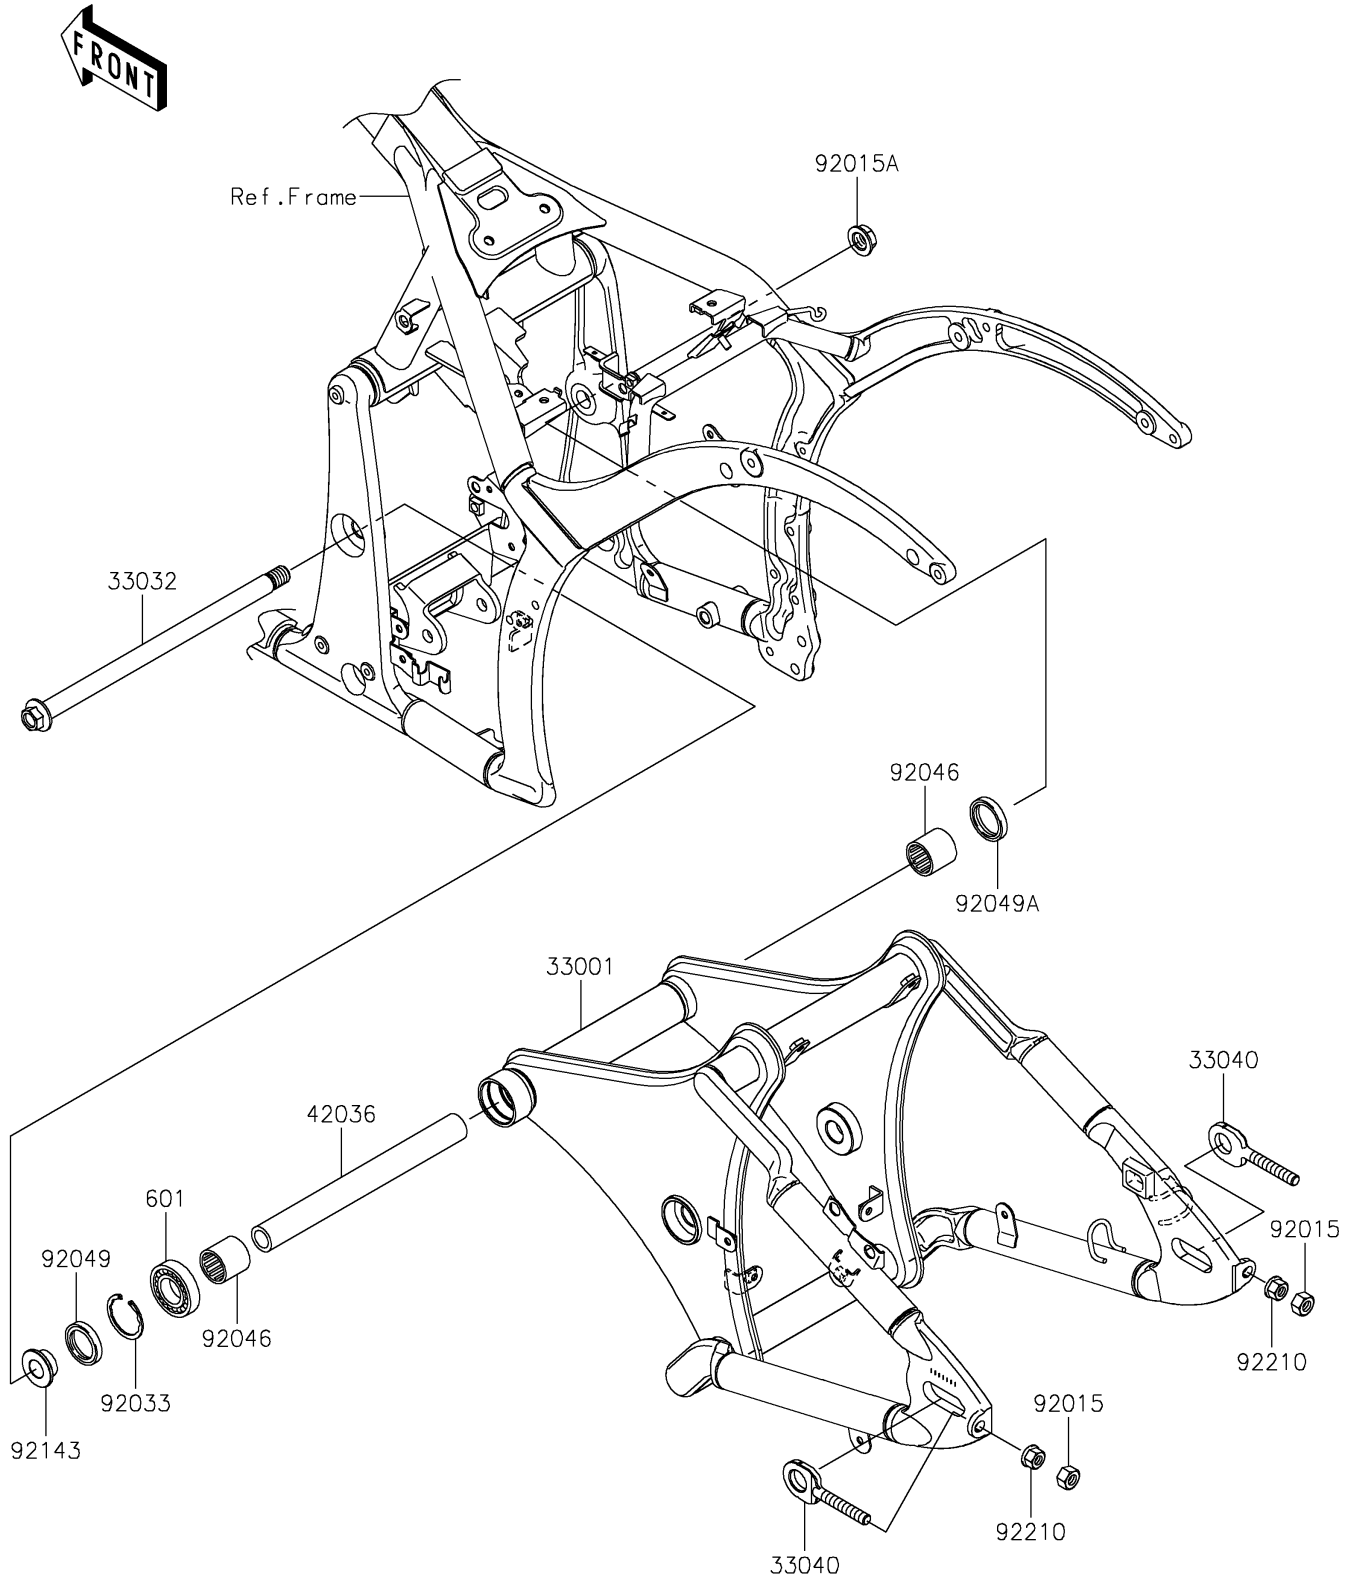

# 2021 VULCAN® 900 CUSTOM PARTS DIAGRAM

Swingarm

F2141

# 2021 VULCAN® 900 CUSTOM PARTS LIST

Swingarm

ITEM NAME	PART NUMBER	QUANTITY
-----------	-------------	----------